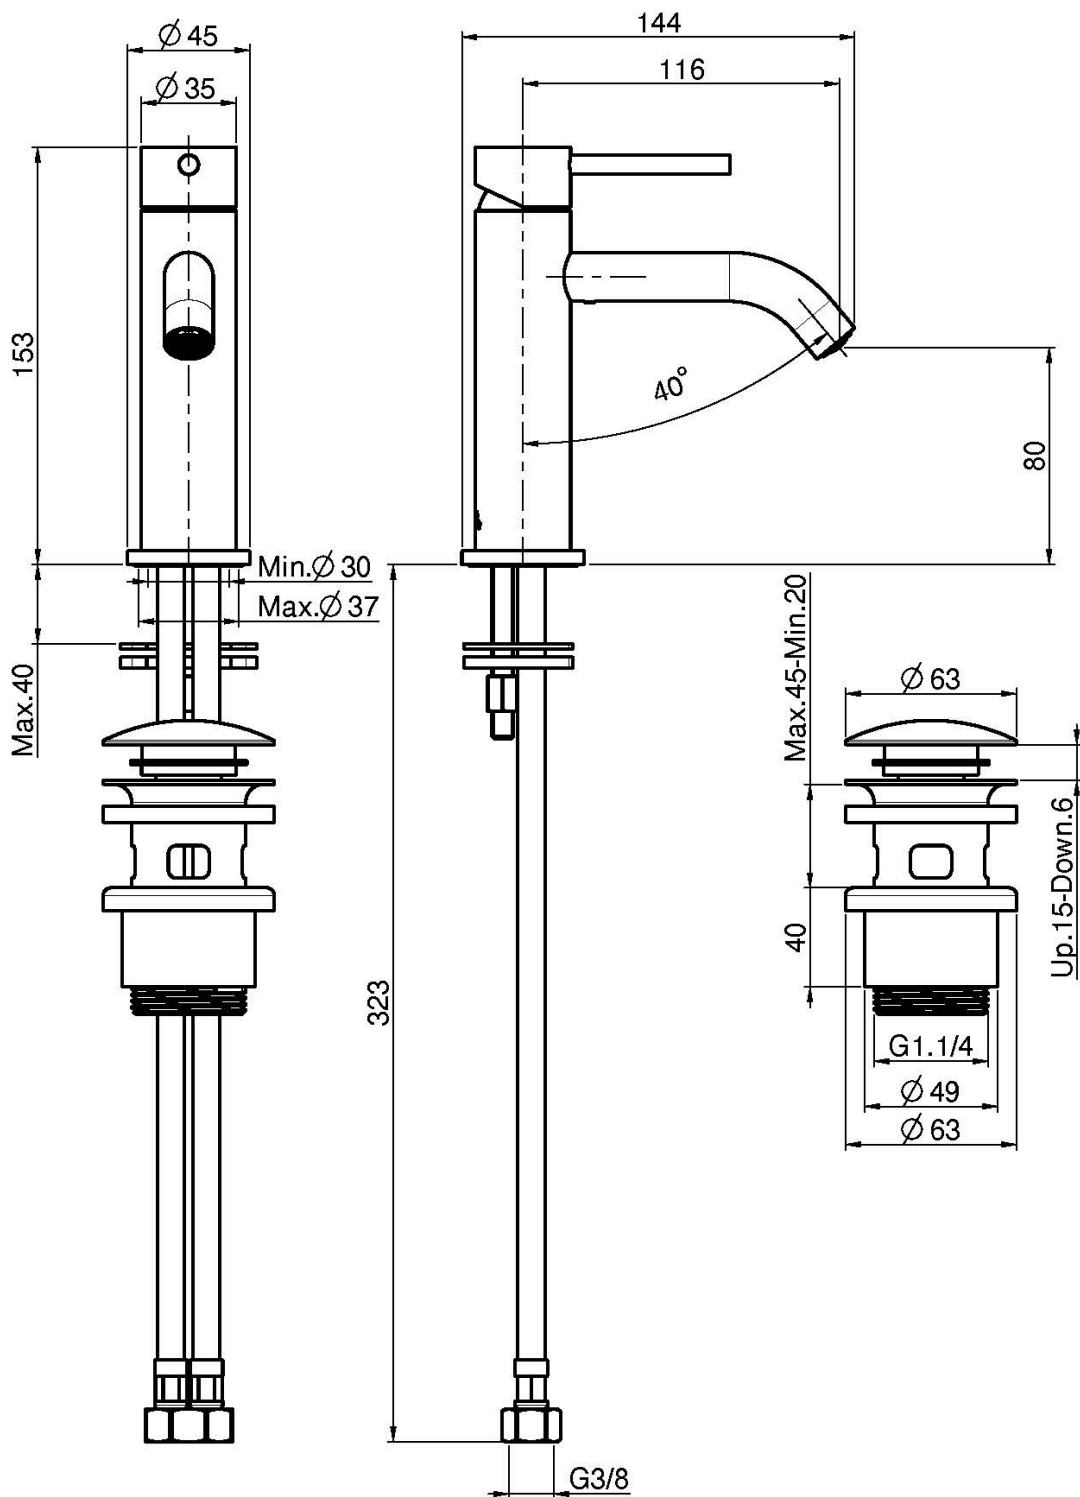

Codice F3071

### MISCELATORE LAVABO XS

- n. 2 tubi di alimentazione
- scarico click clack in acciaio inox 1"1/4

Finiture

 INOX  
INOX

IMMAGINE

Vedere le condizioni generali di vendita presenti sul nostro  
listino in vigore