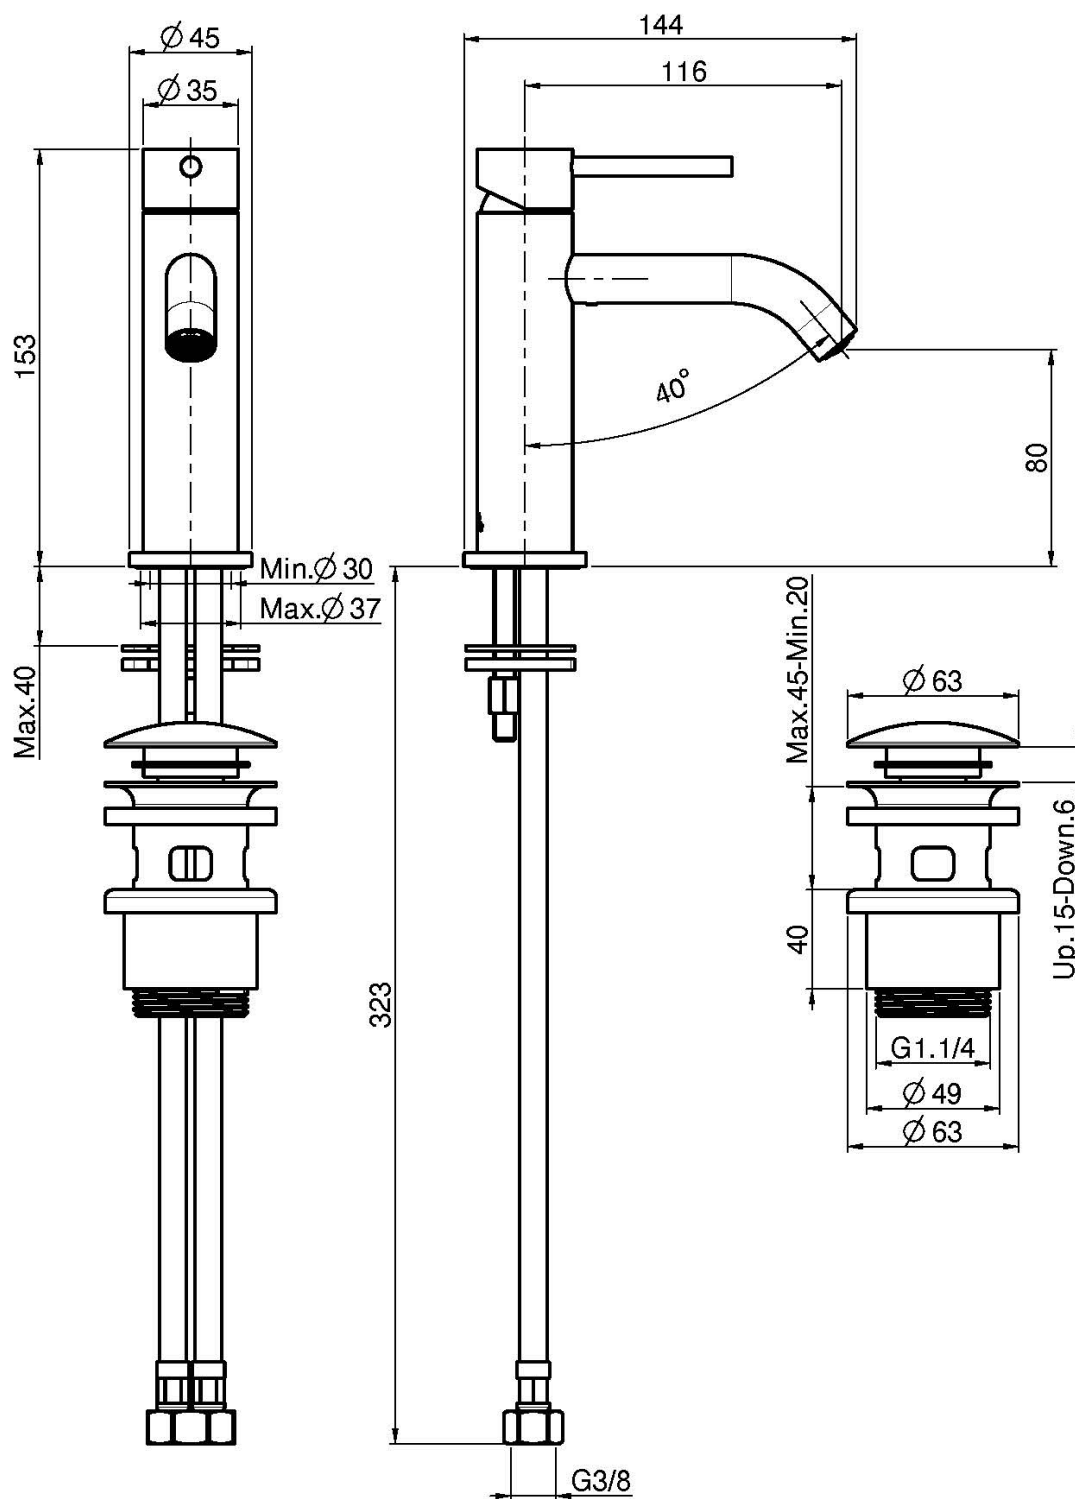

Codice F3071

MISCELATORE LAVABO XS

- n. 2 tubi di alimentazione
- scarico click clack in acciaio inox 1"1/4

Finiture

 INOX
INOX

IMMAGINE

Vedere le condizioni generali di vendita presenti sul nostro
listino in vigore