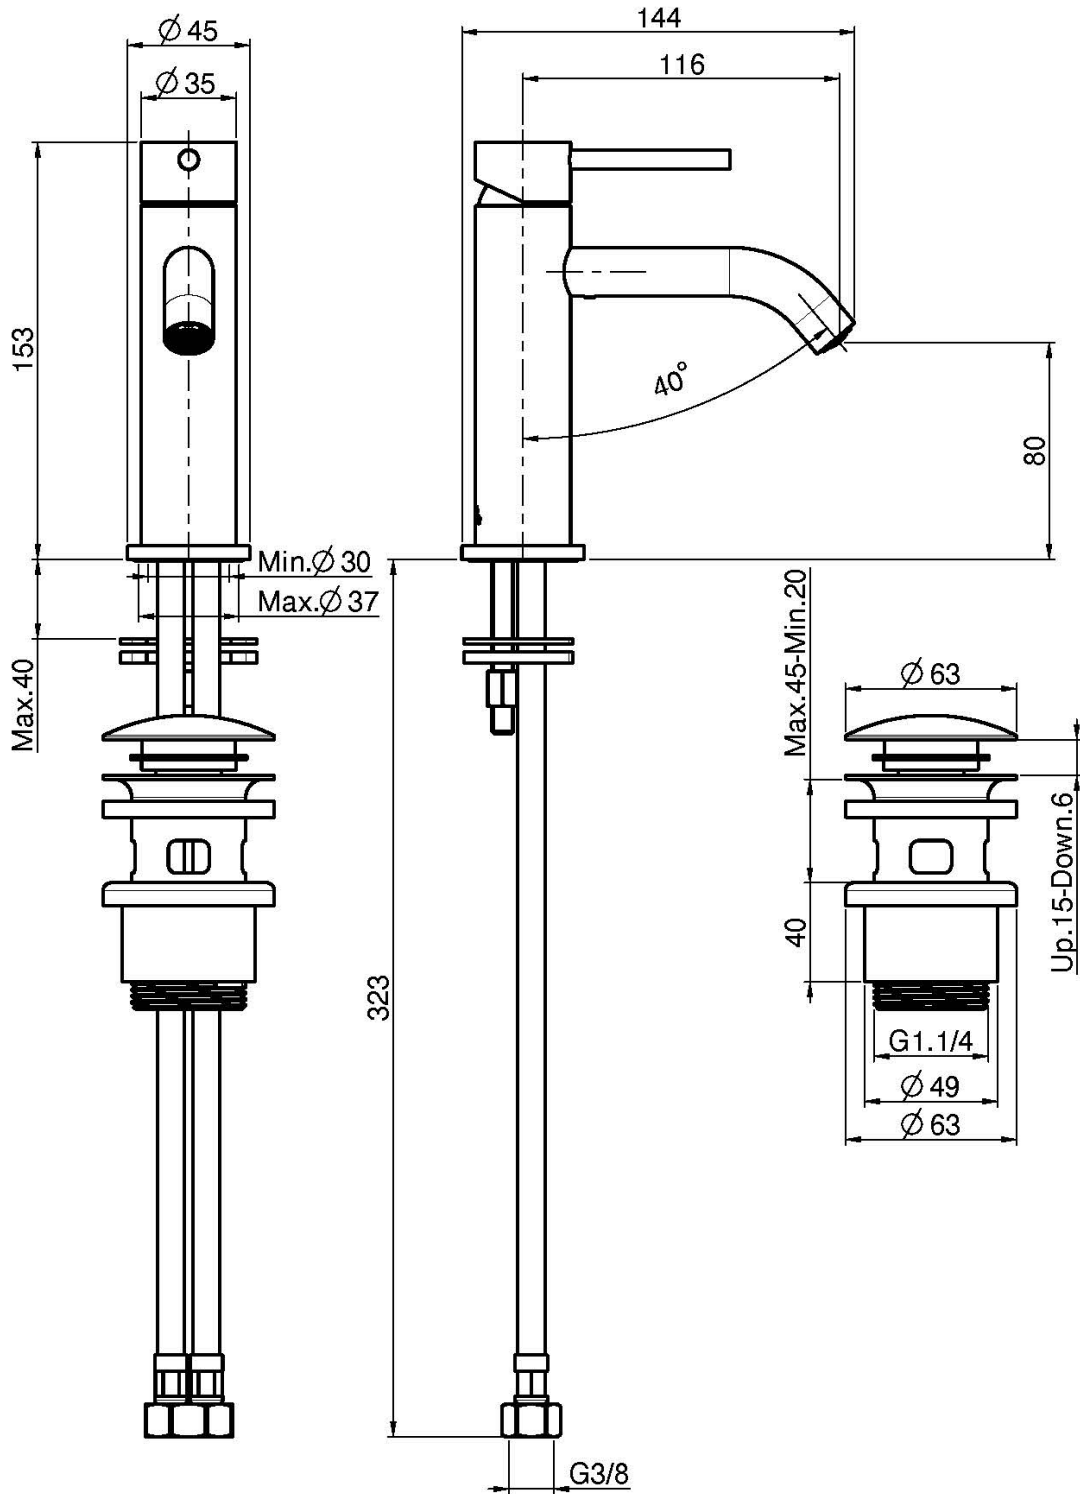

Codice F3071

MISCELATORE LAVABO XS

- n. 2 tubi di alimentazione
- scarico click clack in acciaio inox 1"1/4

Finiture

IMMAGINE

Vedere le condizioni generali di vendita presenti sul nostro
listino in vigore

This drawing is the property of FIMA Carlo Frattini. Any complete or partial reproduction, or any transmission to third party without FIMA Carlo Frattini authorization is forbidden.