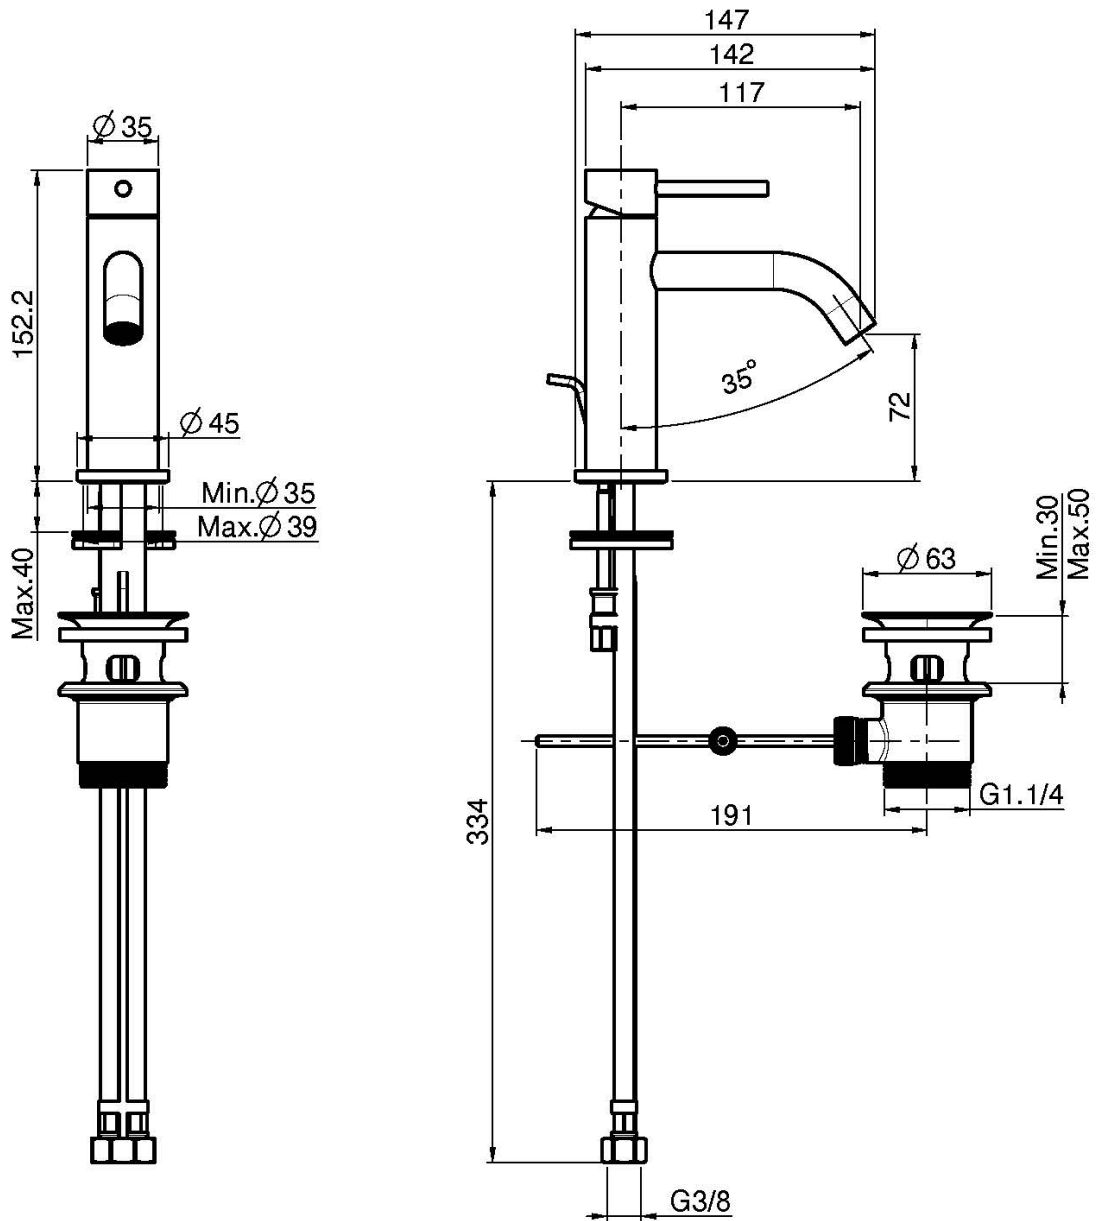

This drawing is the property of FIMA Carlo Frattini. Any complete or partial reproduction, or any transmission to third party without FIMA Carlo Frattini authorization is forbidden.