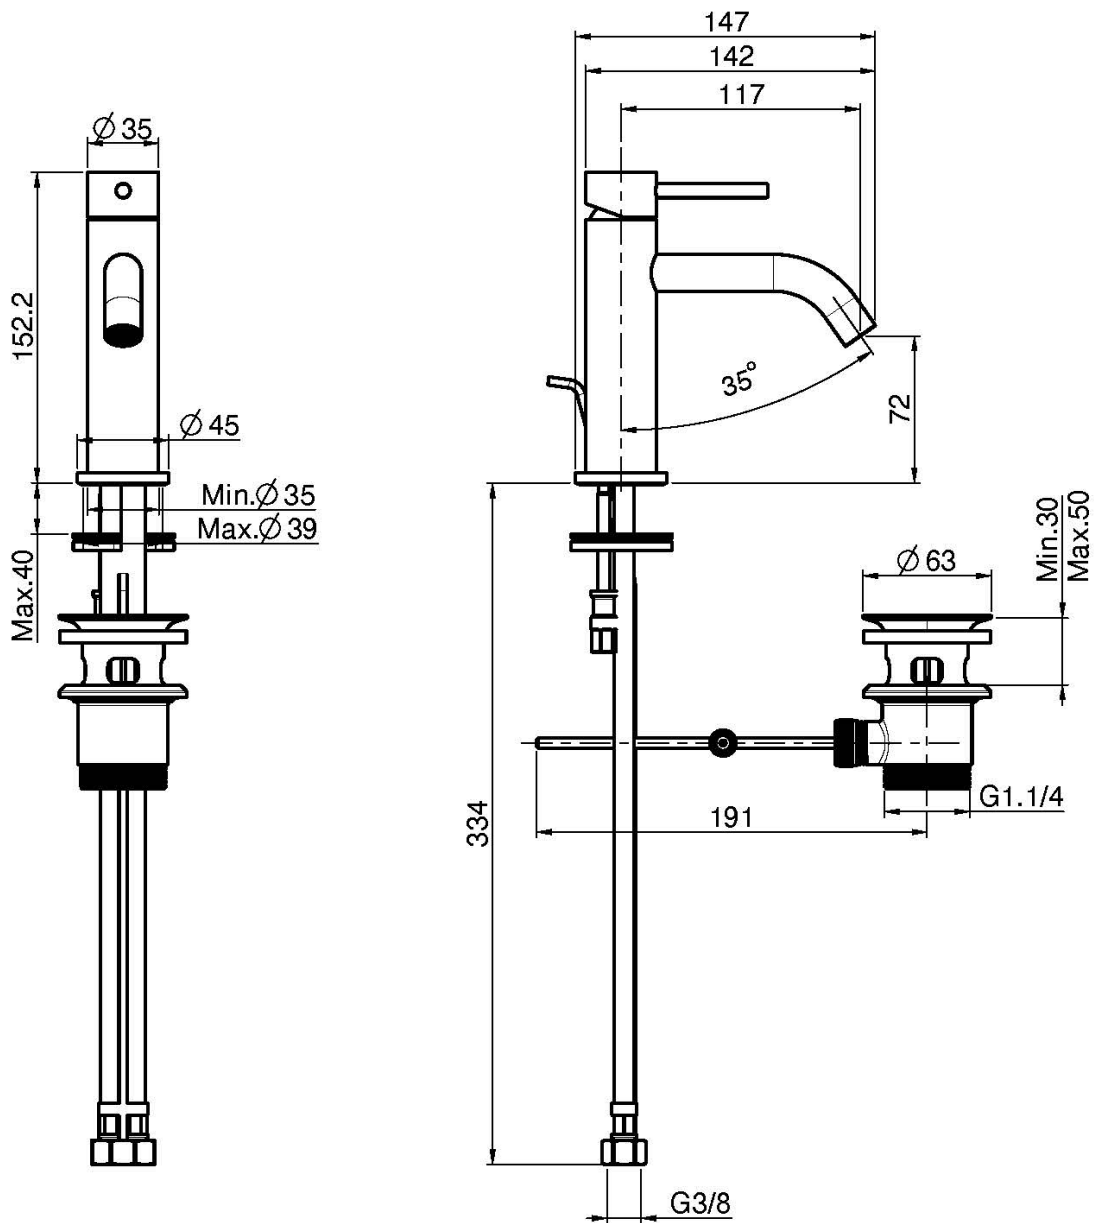

This drawing is the property of FIMA Carlo Frattini. Any complete or partial reproduction, or any transmission to third party without FIMA Carlo Frattini authorization is forbidden.