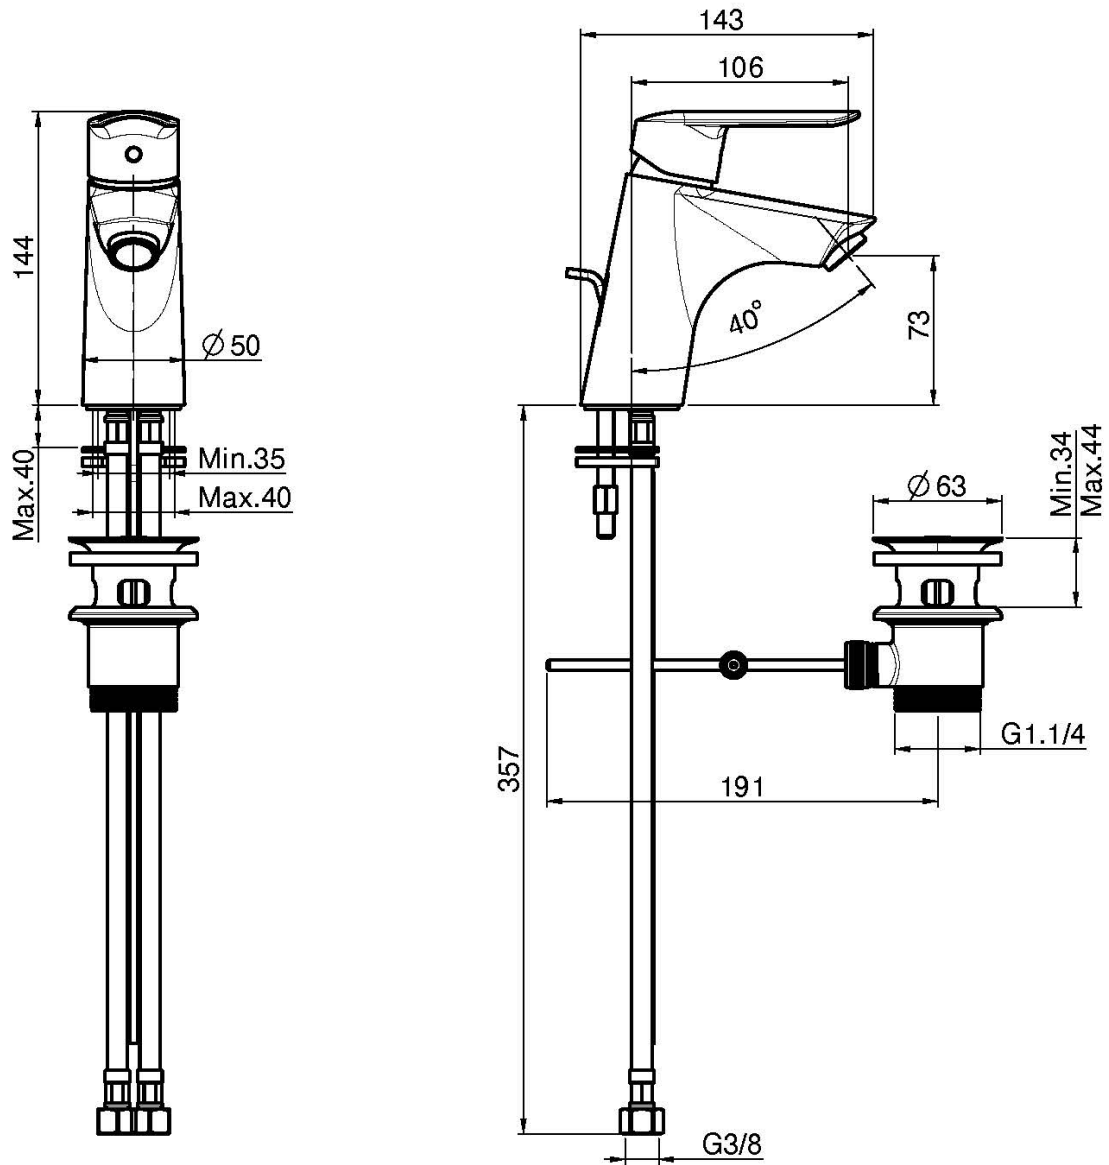

Codice F3001

MISCELATORE LAVABO

- n. 2 tubi di alimentazione
- scarico 1"1/4 con troppo pieno
- le finiture bianco e nero hanno scarico click clack
- **questo prodotto è disponibile senza scarico (vedi pagina 18)**
- **questo prodotto è disponibile con scarico click clack (vedi pagina 19)**

Finiture

-  CROMO
CR
-  BIANCO OPACO
BS
-  NERO OPACO
NS

IMMAGINE

Vedere le condizioni generali di vendita presenti sul nostro
listino in vigore

This drawing is the property of FIMA Carlo Frattini. Any complete or partial reproduction, or any transmission to third party without FIMA Carlo Frattini authorization is forbidden.