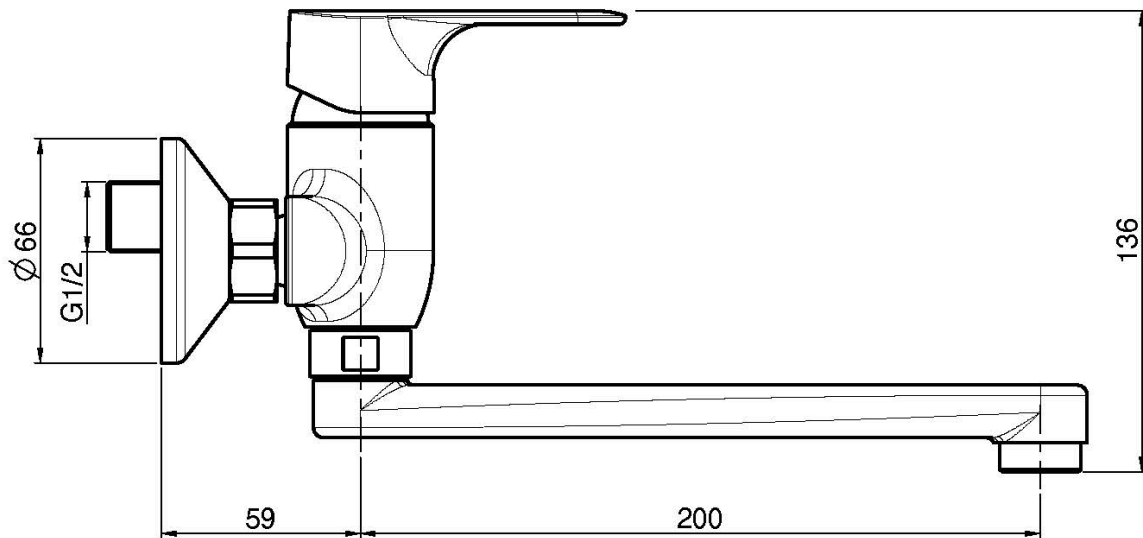

Codice F3836

**MISCELATORE LAVELLO A PARETE SERIE
22**

- n.2 raccordi eccentrici 1/2"
- canna girevole

Finiture

 CROMO
CR

IMMAGINE

Vedere le condizioni generali di vendita presenti sul nostro
listino in vigore