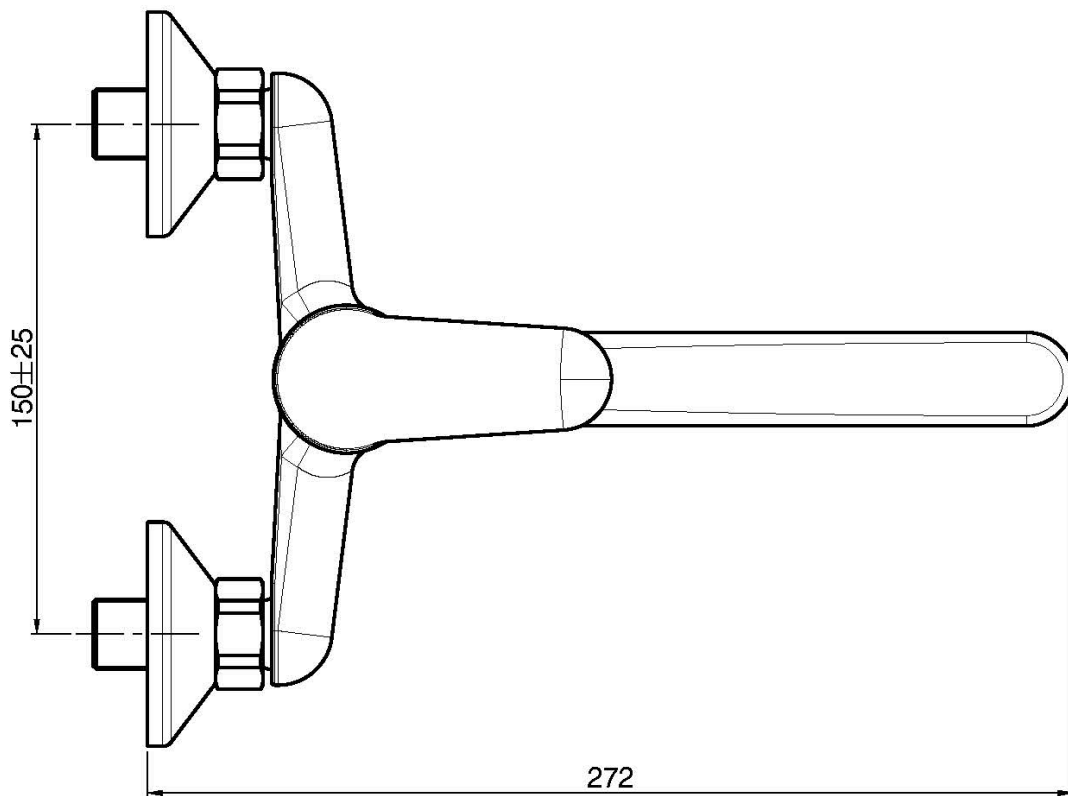

Codice F3836

**MISCELATORE LAVELLO A PARETE SERIE
22**

- n.2 raccordi eccentrici 1/2"
- canna girevole

Finiture

 CROMO
CR

IMMAGINE

Vedere le condizioni generali di vendita presenti sul nostro
listino in vigore