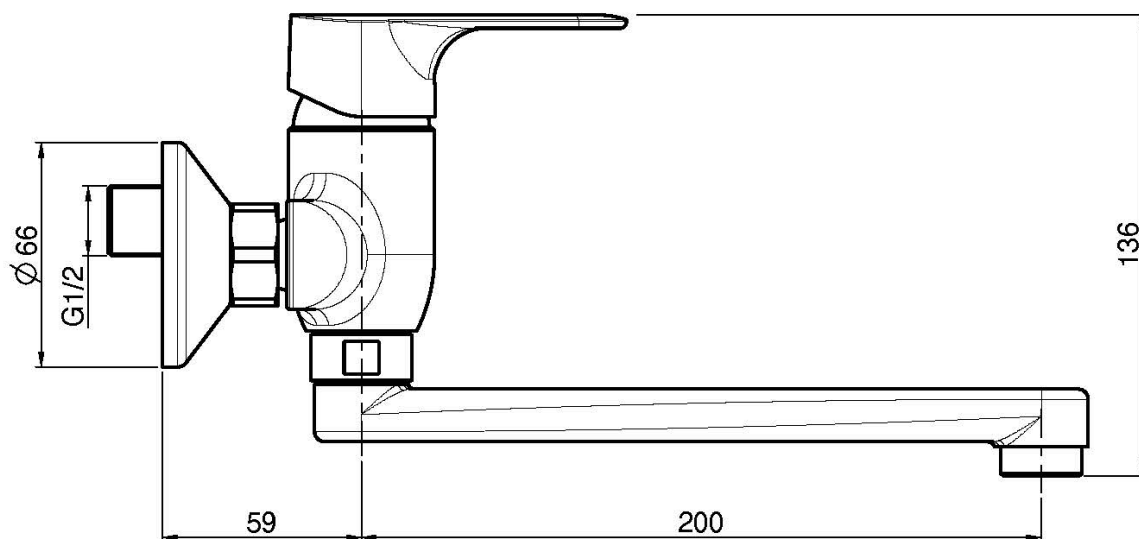

Codice F3836

**MISCELATORE LAVELLO A PARETE SERIE  
22**

- n.2 raccordi eccentrici 1/2"
- canna girevole

Finiture

 CROMO  
CR

IMMAGINE

Vedere le condizioni generali di vendita presenti sul nostro  
listino in vigore