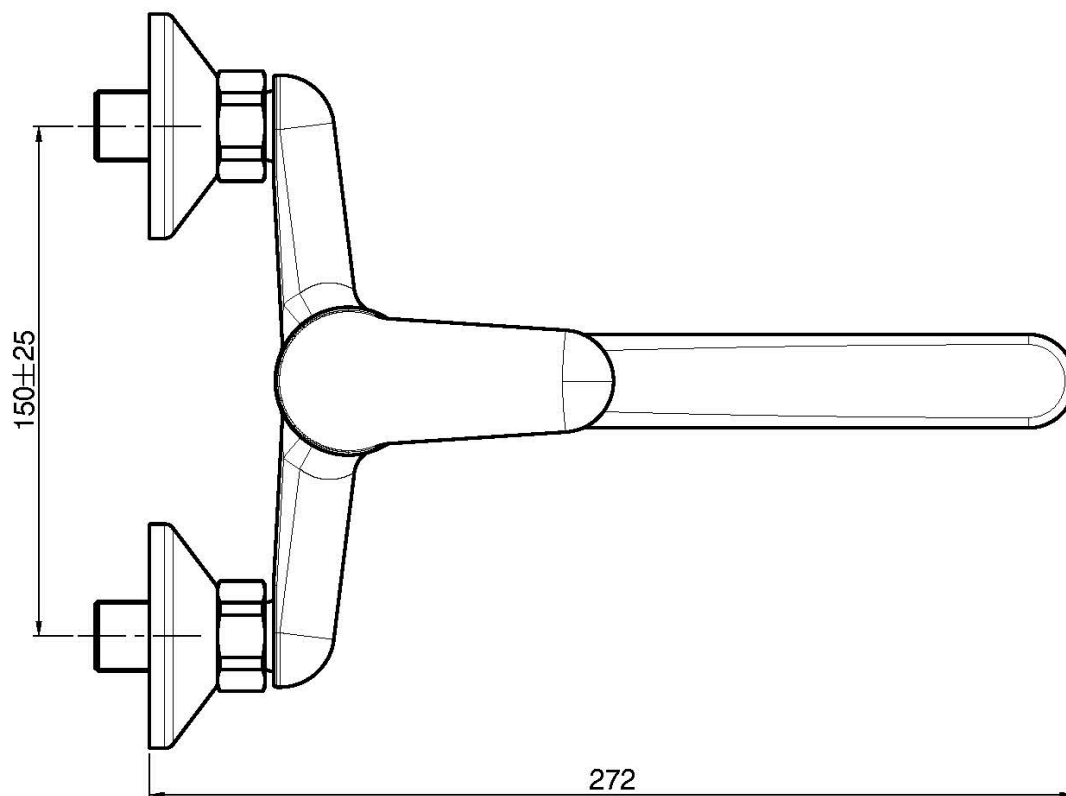

Codice F3836

**MISCELATORE LAVELLO A PARETE SERIE  
22**

- n.2 raccordi eccentrici 1/2"
- canna girevole

Finiture

 CROMO  
CR

IMMAGINE

Vedere le condizioni generali di vendita presenti sul nostro  
listino in vigore