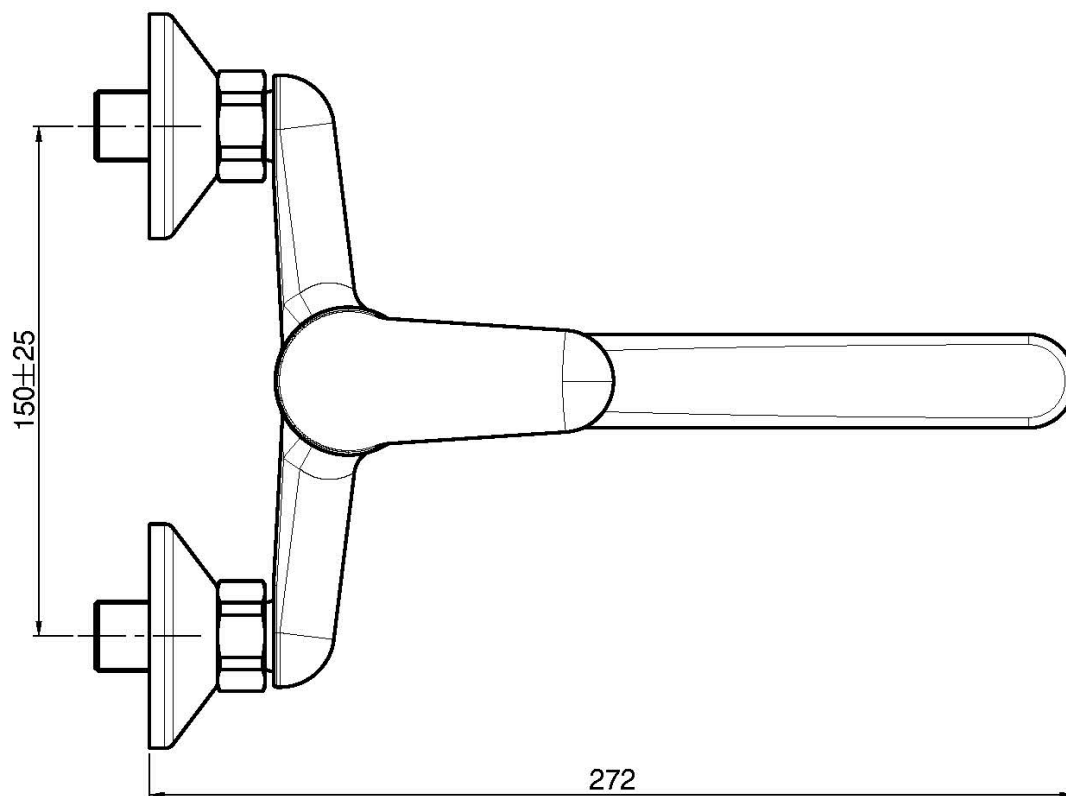

Codice F3836

**MISCELATORE LAVELLO A PARETE SERIE
22**

- n.2 raccordi eccentrici 1/2"
- canna girevole

Finiture

 CROMO
CR

IMMAGINE

Vedere le condizioni generali di vendita presenti sul nostro
listino in vigore