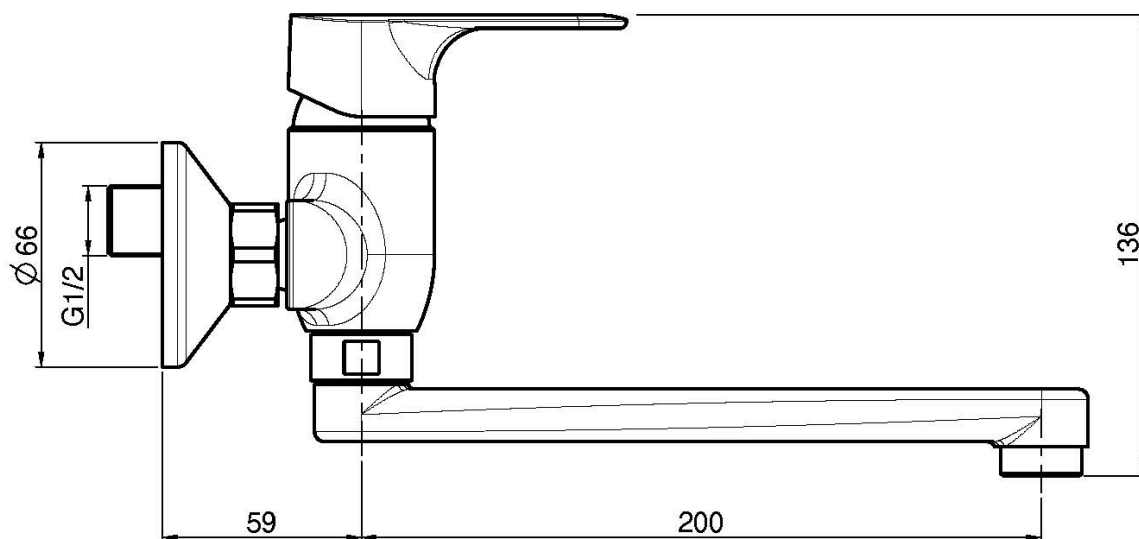

Codice F3836

**MISCELATORE LAVELLO A PARETE SERIE
22**

- n.2 raccordi eccentrici 1/2"
- canna girevole

Finiture

 CROMO
CR

IMMAGINE

Vedere le condizioni generali di vendita presenti sul nostro
listino in vigore