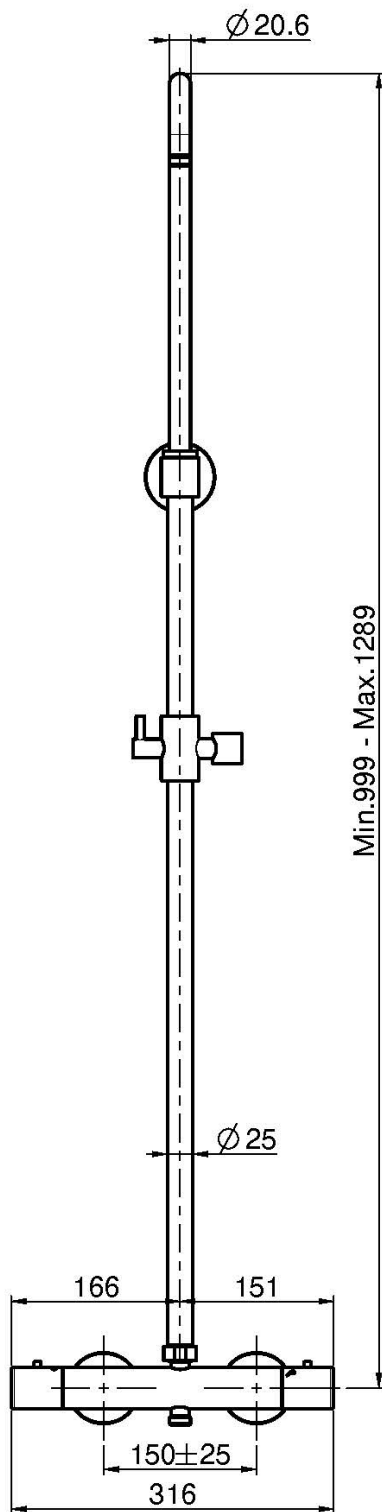

This drawing is the property of FIMA Carlo Frattini. Any complete or partial reproduction, or any transmission to third party without FIMA Carlo Frattini authorization is forbidden.