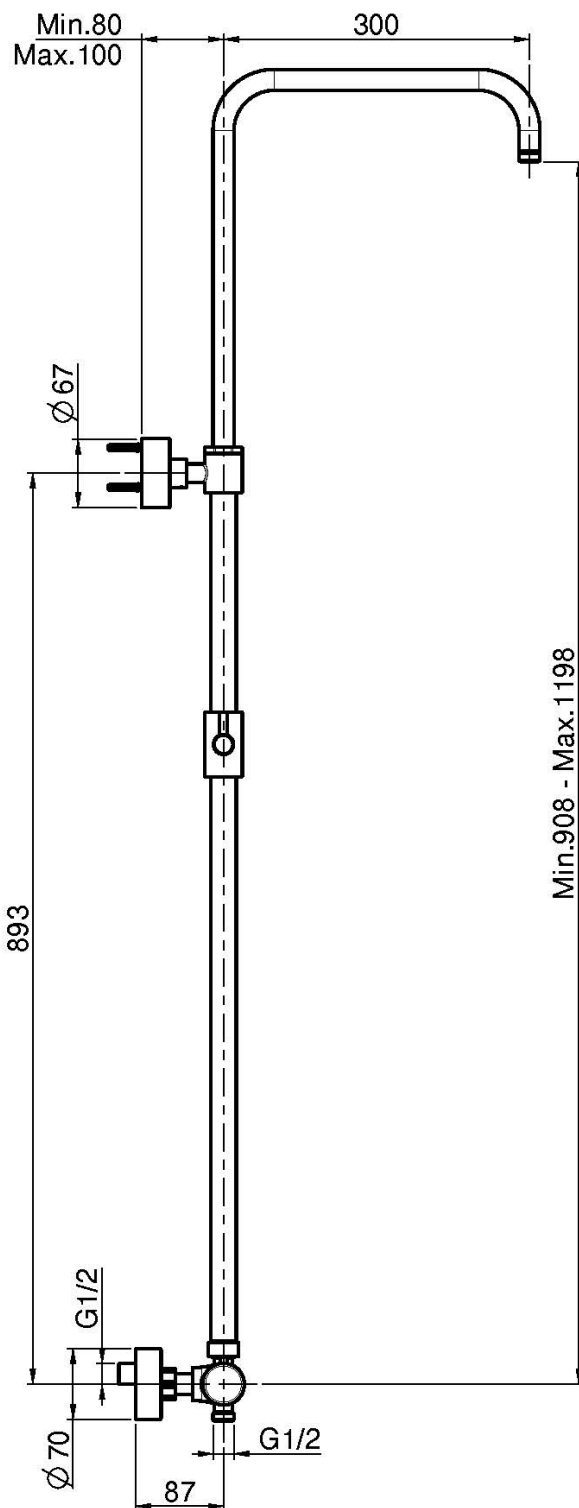

This drawing is the property of FIMA Carlo Frattini. Any complete or partial reproduction, or any transmission to third party without FIMA Carlo Frattini authorization is forbidden.