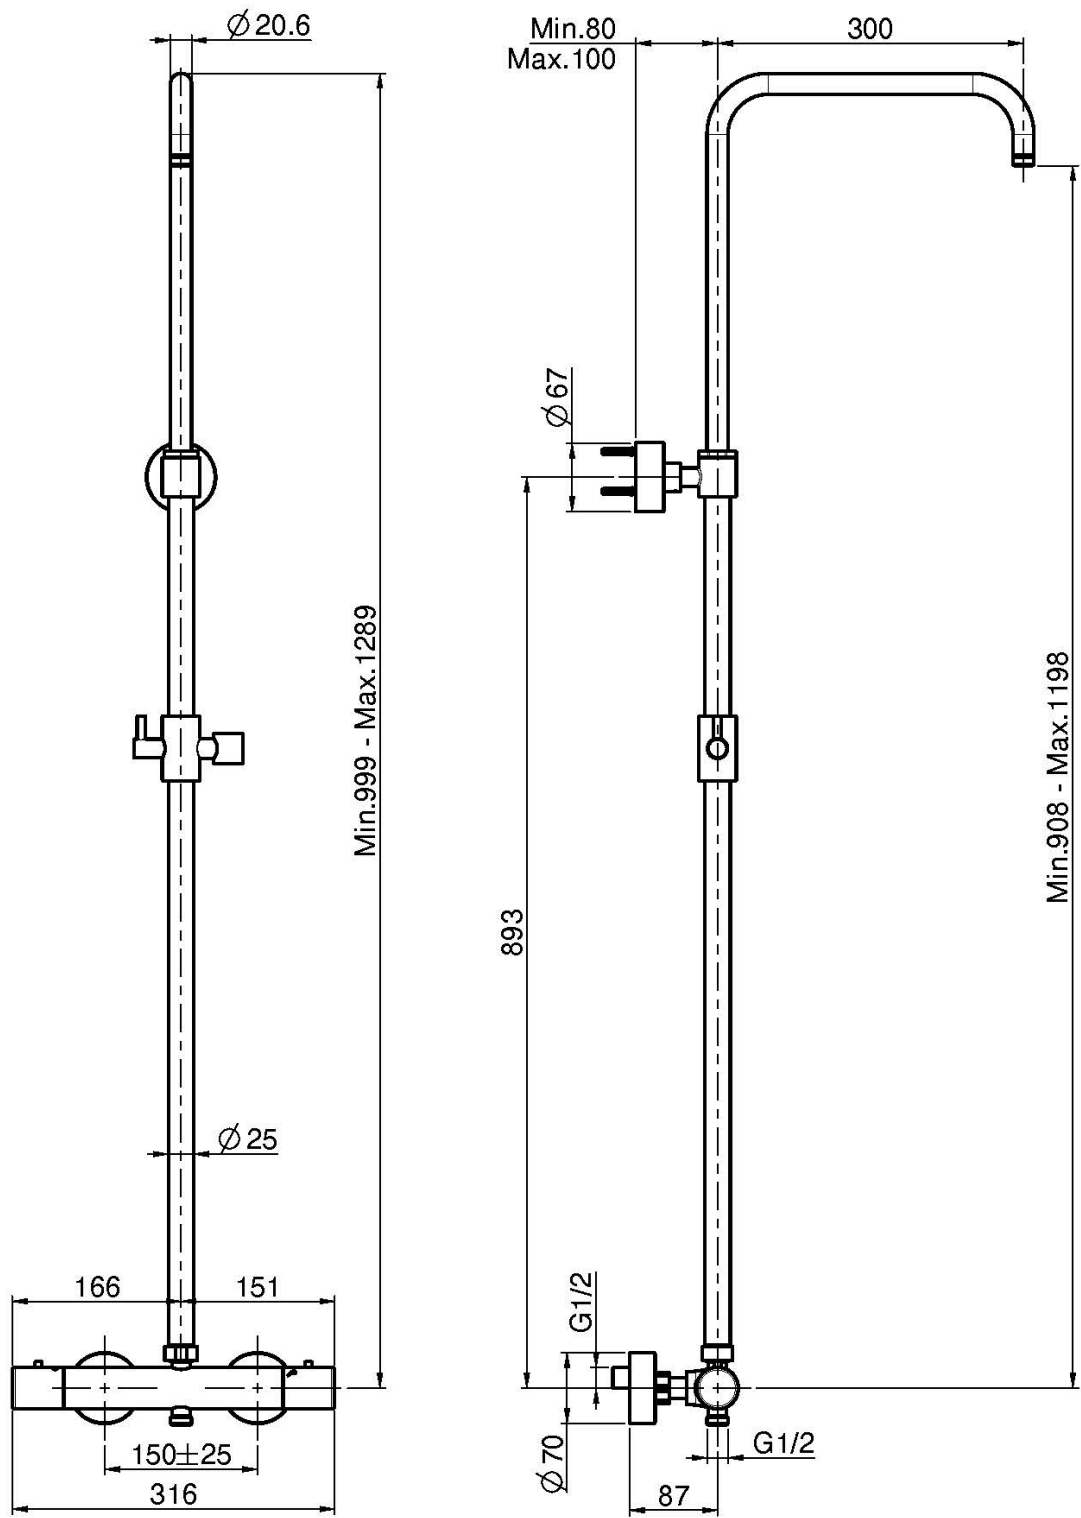

This drawing is the property of FIMA Carlo Frattini. Any complete or partial reproduction, or any transmission to third party without FIMA Carlo Frattini authorization is forbidden.