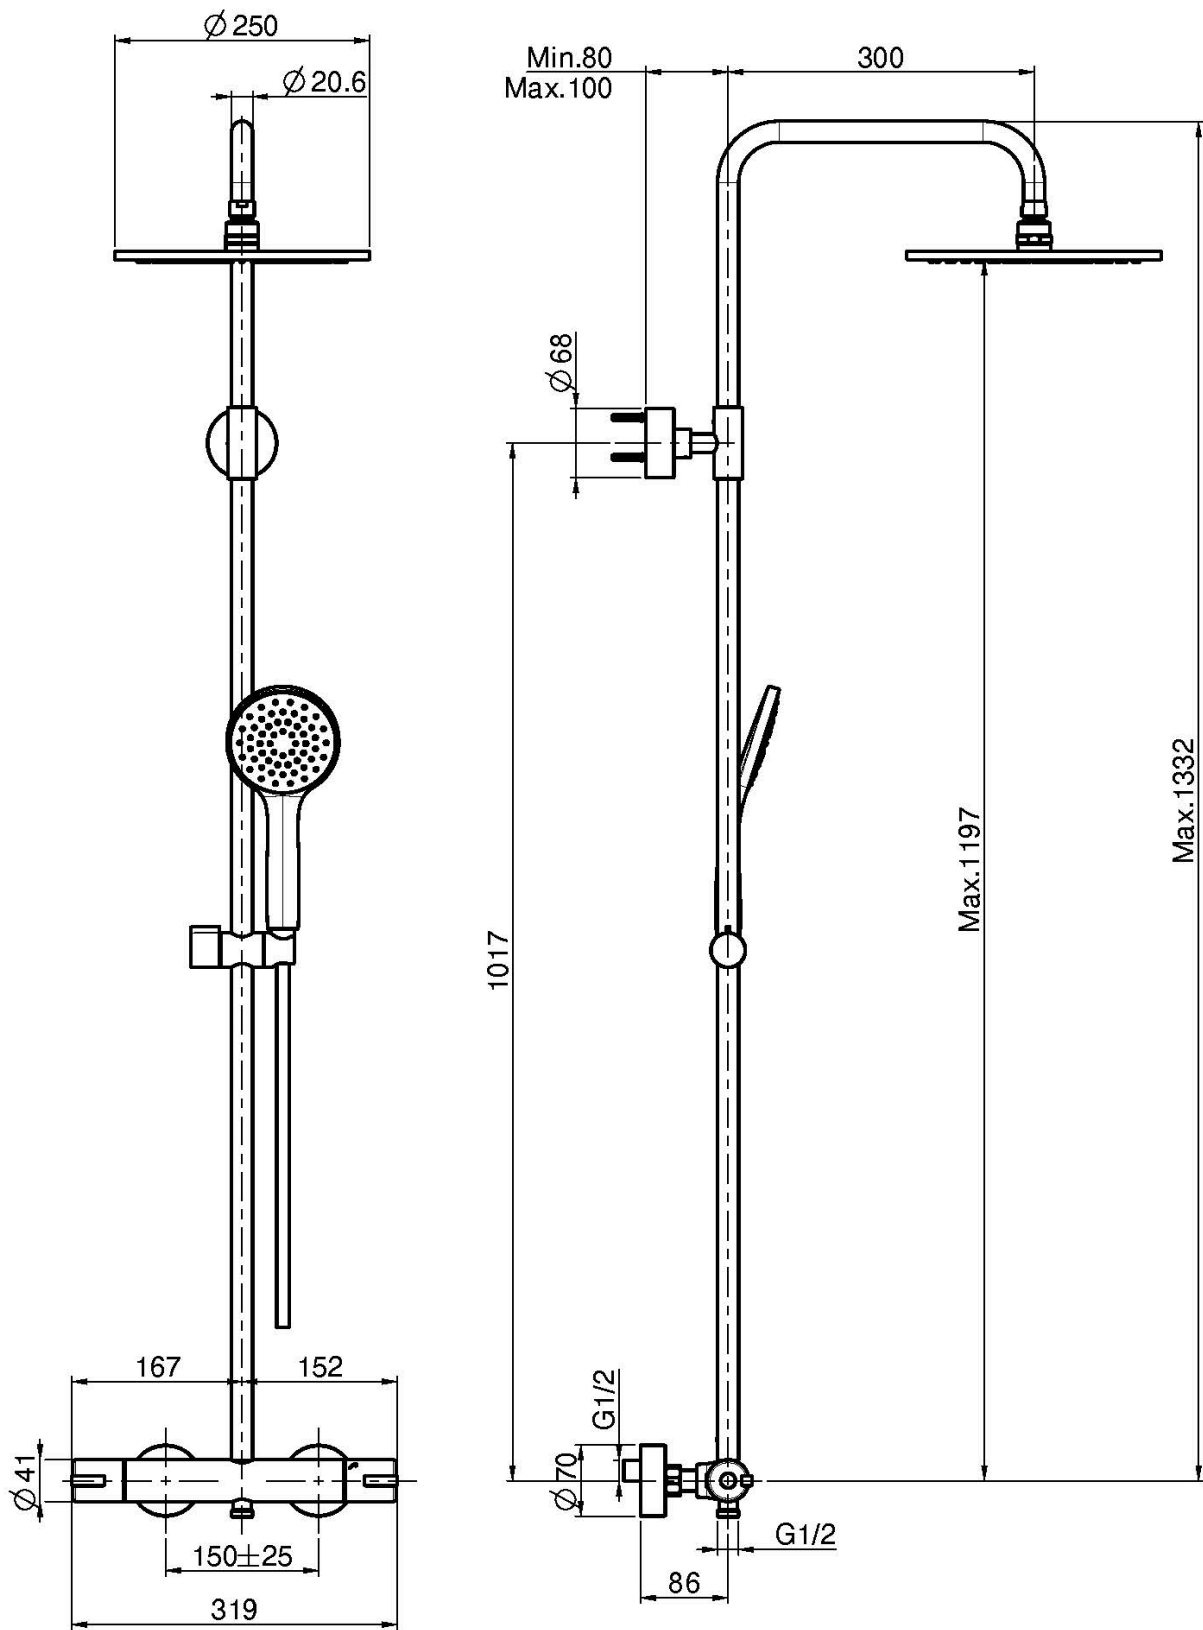

This drawing is the property of FIMA Carlo Frattini. Any complete or partial reproduction, or any transmission to third party without FIMA Carlo Frattini authorization is forbidden.