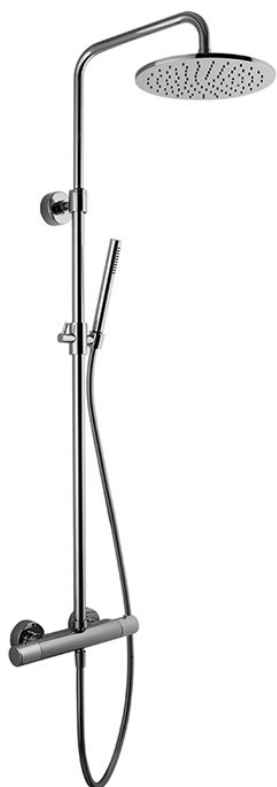

Codice F3255/R256

MISCELATORE MECCANICO DOCCIA ESTERNO CON COLONNA DOCCIA SOFFIONE E DOCCETTA

- colonna regolabile in altezza
- n.2 raccordi eccentrici 1/2"
- soffione in ottone Ø 250 mm
- doccia con ugelli anticalcare
- **maniglie in metallo**
- flessibile chromalux 1500 mm

Finiture

- CROMO
  CR
- NICKEL SPAZZOLATO
  SN
- BIANCO OPACO
  BS
- NERO OPACO
  NS

IMMAGINE

Vedere le condizioni generali di vendita presenti sul nostro
listino in vigore