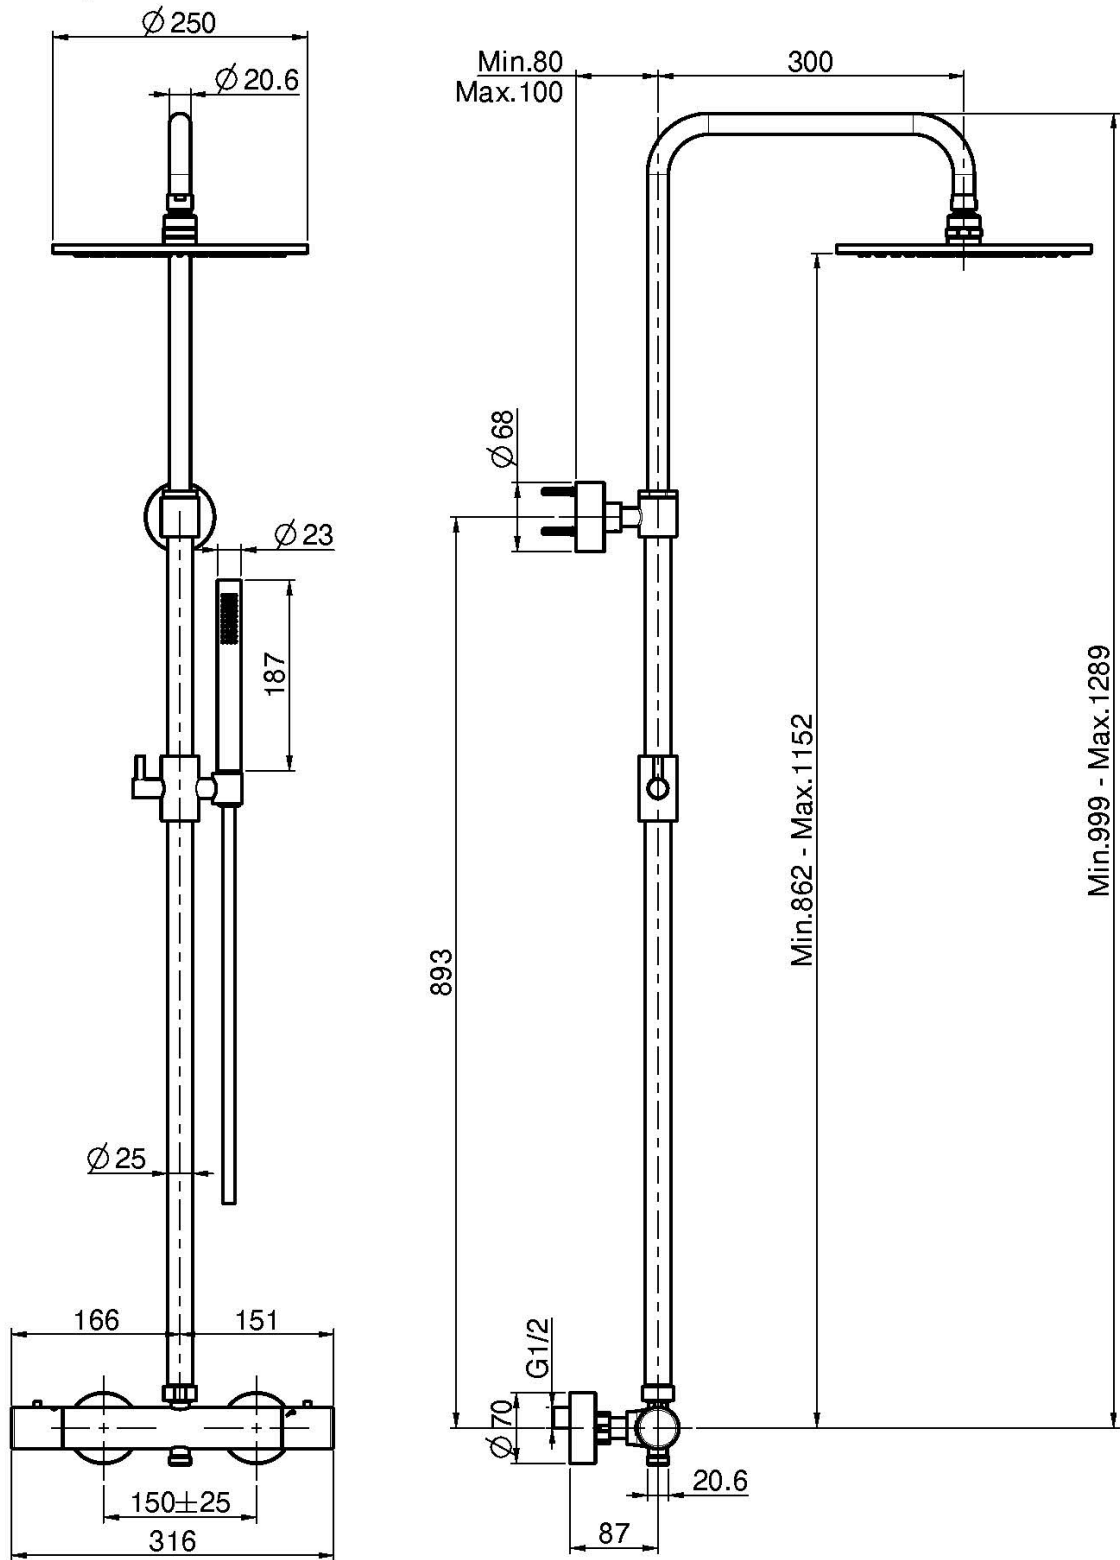

This drawing is the property of FIMA Carlo Frattini. Any complete or partial reproduction, or any transmission to third party without FIMA Carlo Frattini authorization is forbidden.