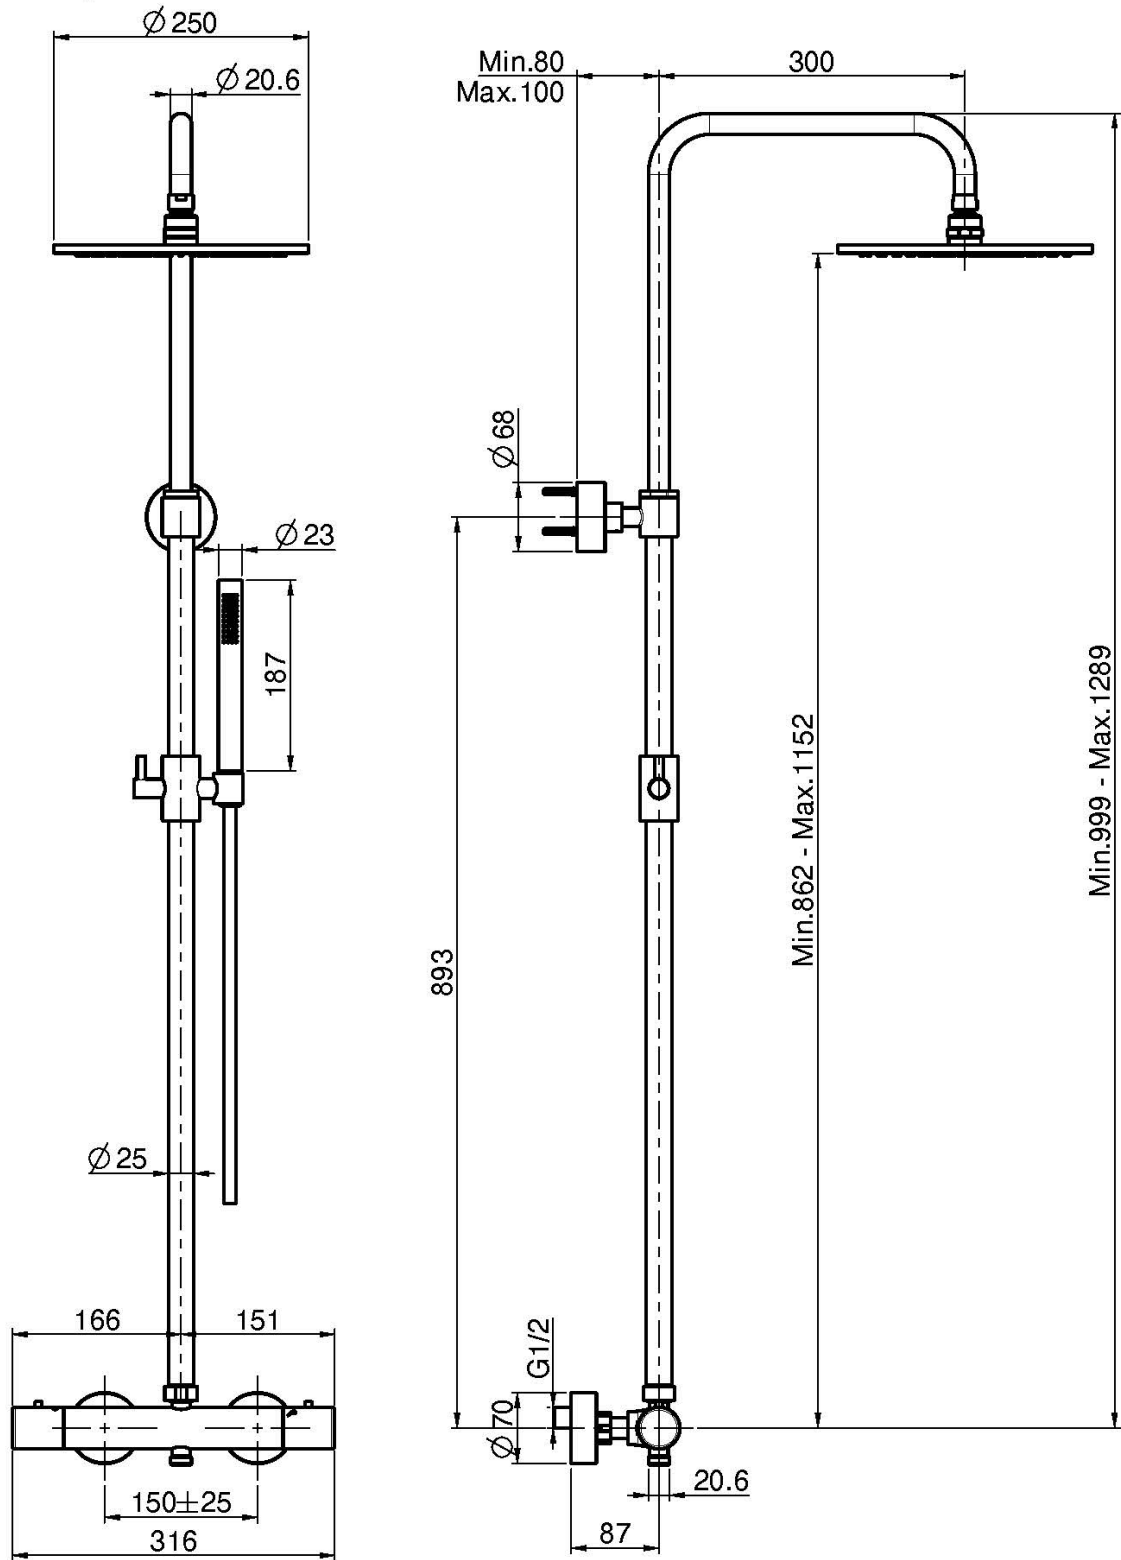

This drawing is the property of FIMA Carlo Frattini. Any complete or partial reproduction, or any transmission to third party without FIMA Carlo Frattini authorization is forbidden.