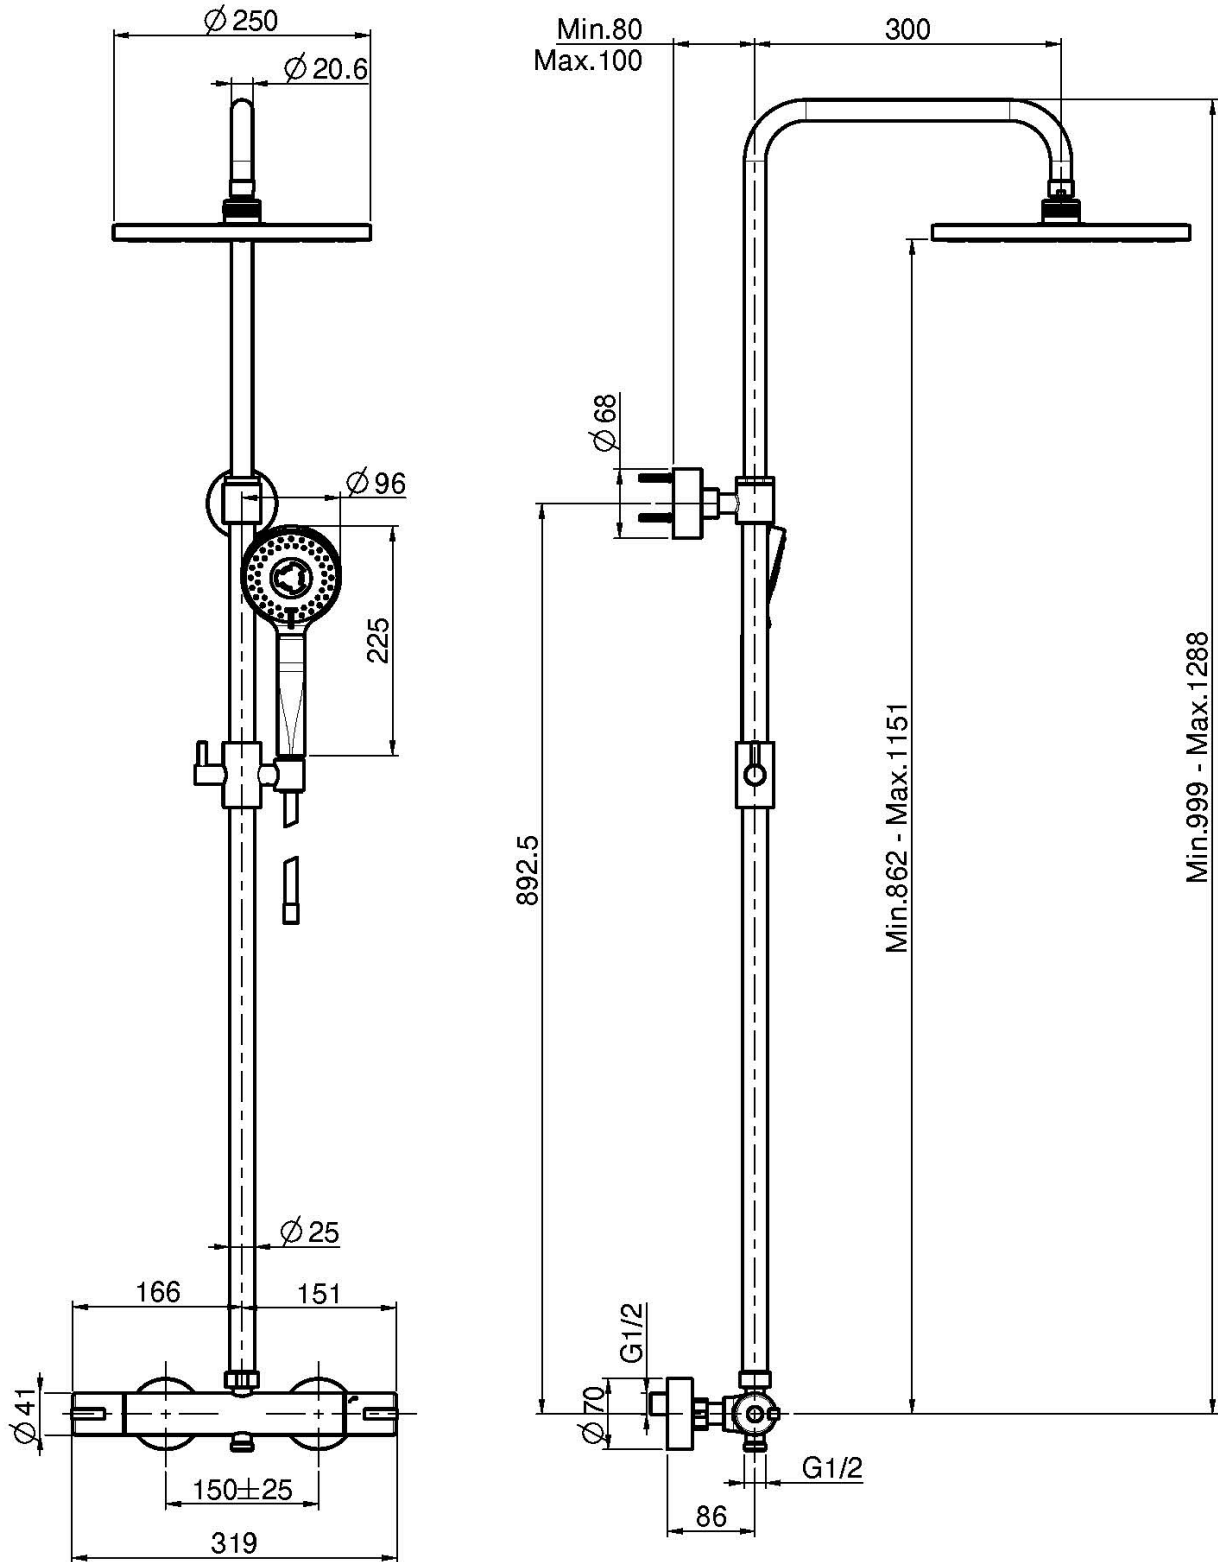

This drawing is the property of FIMA Carlo Frattini. Any complete or partial reproduction, or any transmission to third party without FIMA Carlo Frattini authorization is forbidden.