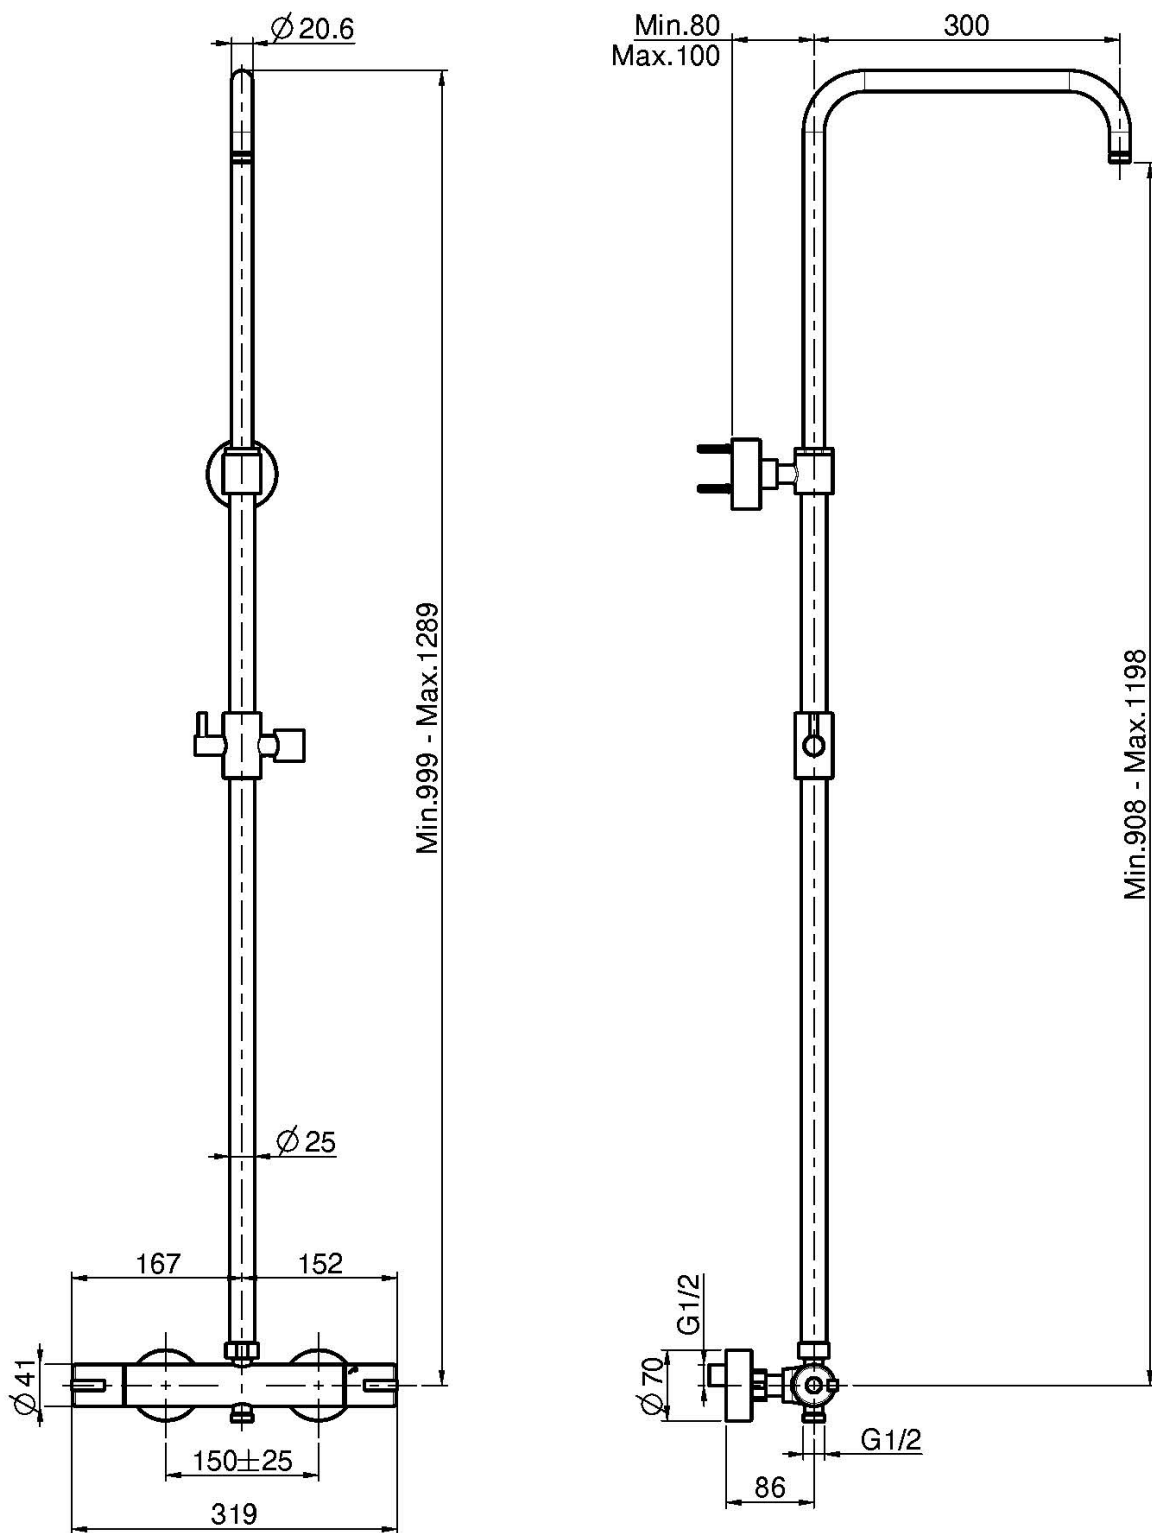

This drawing is the property of FIMA Carlo Frattini. Any complete or partial reproduction, or any transmission to third party without FIMA Carlo Frattini authorization is forbidden.