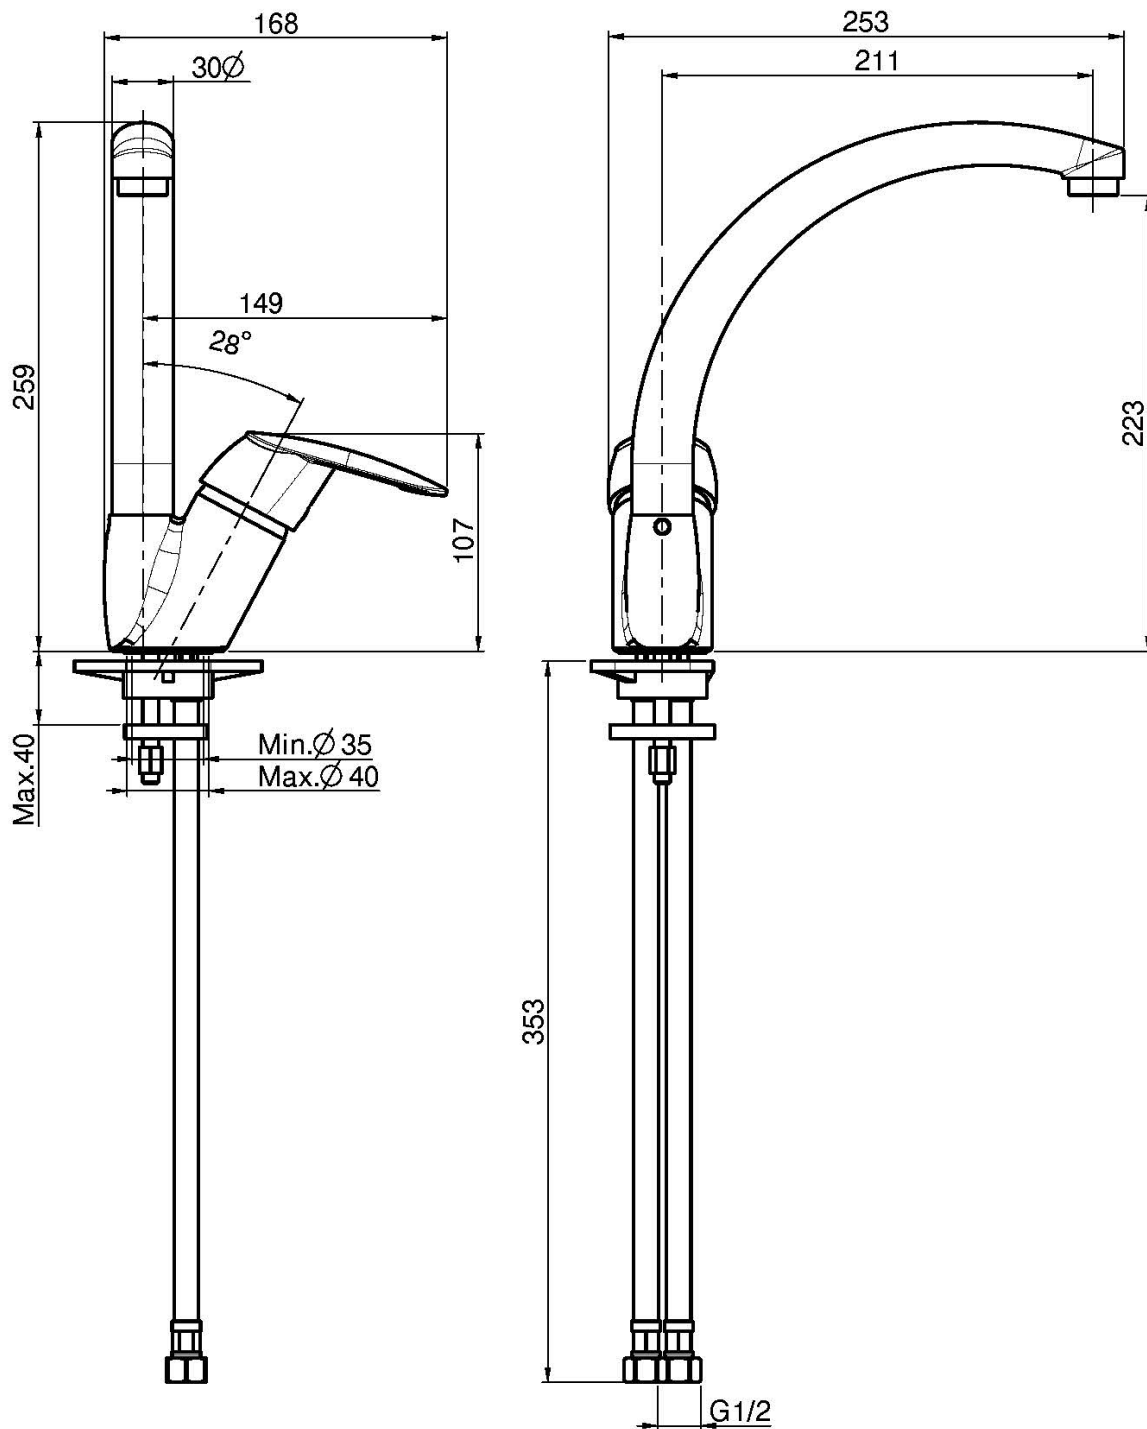

### MISCELATORE MONOFORO LAVELLO

- n. 2 tubi di alimentazione
- canna girevole

Finiture

 CROMO  
CR

IMMAGINE

Vedere le condizioni generali di vendita presenti sul nostro  
listino in vigore

This drawing is the property of FIMA Carlo Frattini. Any complete or partial reproduction, or any transmission to third party without FIMA Carlo Frattini authorization is forbidden.