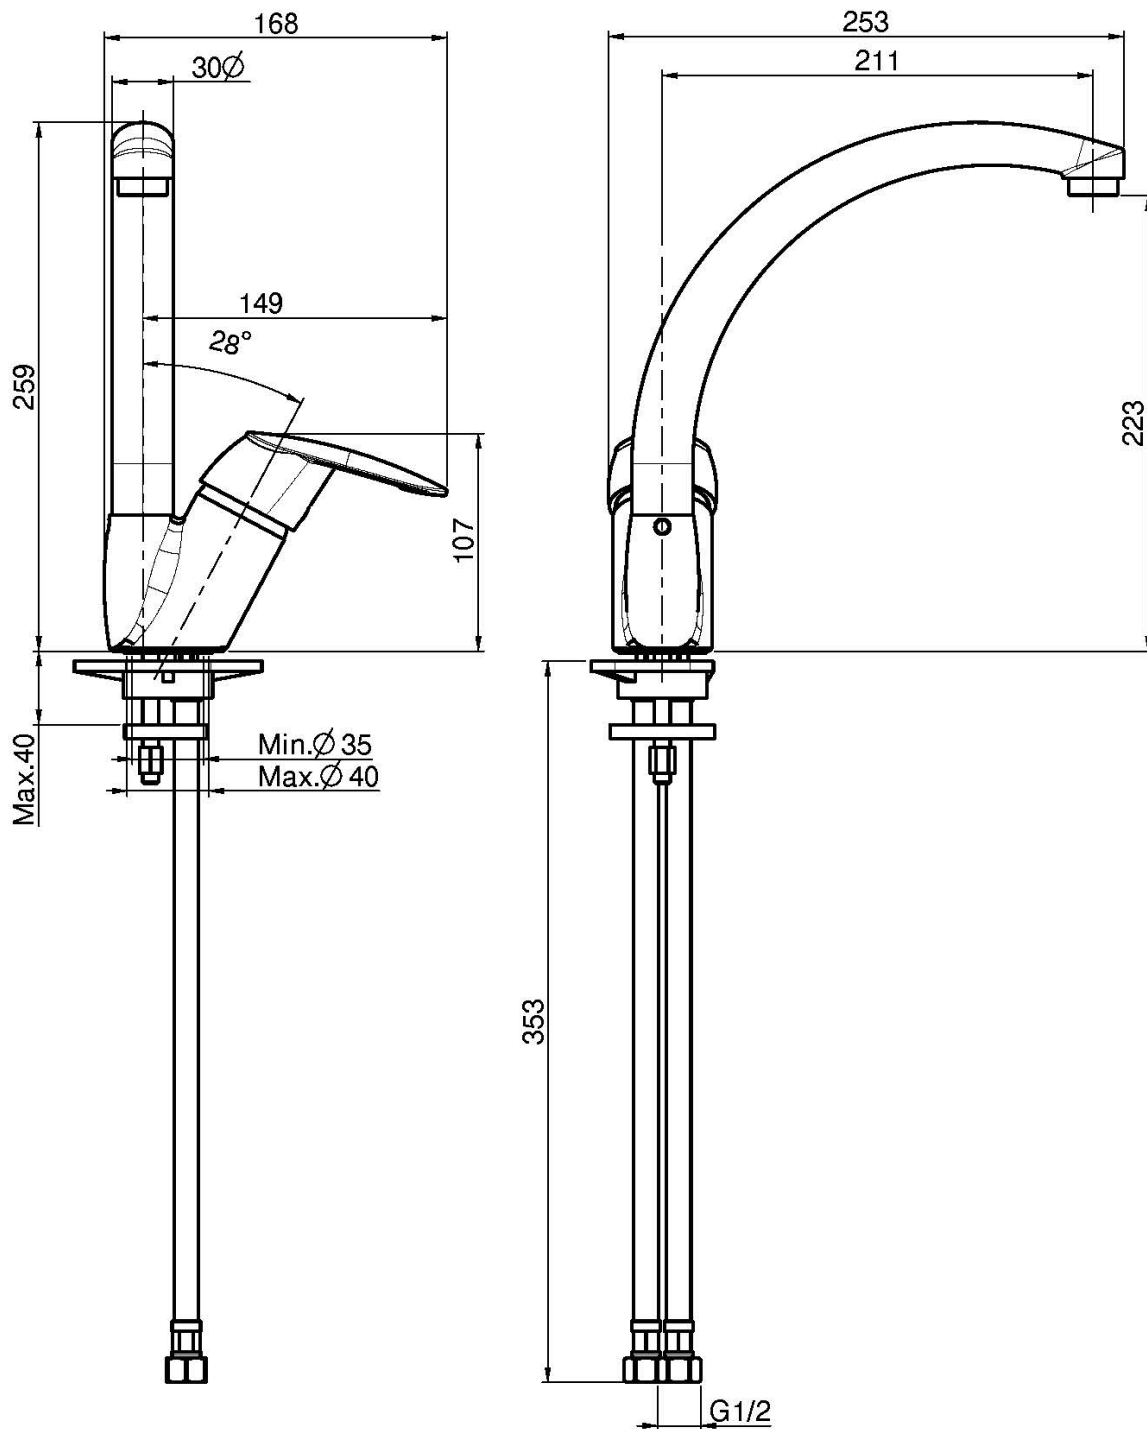

Codice F3207/2

MISCELATORE MONOFORO LAVELLO

- n. 2 tubi di alimentazione
- canna girevole

Finiture

 CROMO
CR

IMMAGINE

Vedere le condizioni generali di vendita presenti sul nostro
listino in vigore

This drawing is the property of FIMA Carlo Frattini. Any complete or partial reproduction, or any transmission to third party without FIMA Carlo Frattini authorization is forbidden.