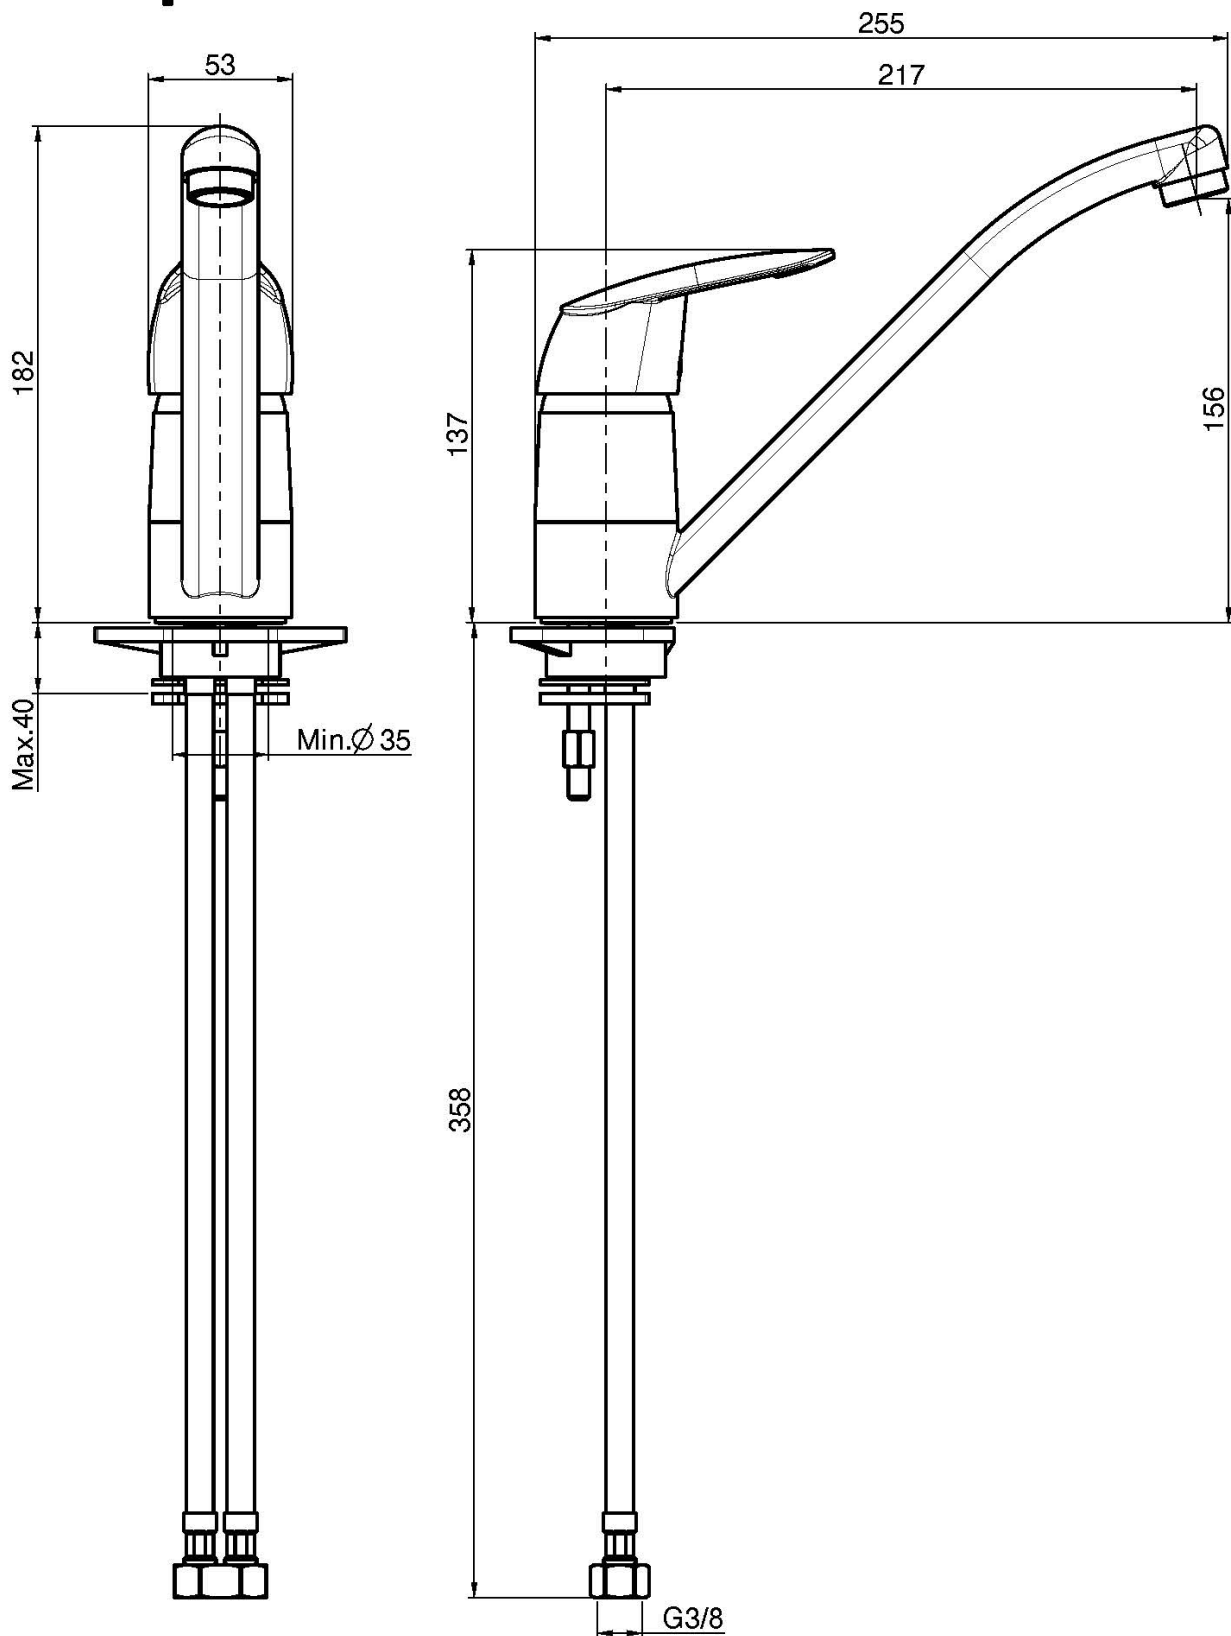

Codice F3207N

MISCELATORE MONOFORO LAVELLO

- n. 2 tubi di alimentazione
- canna girevole

Finiture

 CROMO
CR

IMMAGINE

Vedere le condizioni generali di vendita presenti sul nostro
listino in vigore

This drawing is the property of FIMA Carlo Frattini. Any complete or partial reproduction, or any transmission to third party without FIMA Carlo Frattini authorization is forbidden.