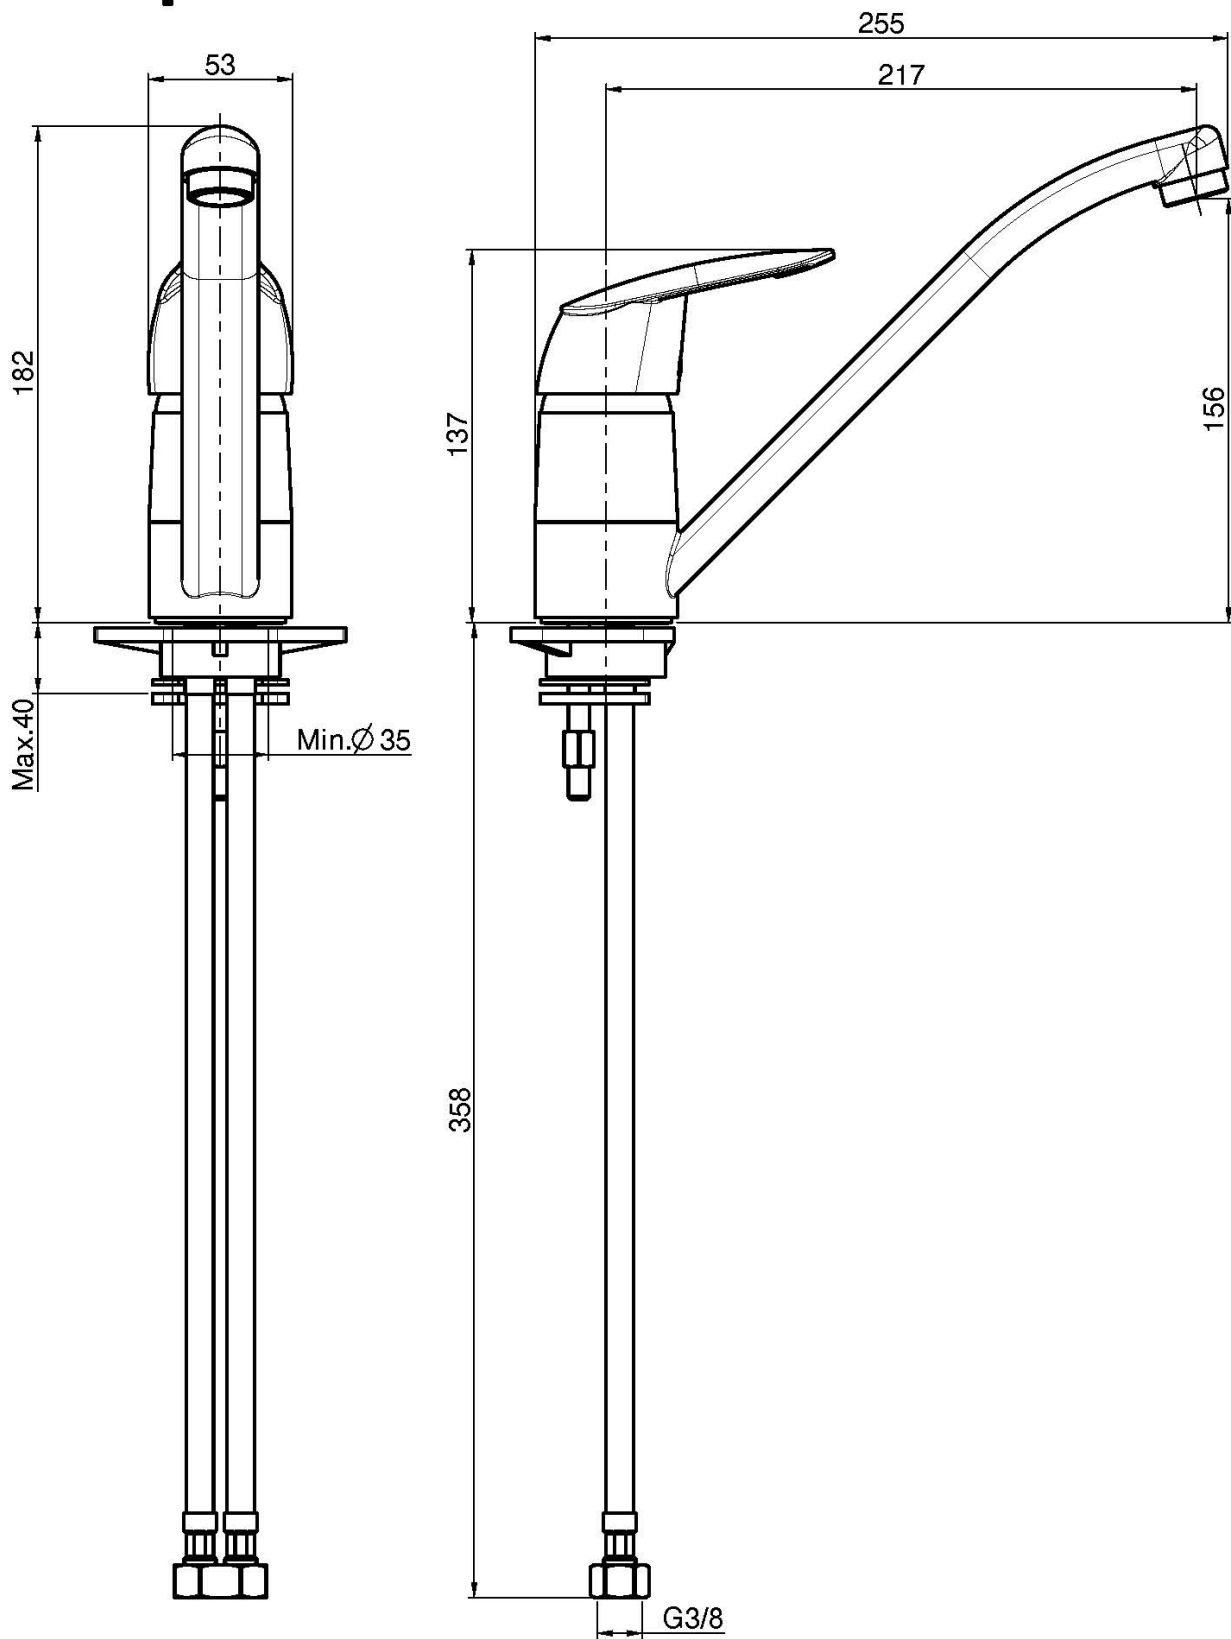

Codice F3207N

MISCELATORE MONOFORO LAVELLO

- n. 2 tubi di alimentazione
- canna girevole

Finiture

 CROMO
CR

IMMAGINE

Vedere le condizioni generali di vendita presenti sul nostro
listino in vigore

This drawing is the property of FIMA Carlo Frattini. Any complete or partial reproduction, or any transmission to third party without FIMA Carlo Frattini authorization is forbidden.