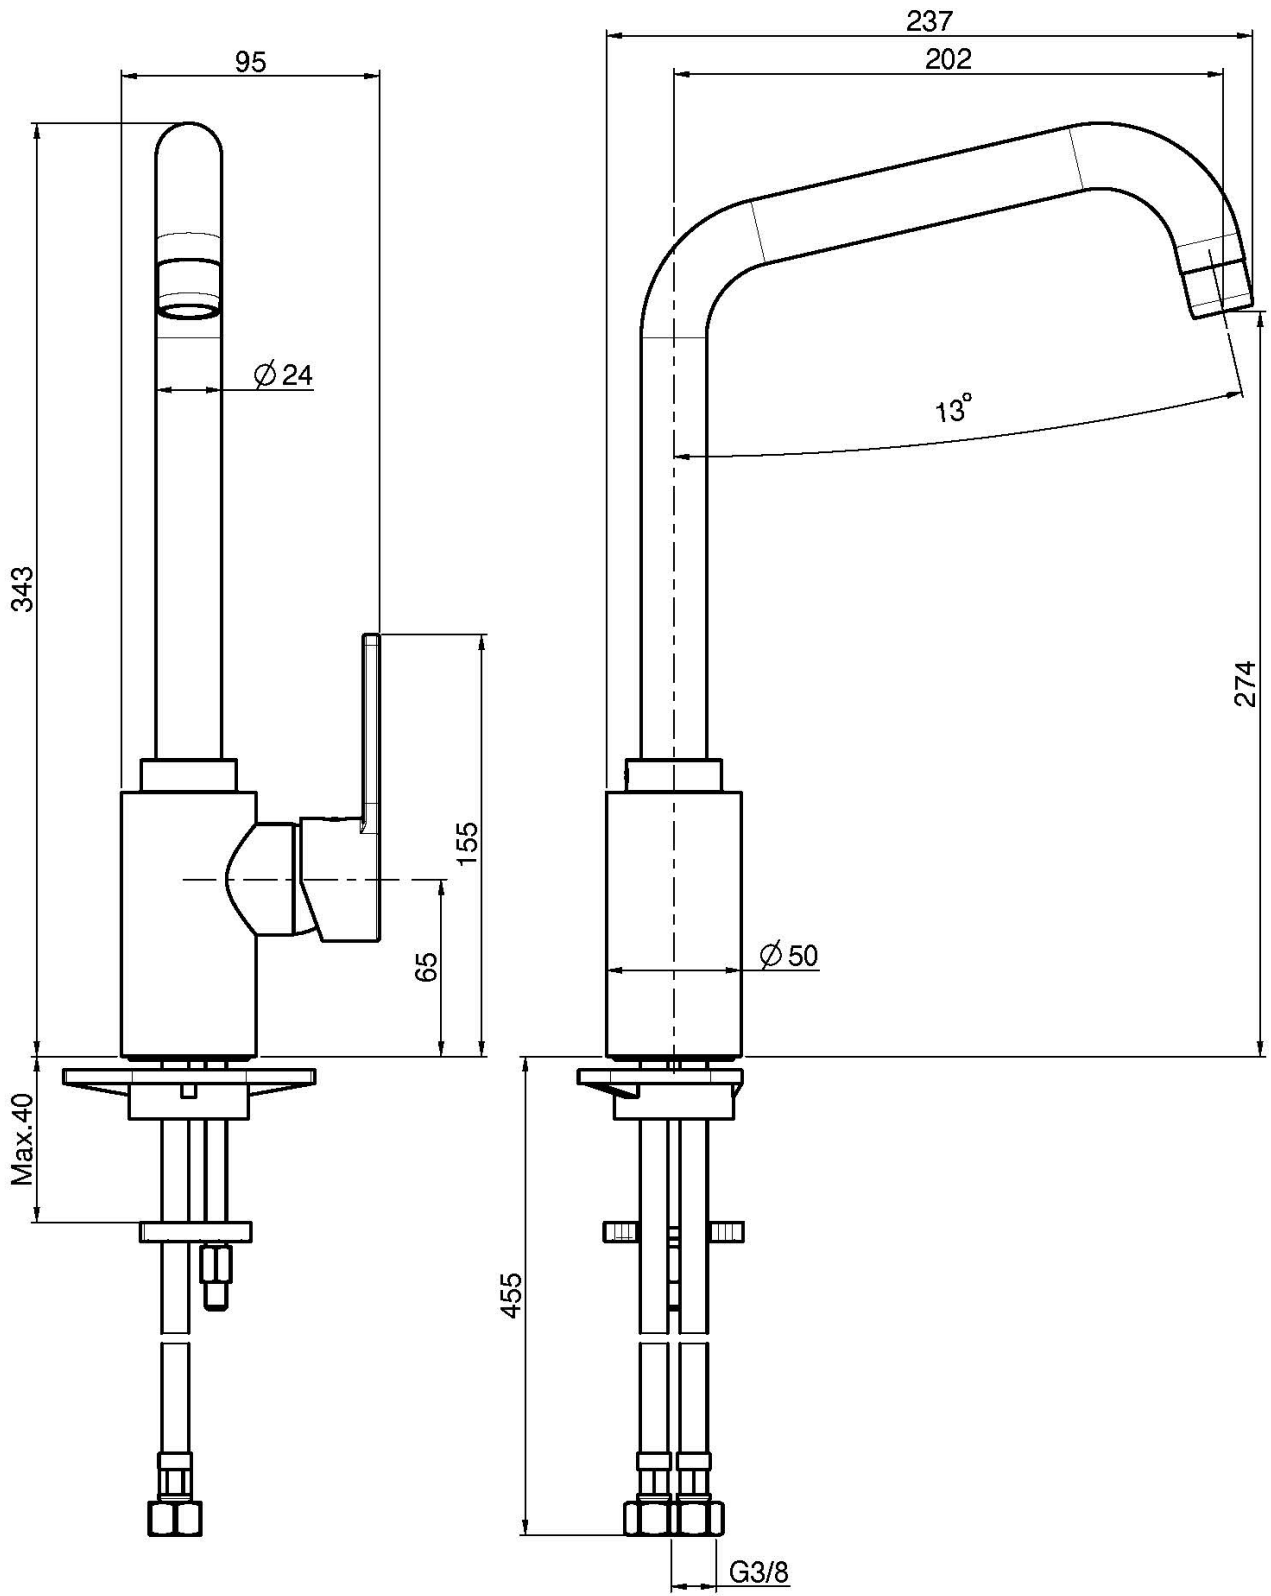

This drawing is the property of FIMA Carlo Frattini. Any complete or partial reproduction, or any transmission to third party without FIMA Carlo Frattini authorization is forbidden.