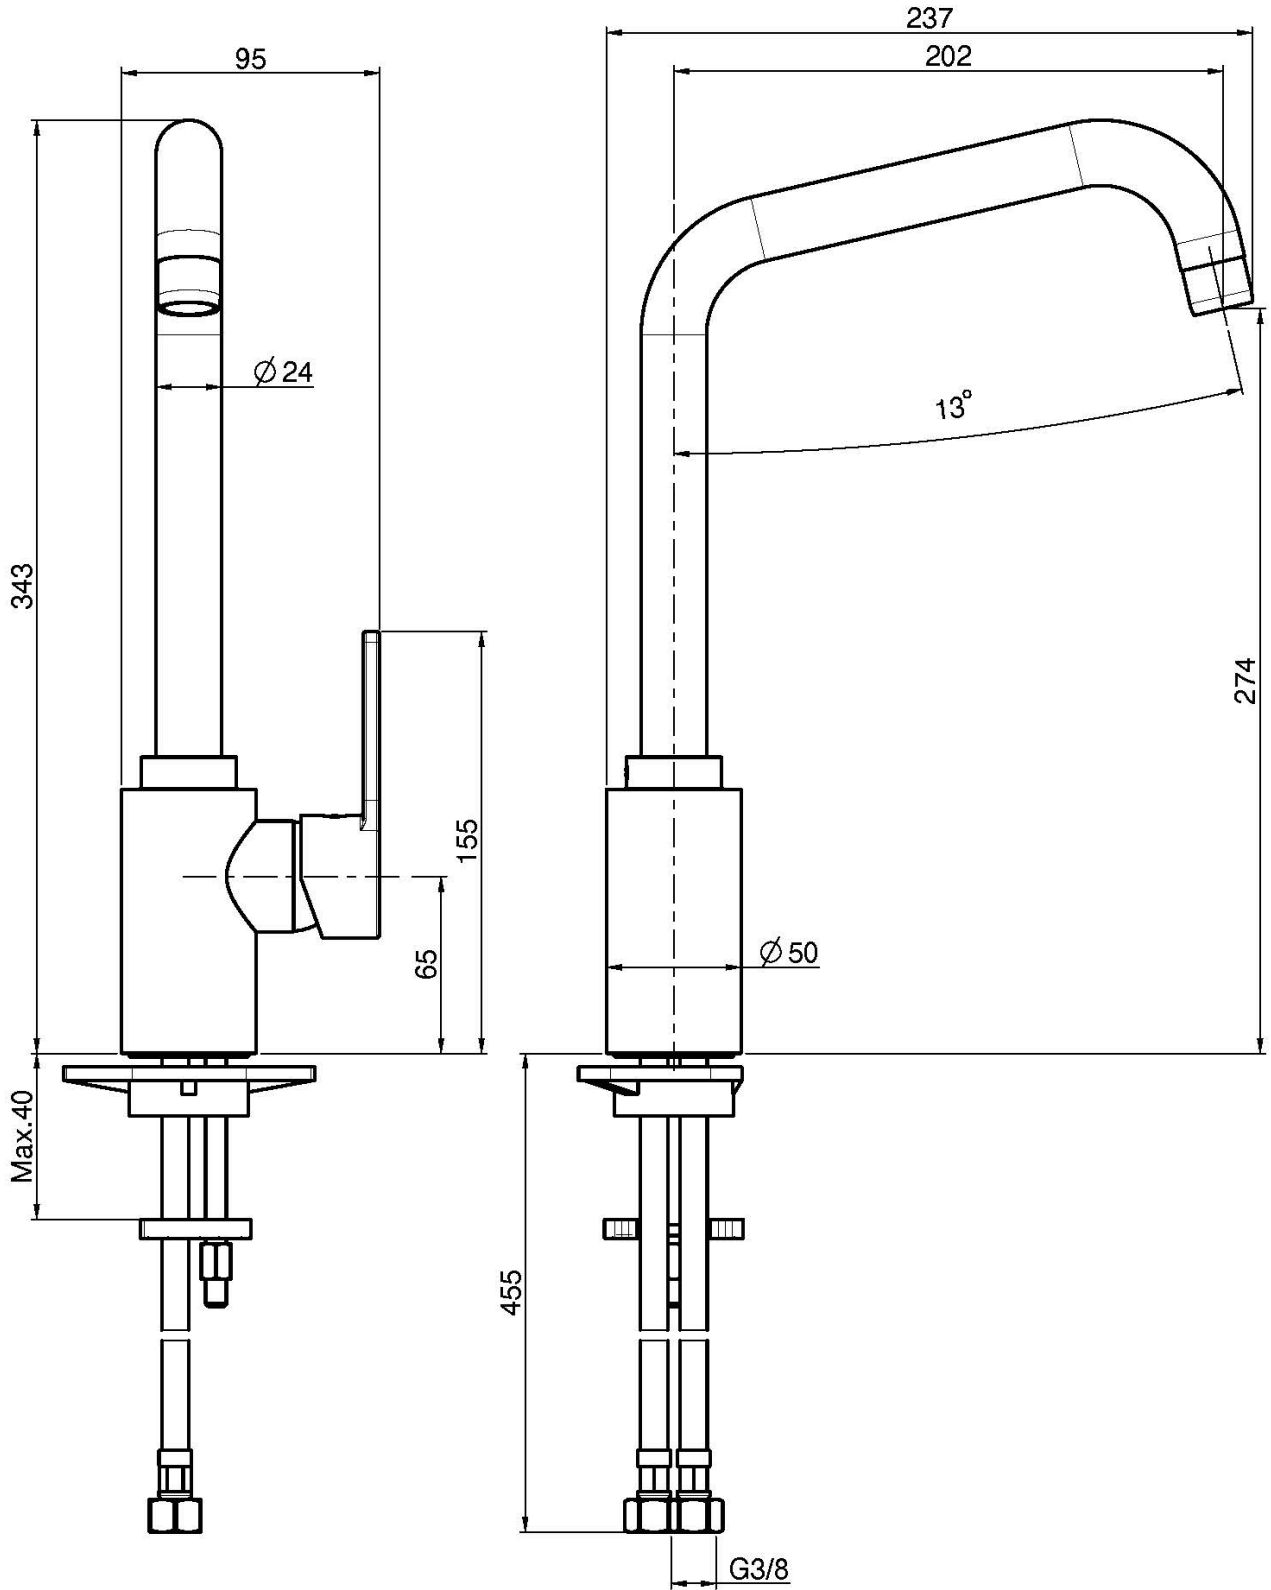

This drawing is the property of FIMA Carlo Frattini. Any complete or partial reproduction, or any transmission to third party without FIMA Carlo Frattini authorization is forbidden.