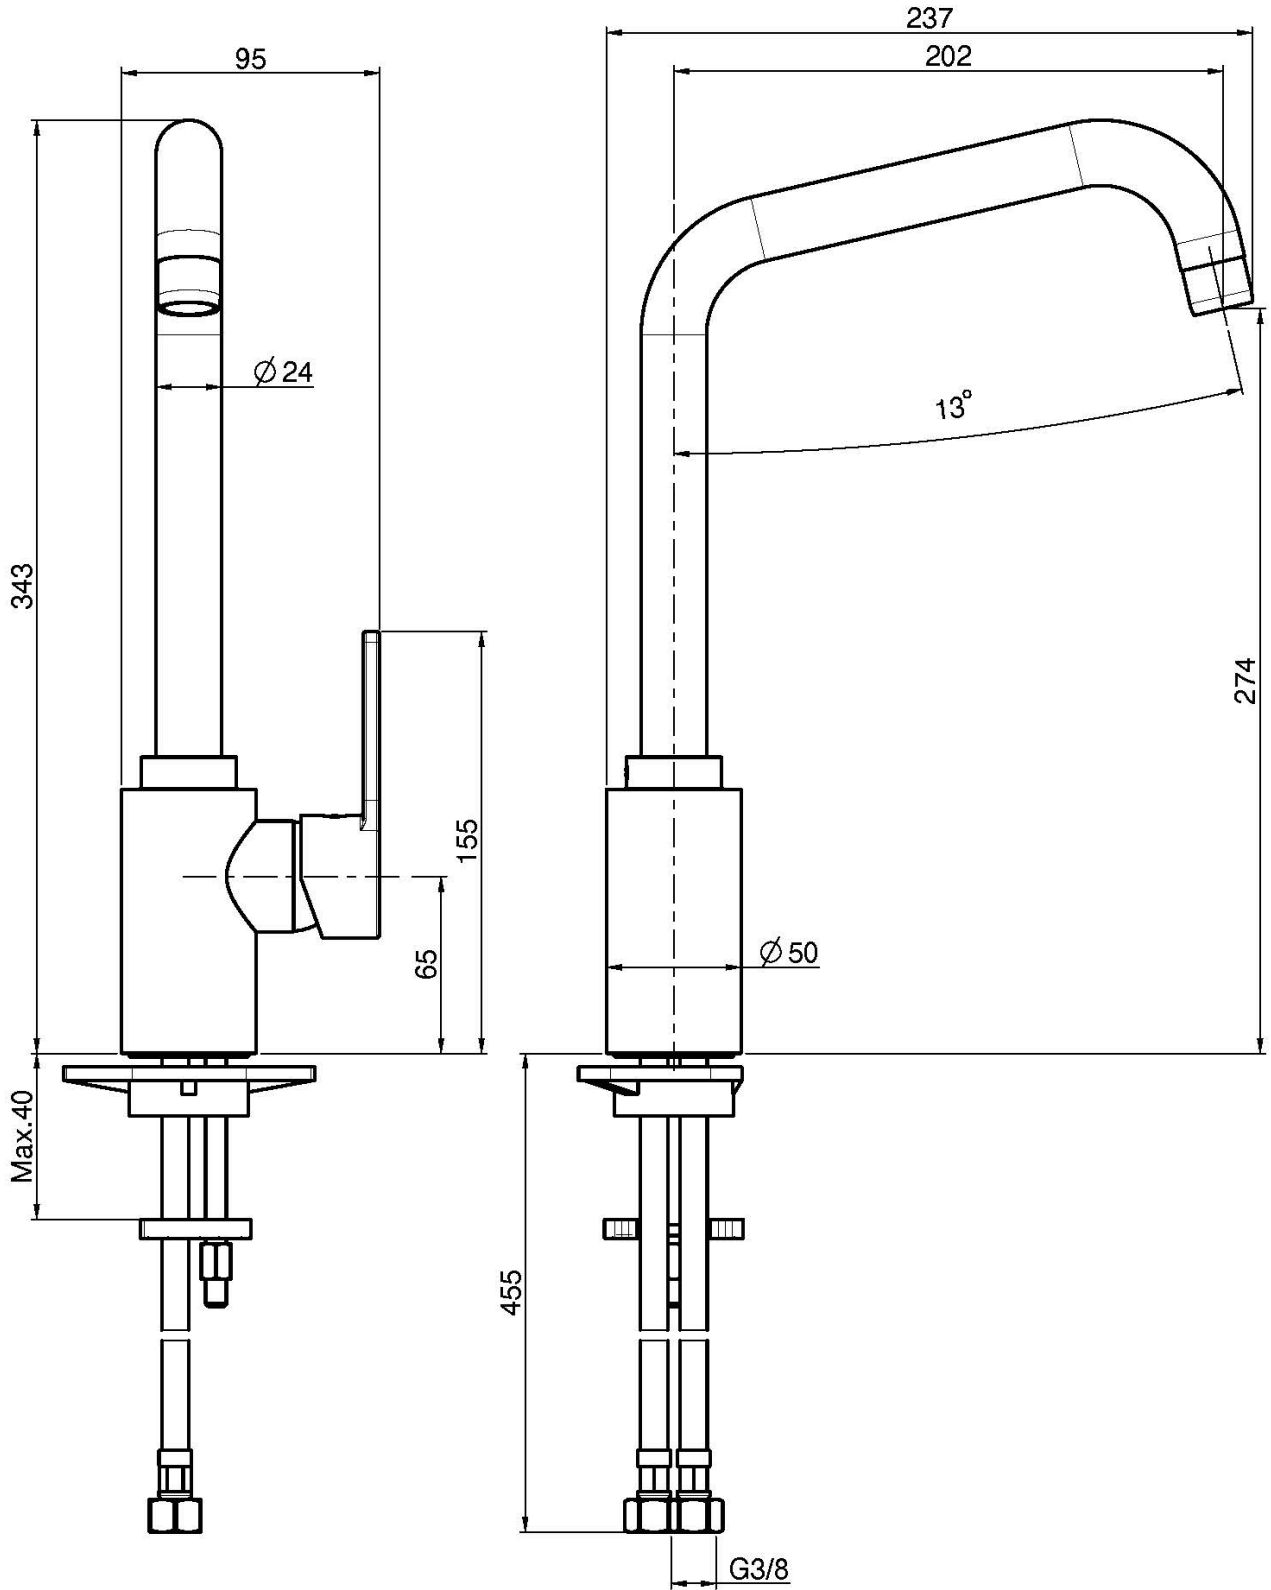

Codice F3537/2

MISCELATORE MONOFORO LAVELLO

- n. 2 tubi di alimentazione
- canna girevole

Finiture

-  CROMO
CR
-  NICKEL SPAZZOLATO
SN
-  BIANCO OPACO
BS
-  NERO OPACO
NS

IMMAGINE

Vedere le condizioni generali di vendita presenti sul nostro
listino in vigore