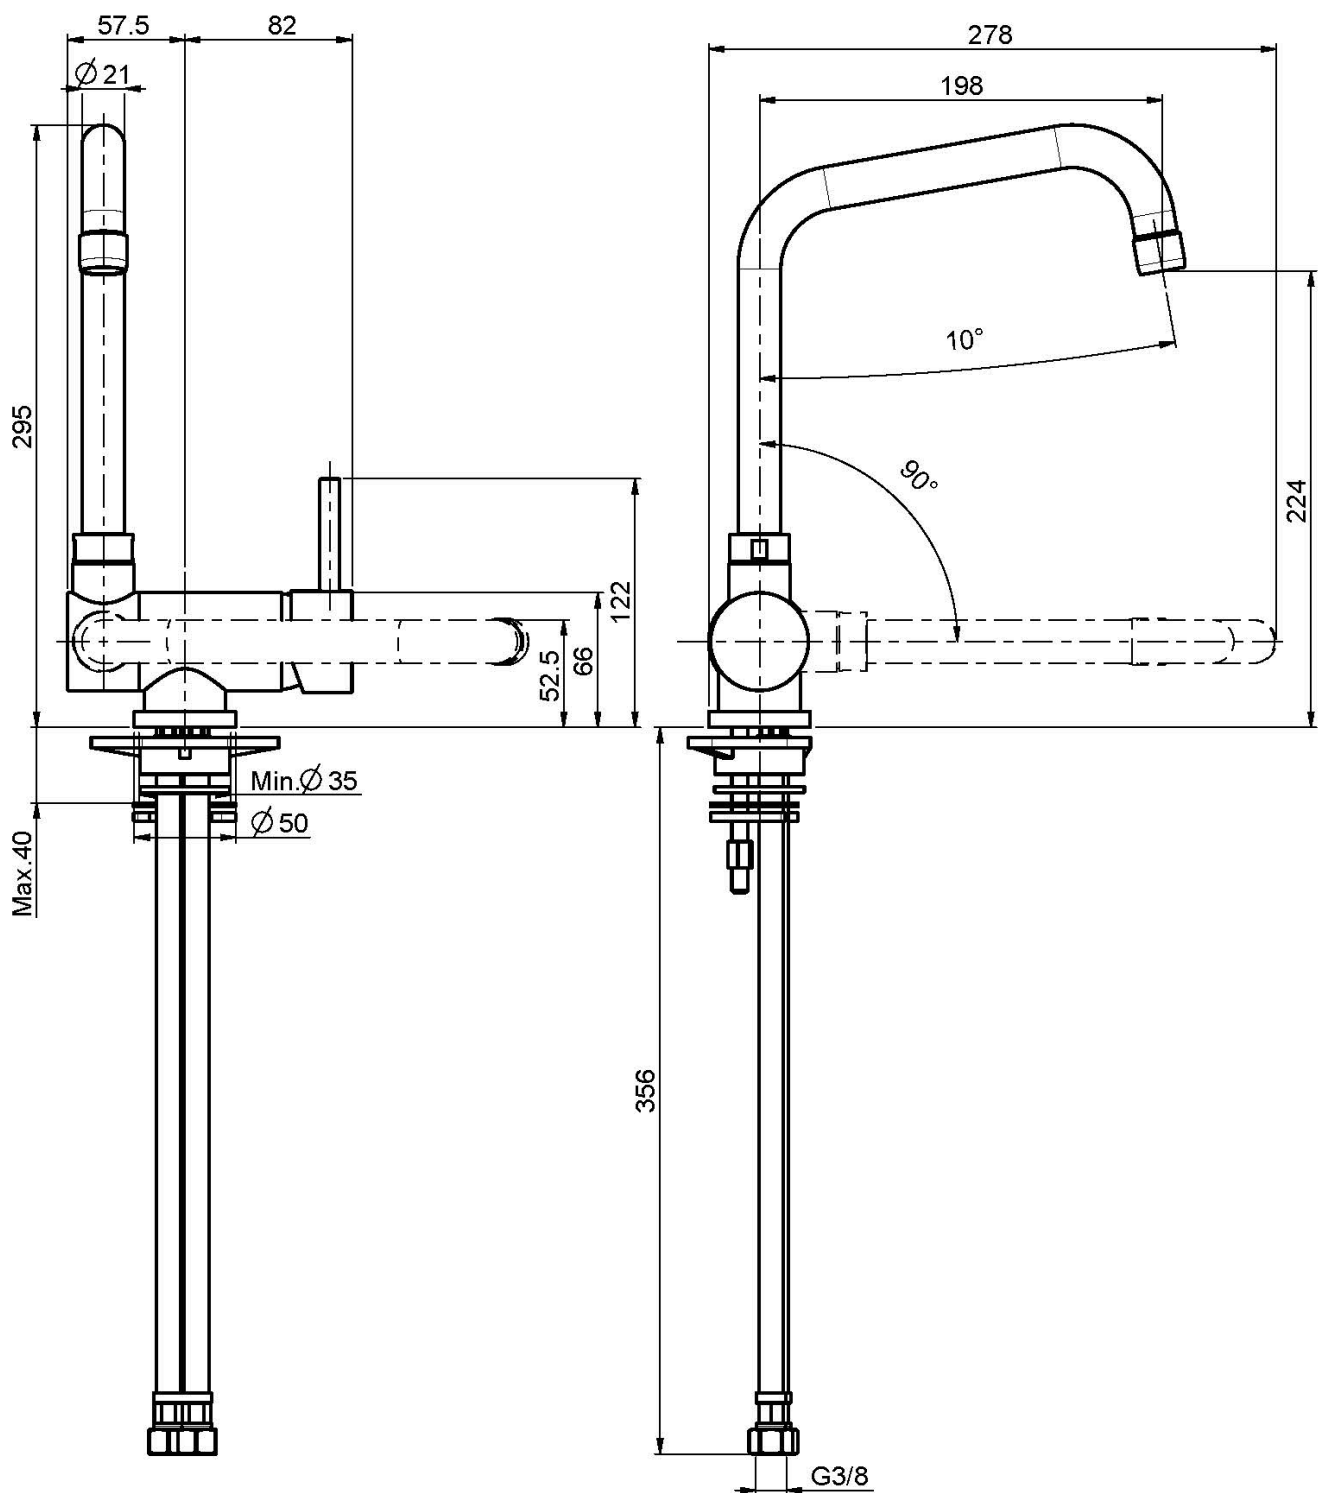

Codice F7009

## MISCELATORE MONOFORO LAVELLO CON CANNA ABBATTIBILE

- n. 2 tubi di alimentazione
- canna abbattibile
- canna girevole

Finiture

 CROMO  
CR

IMMAGINE

Vedere le condizioni generali di vendita presenti sul nostro  
listino in vigore