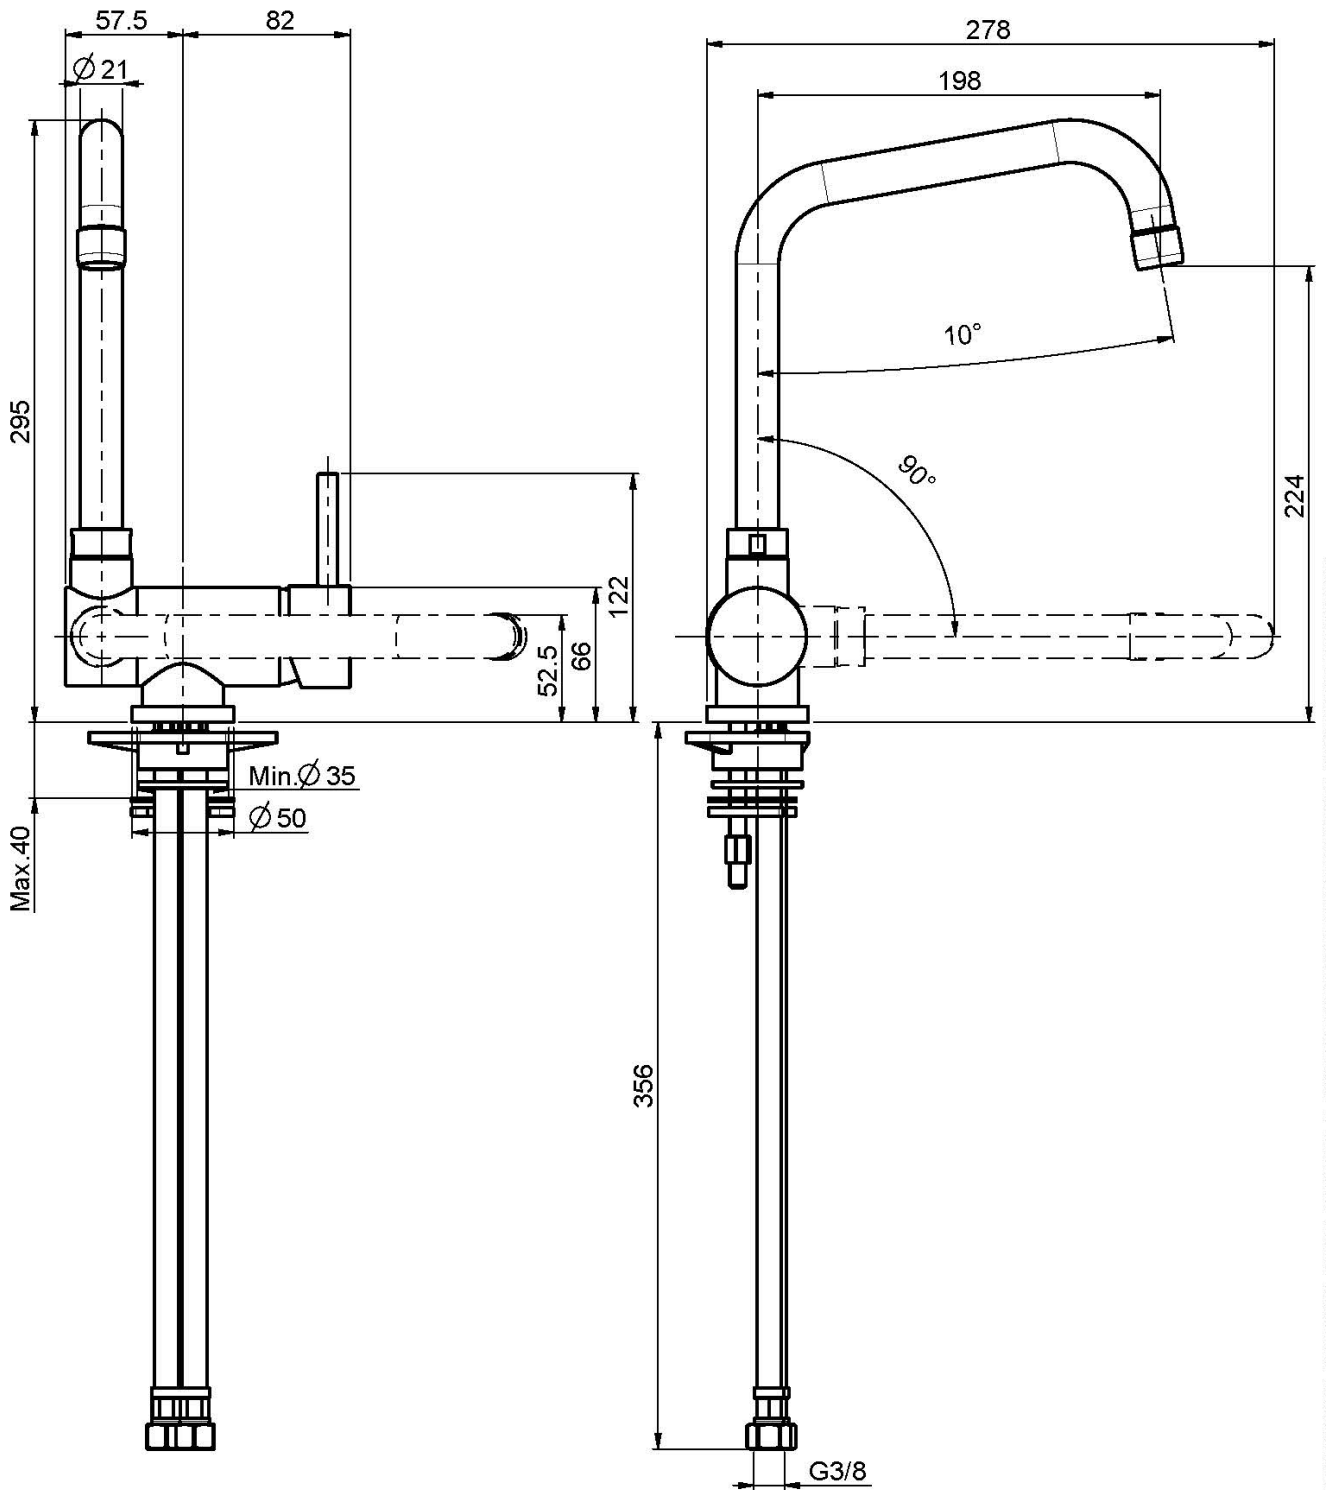

Codice F7009

## MISCELATORE MONOFORO LAVELLO CON CANNA ABBATTIBILE

- n. 2 tubi di alimentazione
- canna abbattibile
- canna girevole

Finiture

 CROMO  
CR

IMMAGINE

Vedere le condizioni generali di vendita presenti sul nostro  
listino in vigore