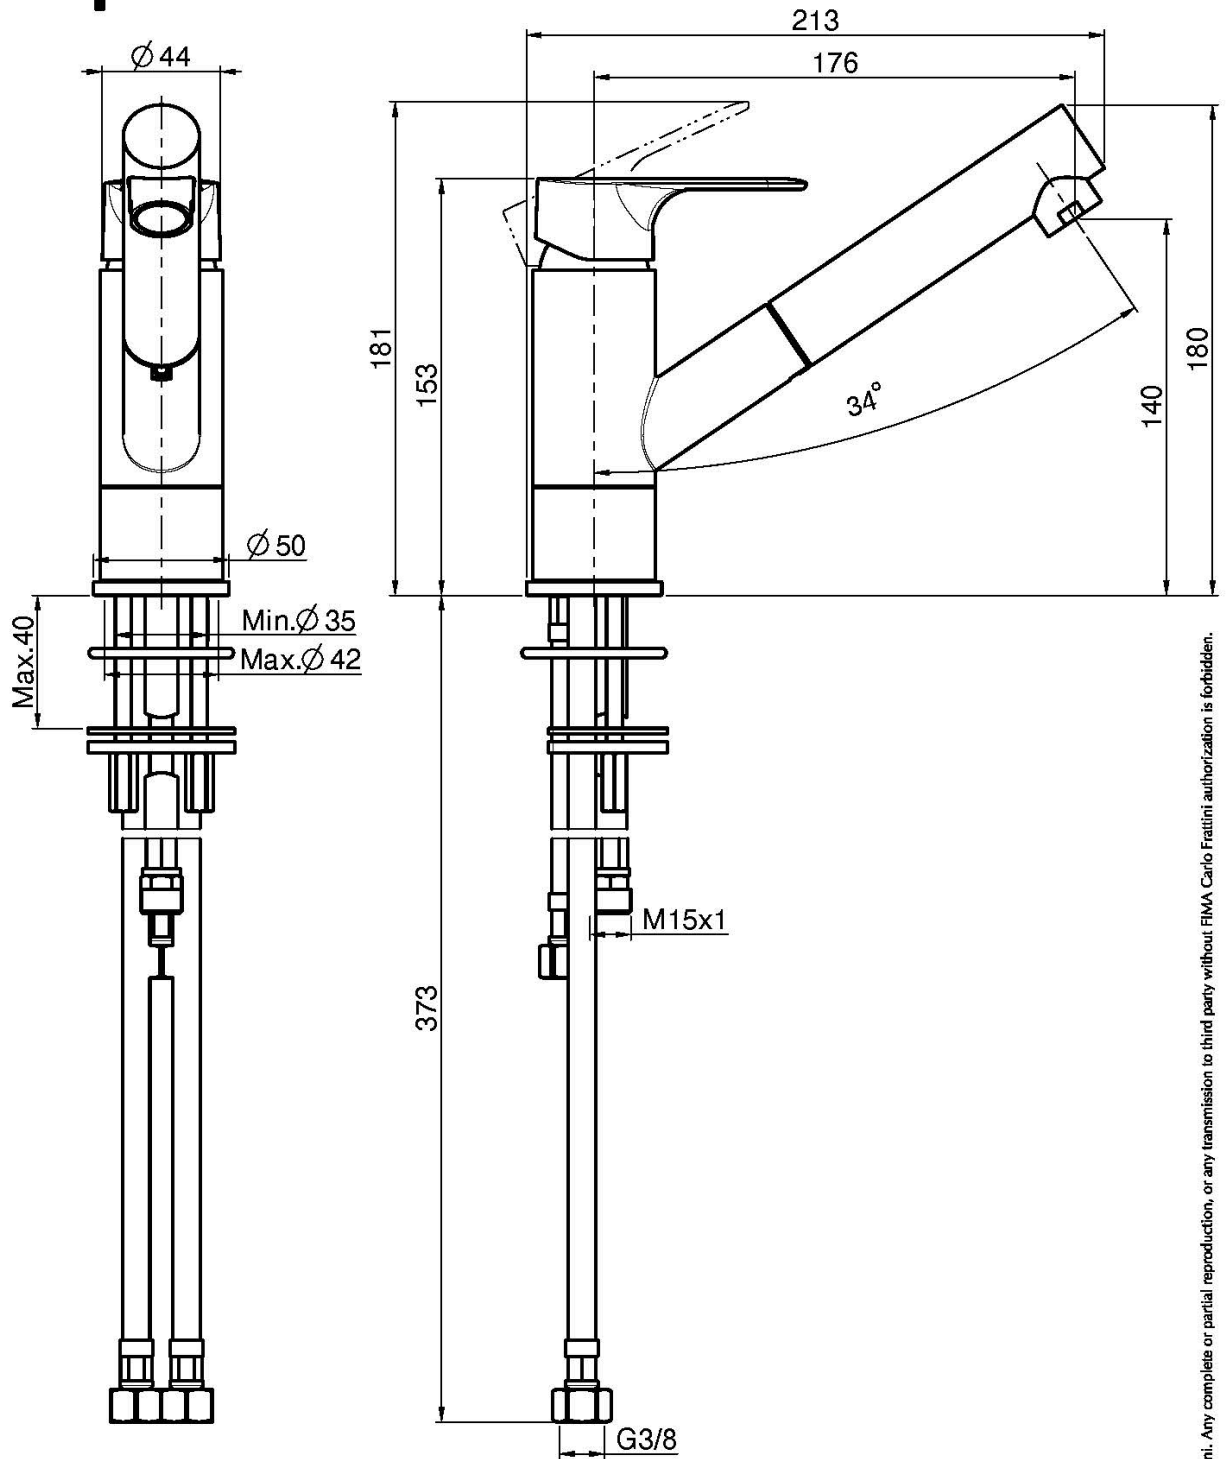

This drawing is the property of FIMA Carlo Frattini. Any complete or partial reproduction, or any transmission to third party without FIMA Carlo Frattini authorization is forbidden.