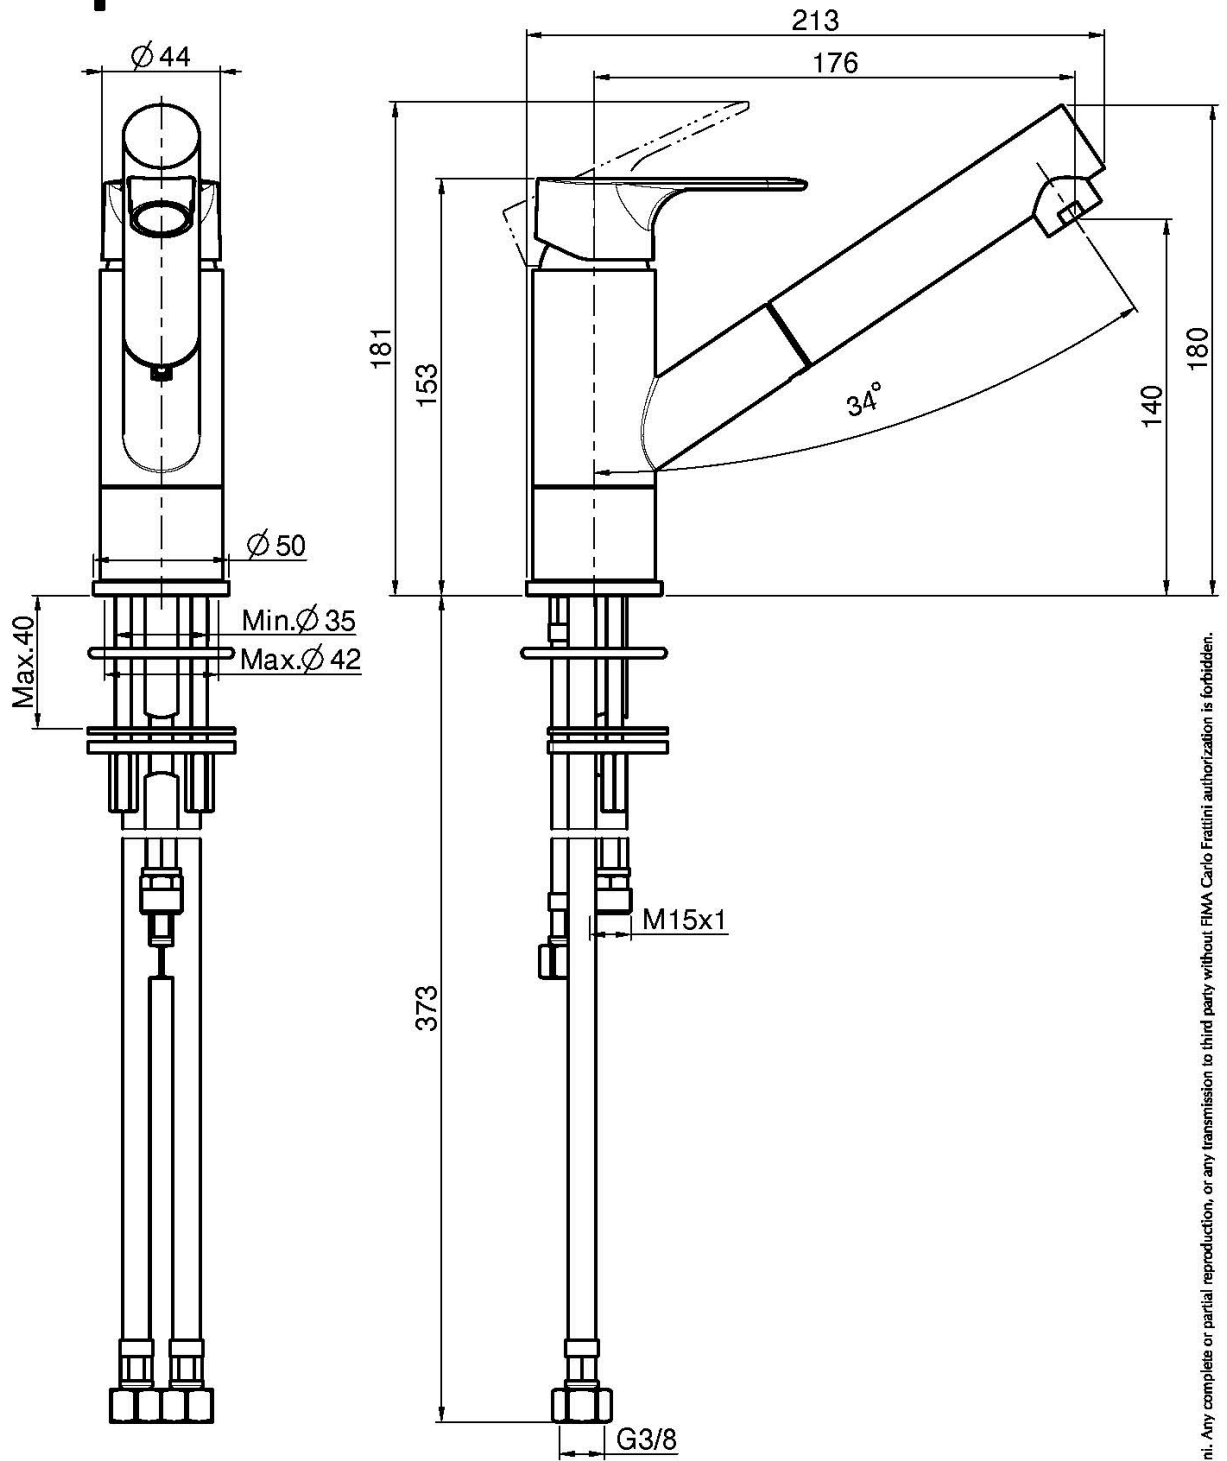

This drawing is the property of FIMA Carlo Frattini. Any complete or partial reproduction, or any transmission to third party without FIMA Carlo Frattini authorization is forbidden.