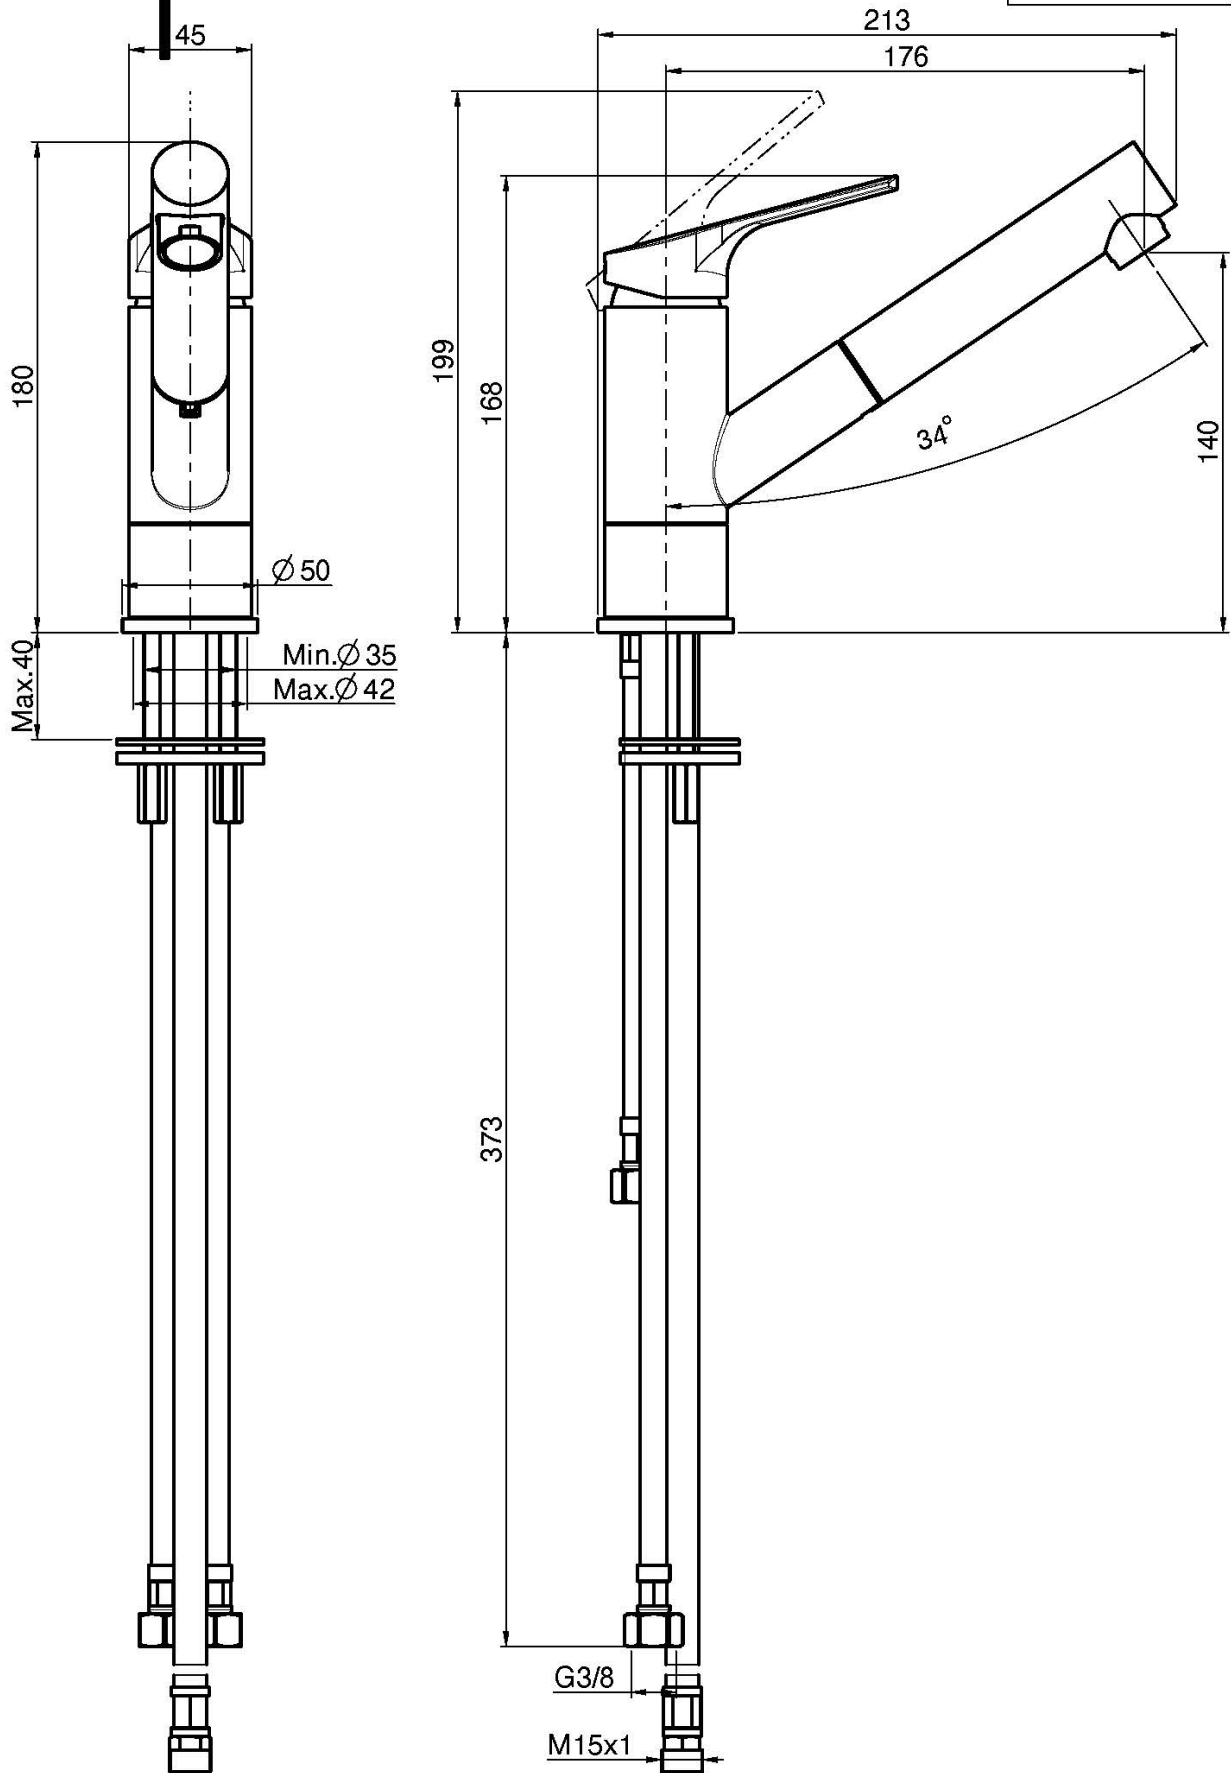

This drawing is the property of FIMA Carlo Frattini. Any complete or partial reproduction, or any transmission to third party without FIMA Carlo Frattini authorization is forbidden.