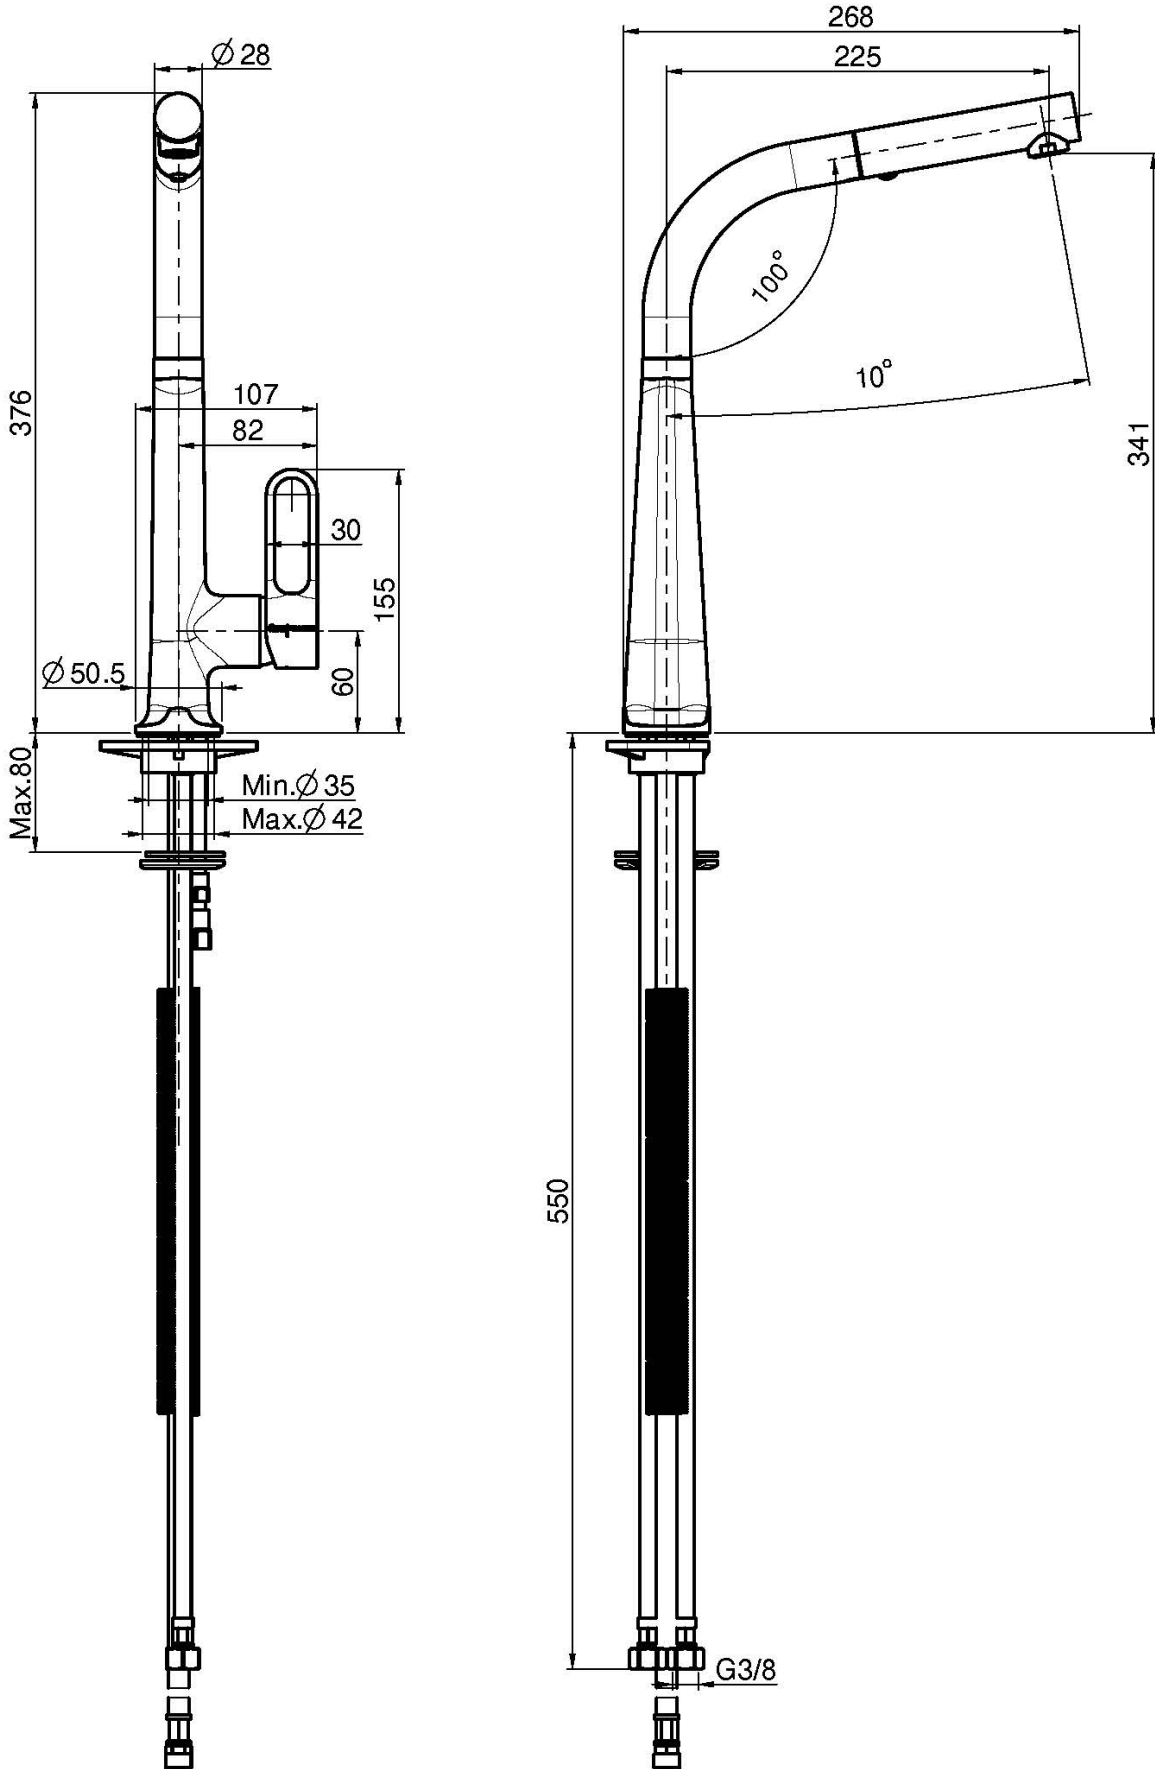

Codice F7026

MISCELATORE MONOFORO LAVELLO CON DOCCIA ESTRAIBILE SKINNY

- n. 2 tubi di alimentazione
- doccia estraibile 2 getti in ottone con molla di ritorno
- flessibile in nylon 1200 mm
- canna girevole

IMMAGINE

Finiture

-  CROMO
CR
-  HL
-  HS
-  ZL
-  ZS
-  NICKEL SPAZZOLATO
SN
-  CROMO NERO
CN
-  CROMO NERO SPAZZOLATO
CS
-  BIANCO OPACO
BS
-  NERO OPACO
NS

Vedere le condizioni generali di vendita presenti sul nostro listino in vigore