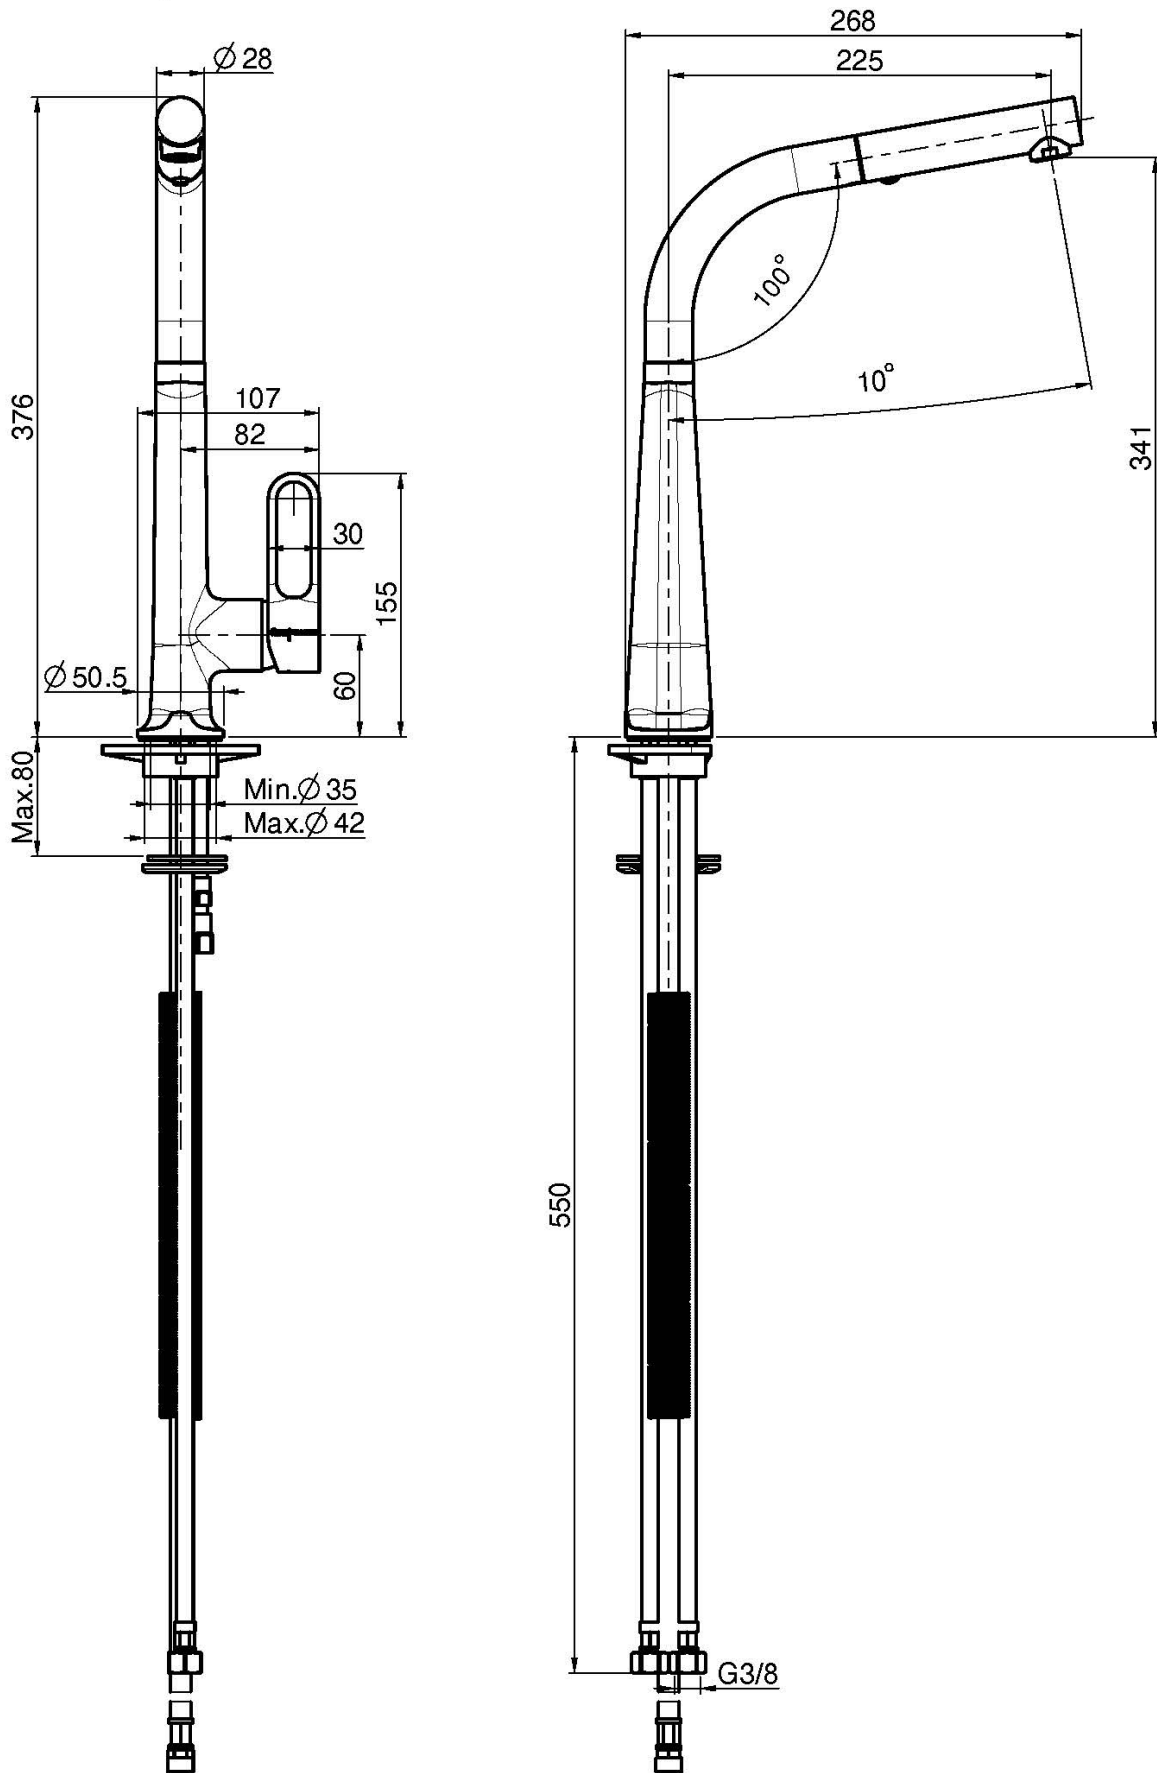

Codice F7026

MISCELATORE MONOFORO LAVELLO CON DOCCIA ESTRAIBILE SKINNY

- n. 2 tubi di alimentazione
- doccia estraibile 2 getti in ottone con molla di ritorno
- flessibile in nylon 1200 mm
- canna girevole

IMMAGINE

Finiture

-  CROMO
CR
-  HL
-  HS
-  ZL
-  ZS
-  NICKEL SPAZZOLATO
SN
-  CROMO NERO
CN
-  CROMO NERO SPAZZOLATO
CS
-  BIANCO OPACO
BS
-  NERO OPACO
NS

Vedere le condizioni generali di vendita presenti sul nostro listino in vigore