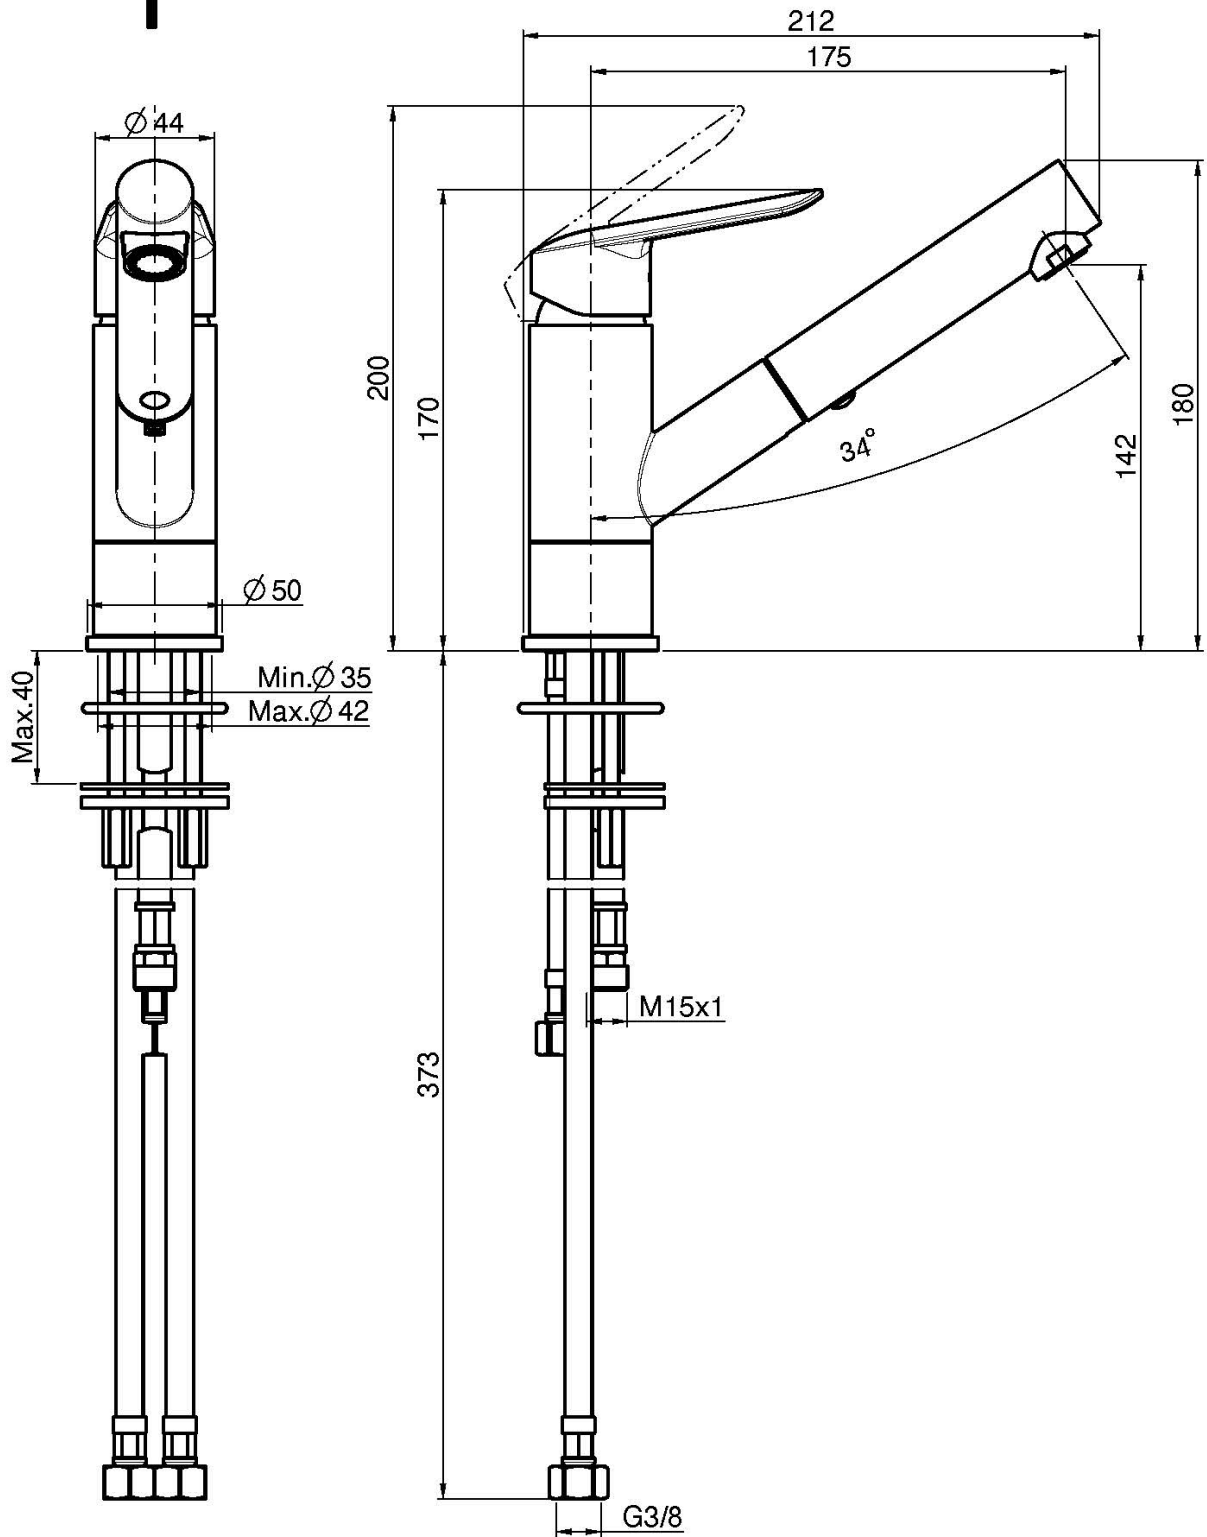

This drawing is the property of FIMA Carlo Frattini. Any complete or partial reproduction, or any transmission to third party without FIMA Carlo Frattini authorization is forbidden.