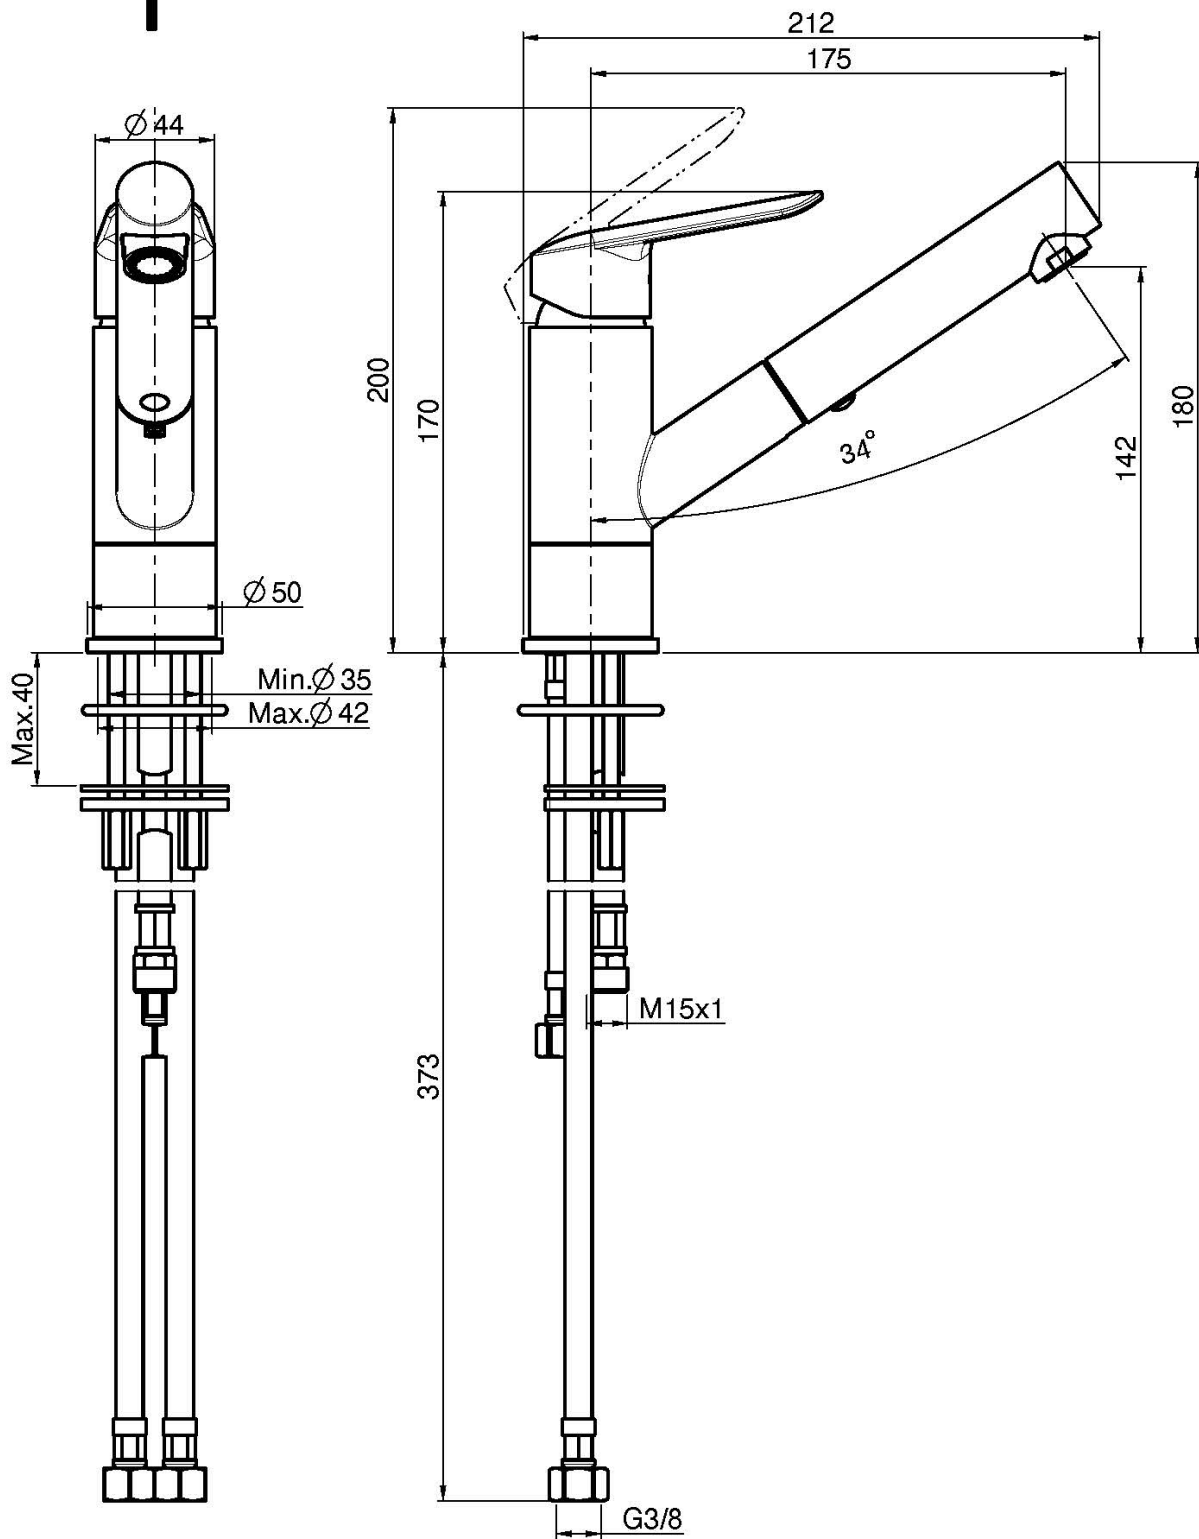

This drawing is the property of FIMA Carlo Frattini. Any complete or partial reproduction, or any transmission to third party without FIMA Carlo Frattini authorization is forbidden.