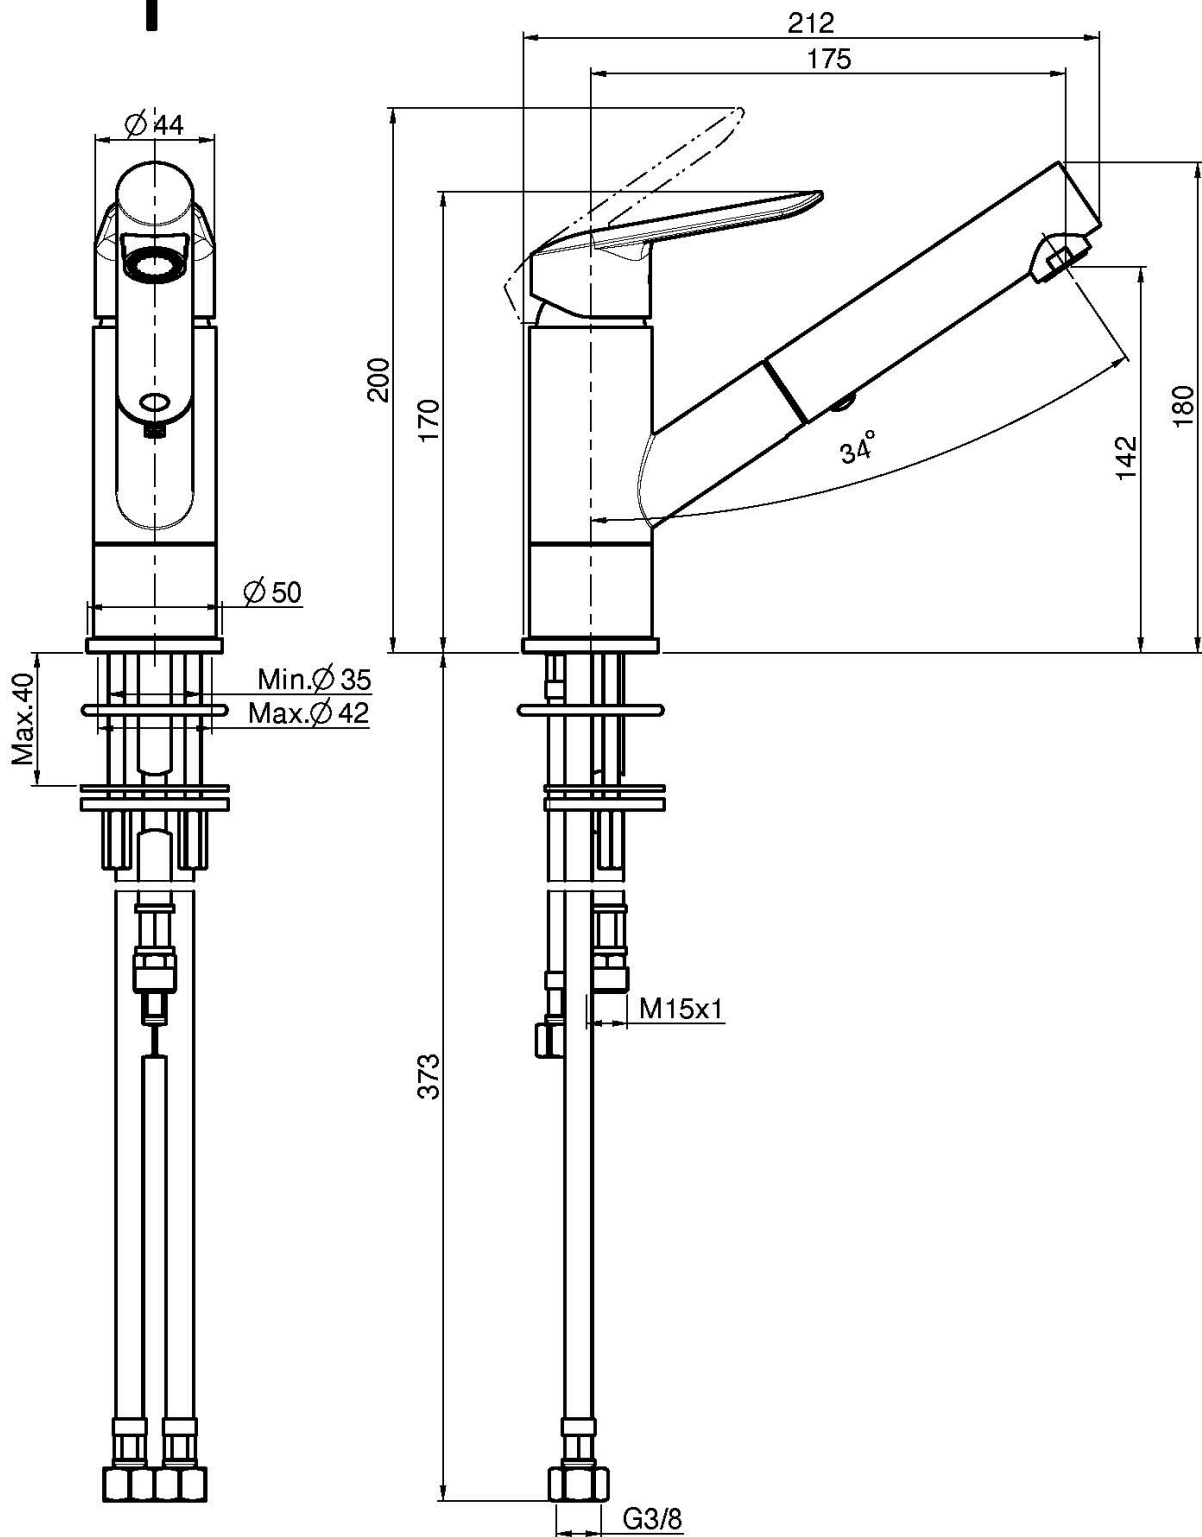

This drawing is the property of FIMA Carlo Frattini. Any complete or partial reproduction, or any transmission to third party without FIMA Carlo Frattini authorization is forbidden.