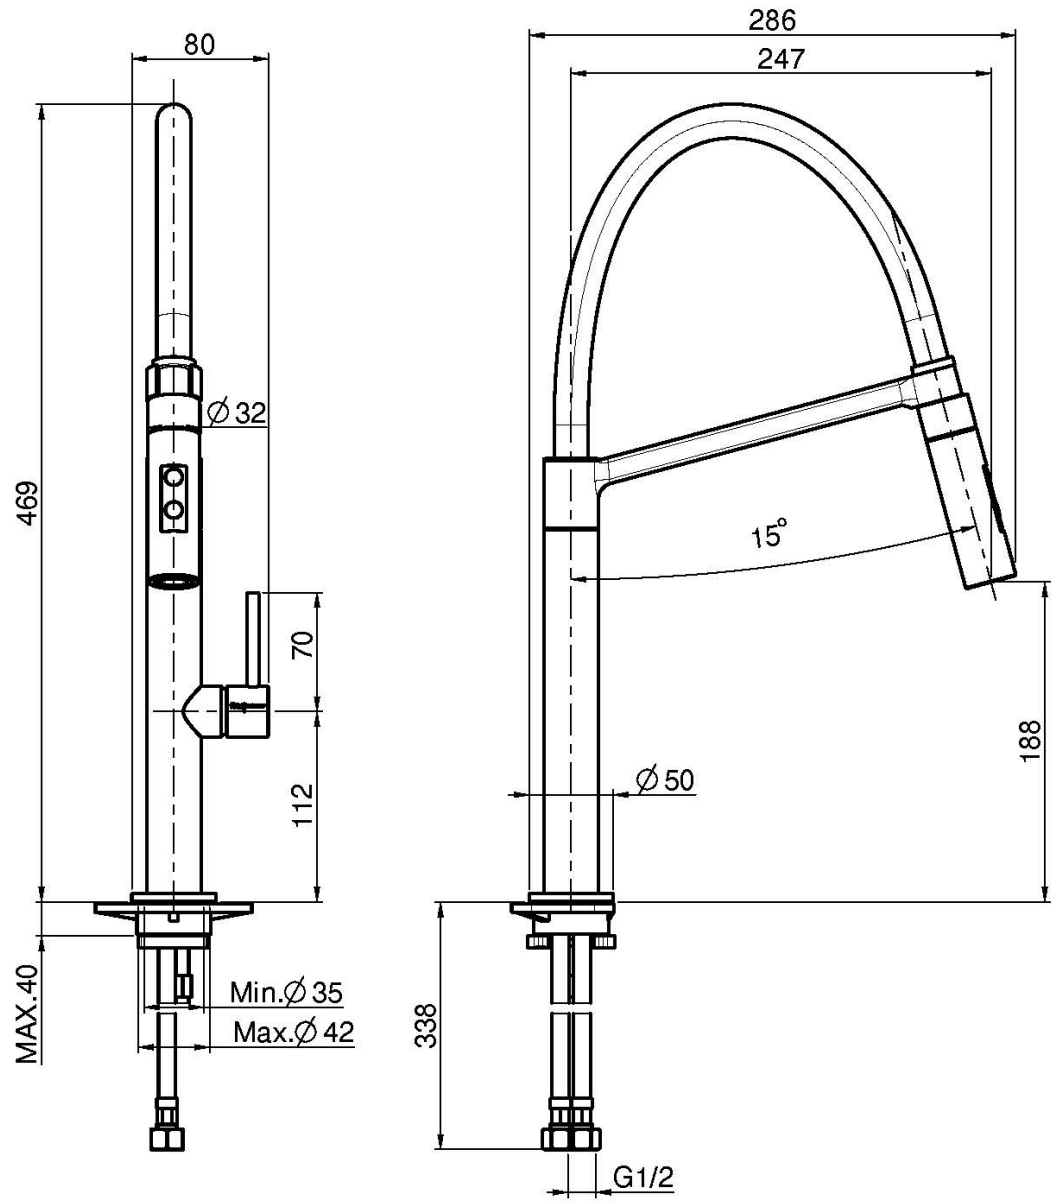

This drawing is the property of FIMA Carlo Frattini. Any complete or partial reproduction, or any transmission to third party without FIMA Carlo Frattini authorization is forbidden.