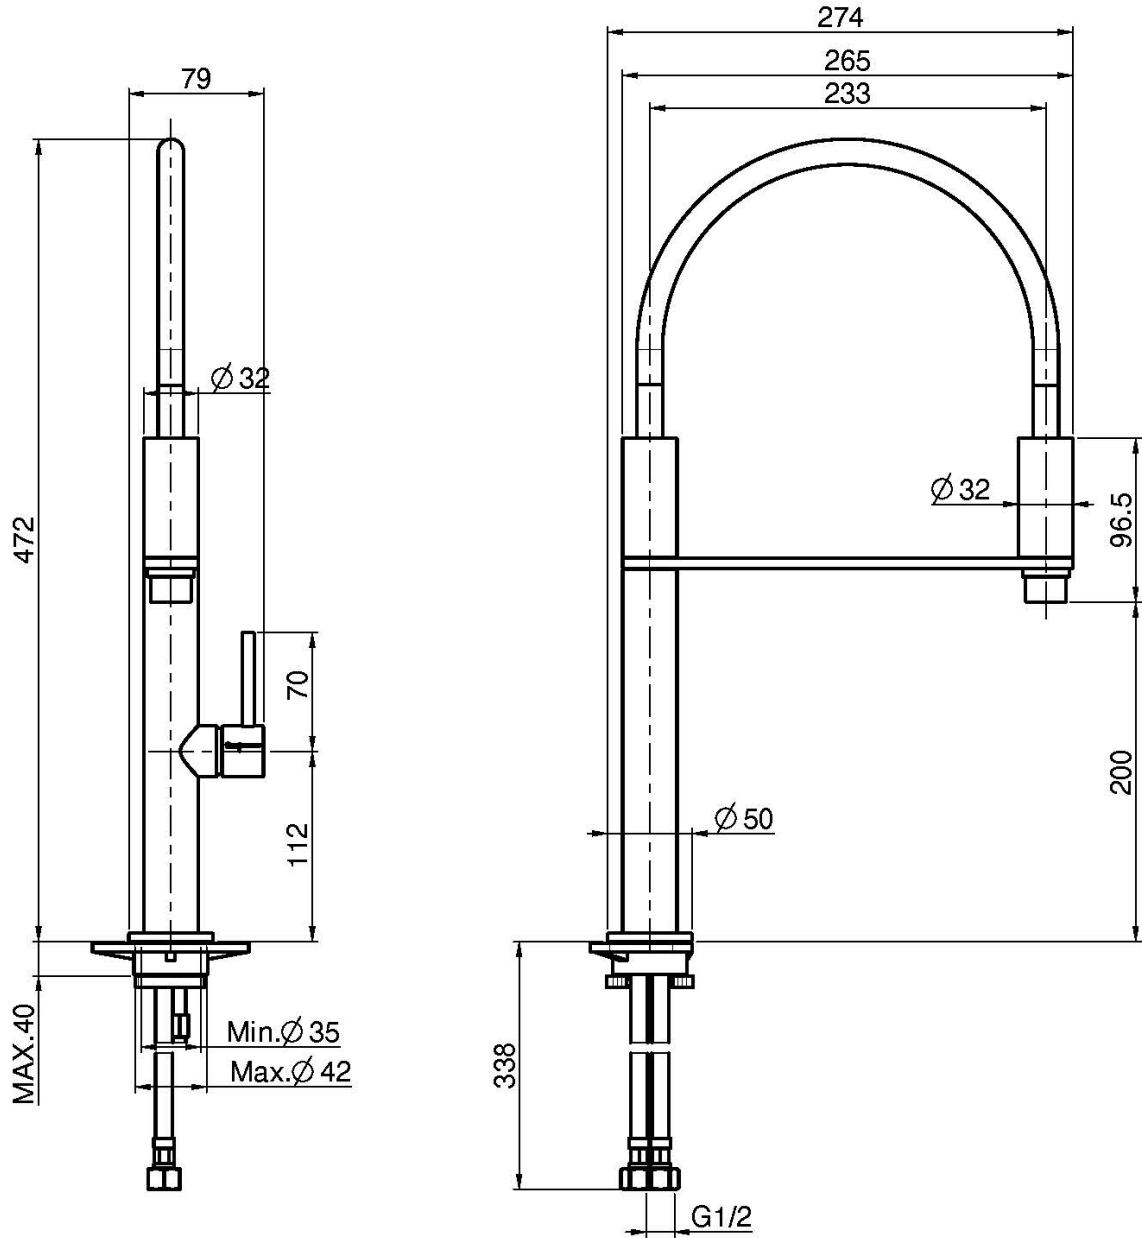

This drawing is the property of FIMA Carlo Frattini. Any complete or partial reproduction, or any transmission to third party without FIMA Carlo Frattini authorization is forbidden.