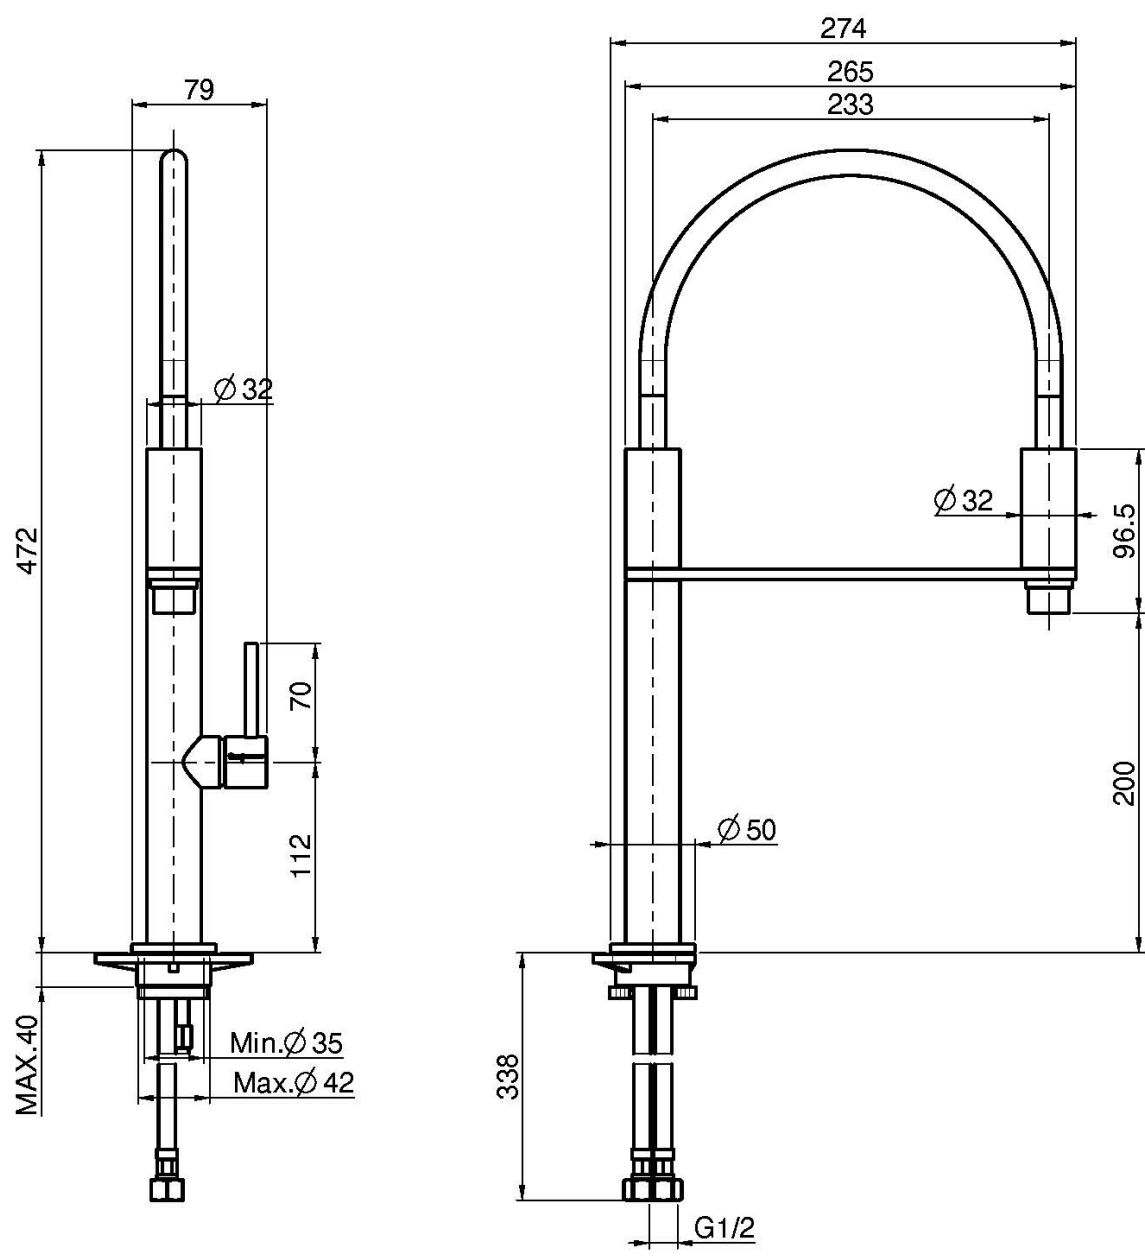

This drawing is the property of FIMA Carlo Frattini. Any complete or partial reproduction, or any transmission to third party without FIMA Carlo Frattini authorization is forbidden.