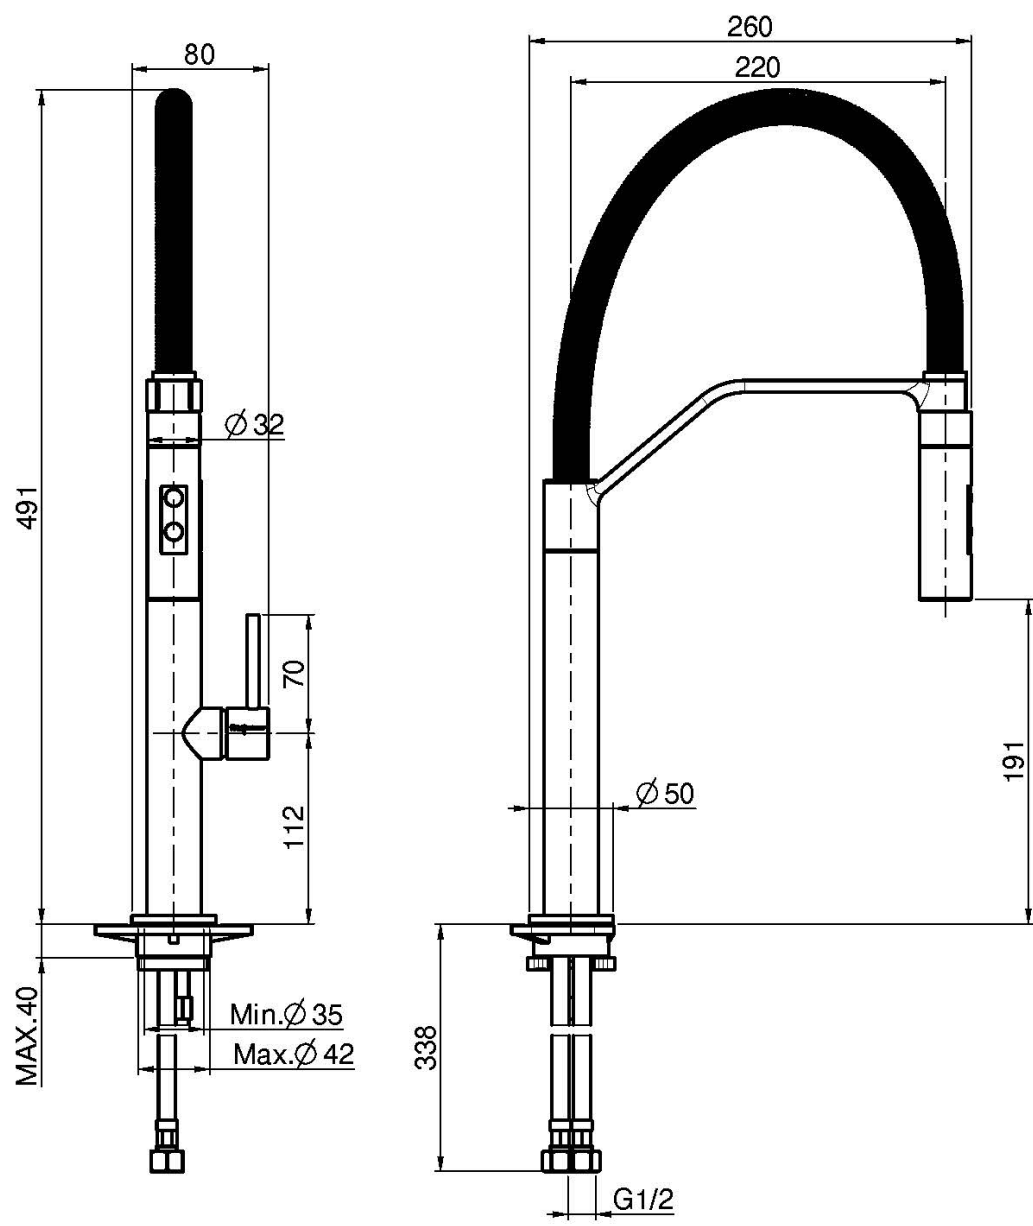

This drawing is the property of FIMA Carlo Frattini. Any complete or partial reproduction, or any transmission to third party without FIMA Carlo Frattini authorization is forbidden.