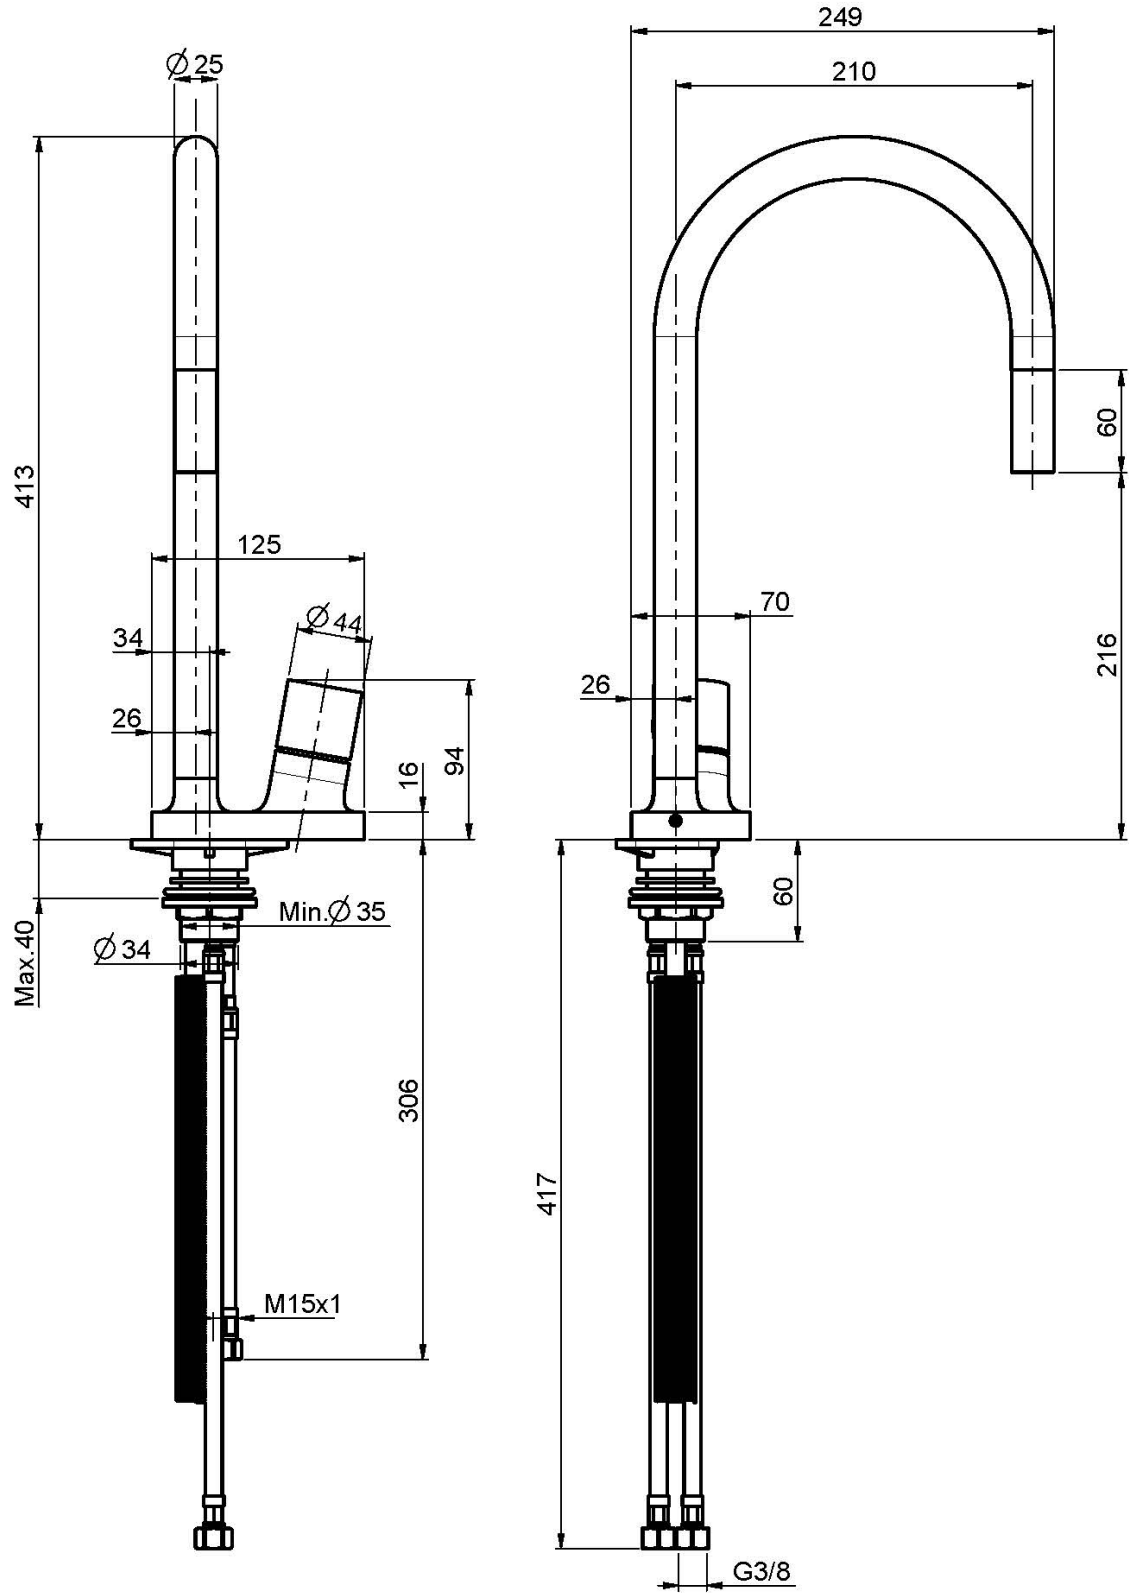

This drawing is the property of FIMA Carlo Frattini. Any complete or partial reproduction, or any transmission to third party without FIMA Carlo Frattini authorization is forbidden.