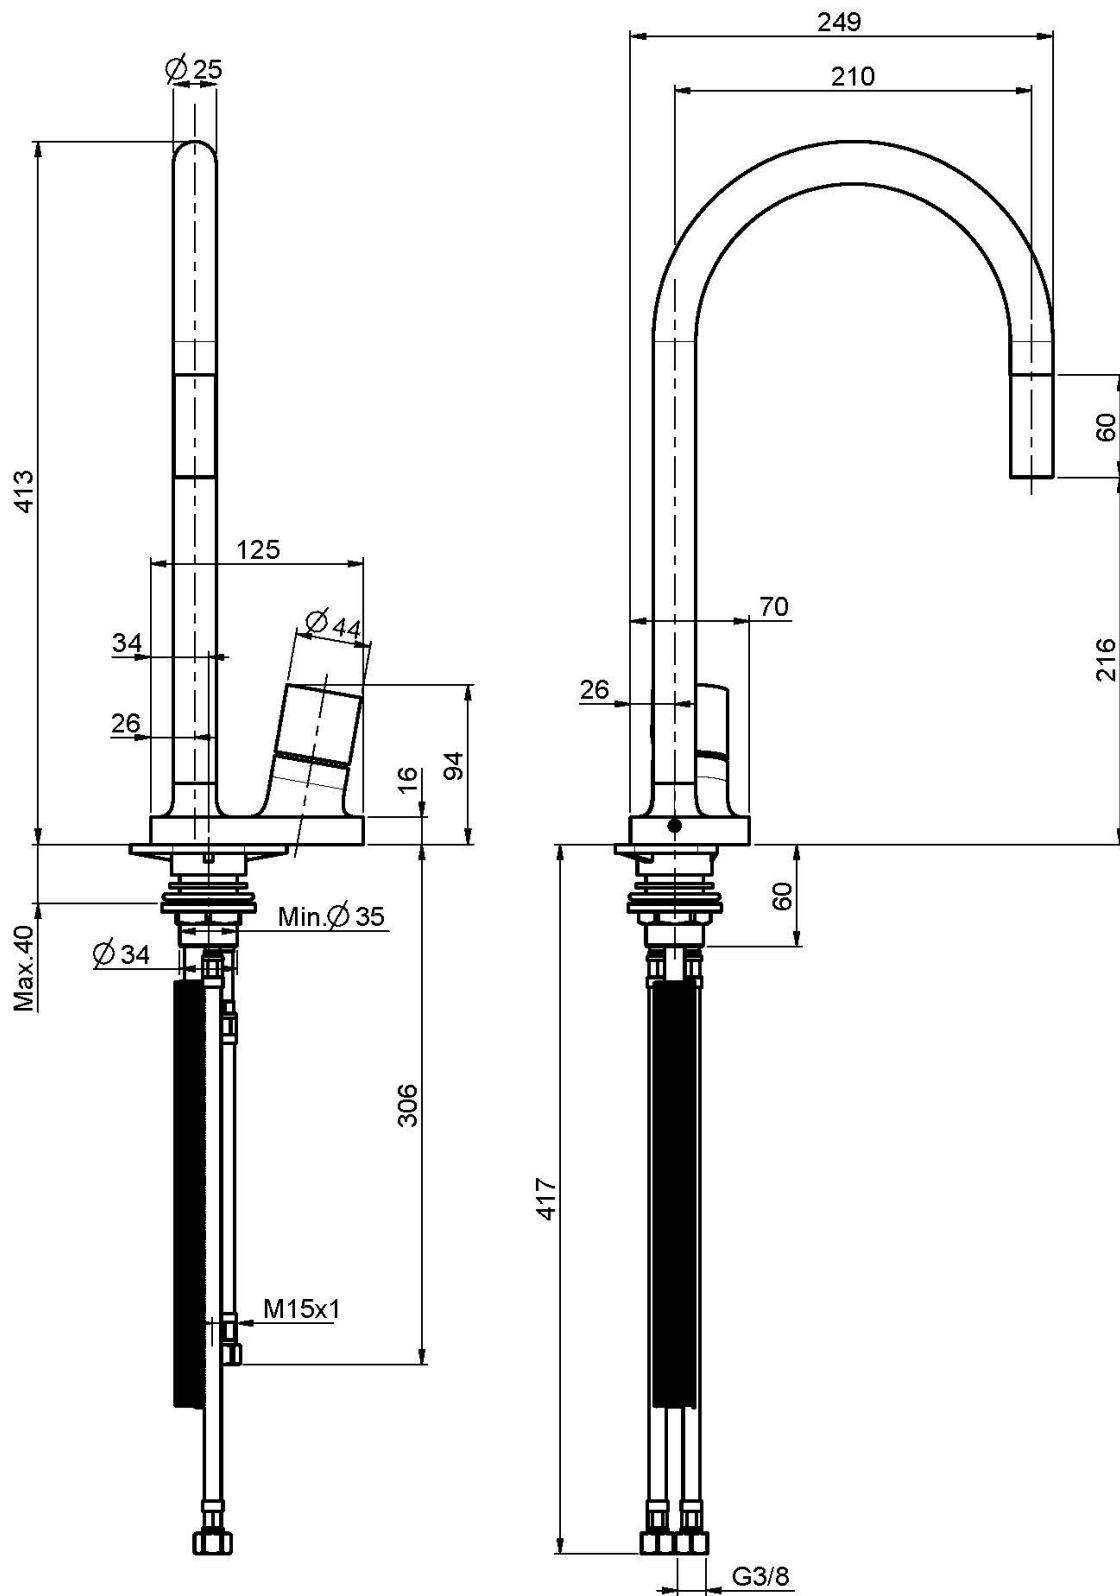

This drawing is the property of FIMA Carlo Frattini. Any complete or partial reproduction, or any transmission to third party without FIMA Carlo Frattini authorization is forbidden.