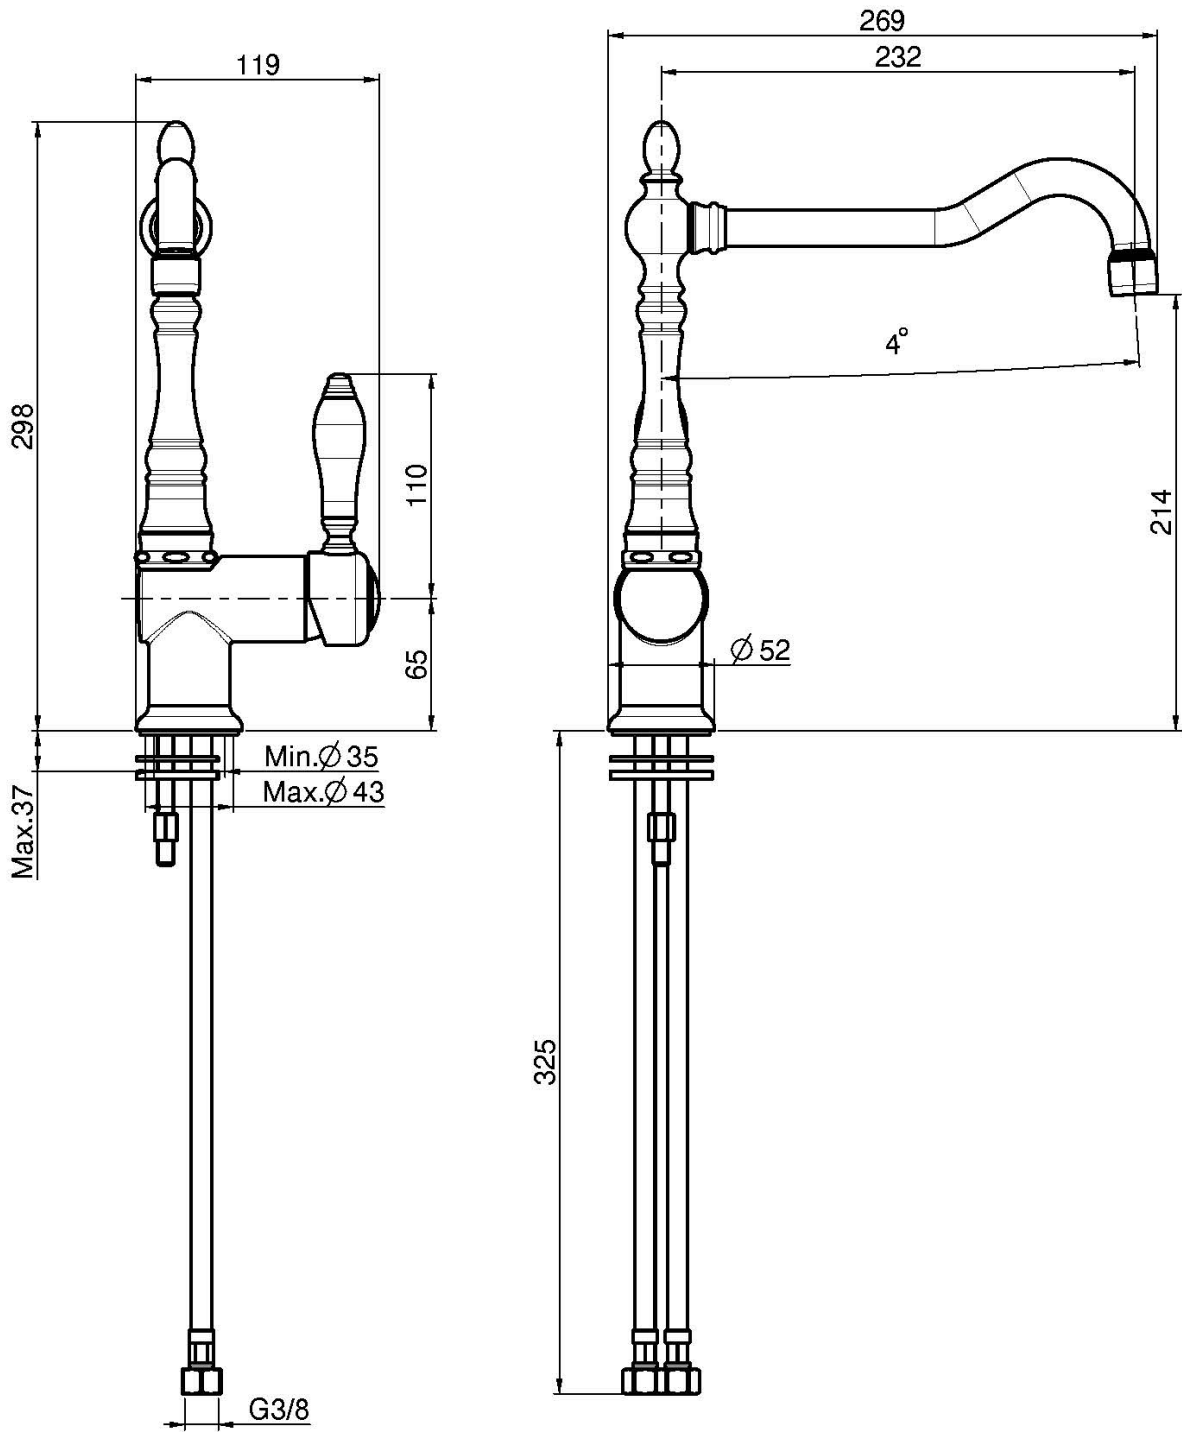

This drawing is the property of FIMA Carlo Frattini. Any complete or partial reproduction, or any transmission to third party without FIMA Carlo Frattini authorization is forbidden.