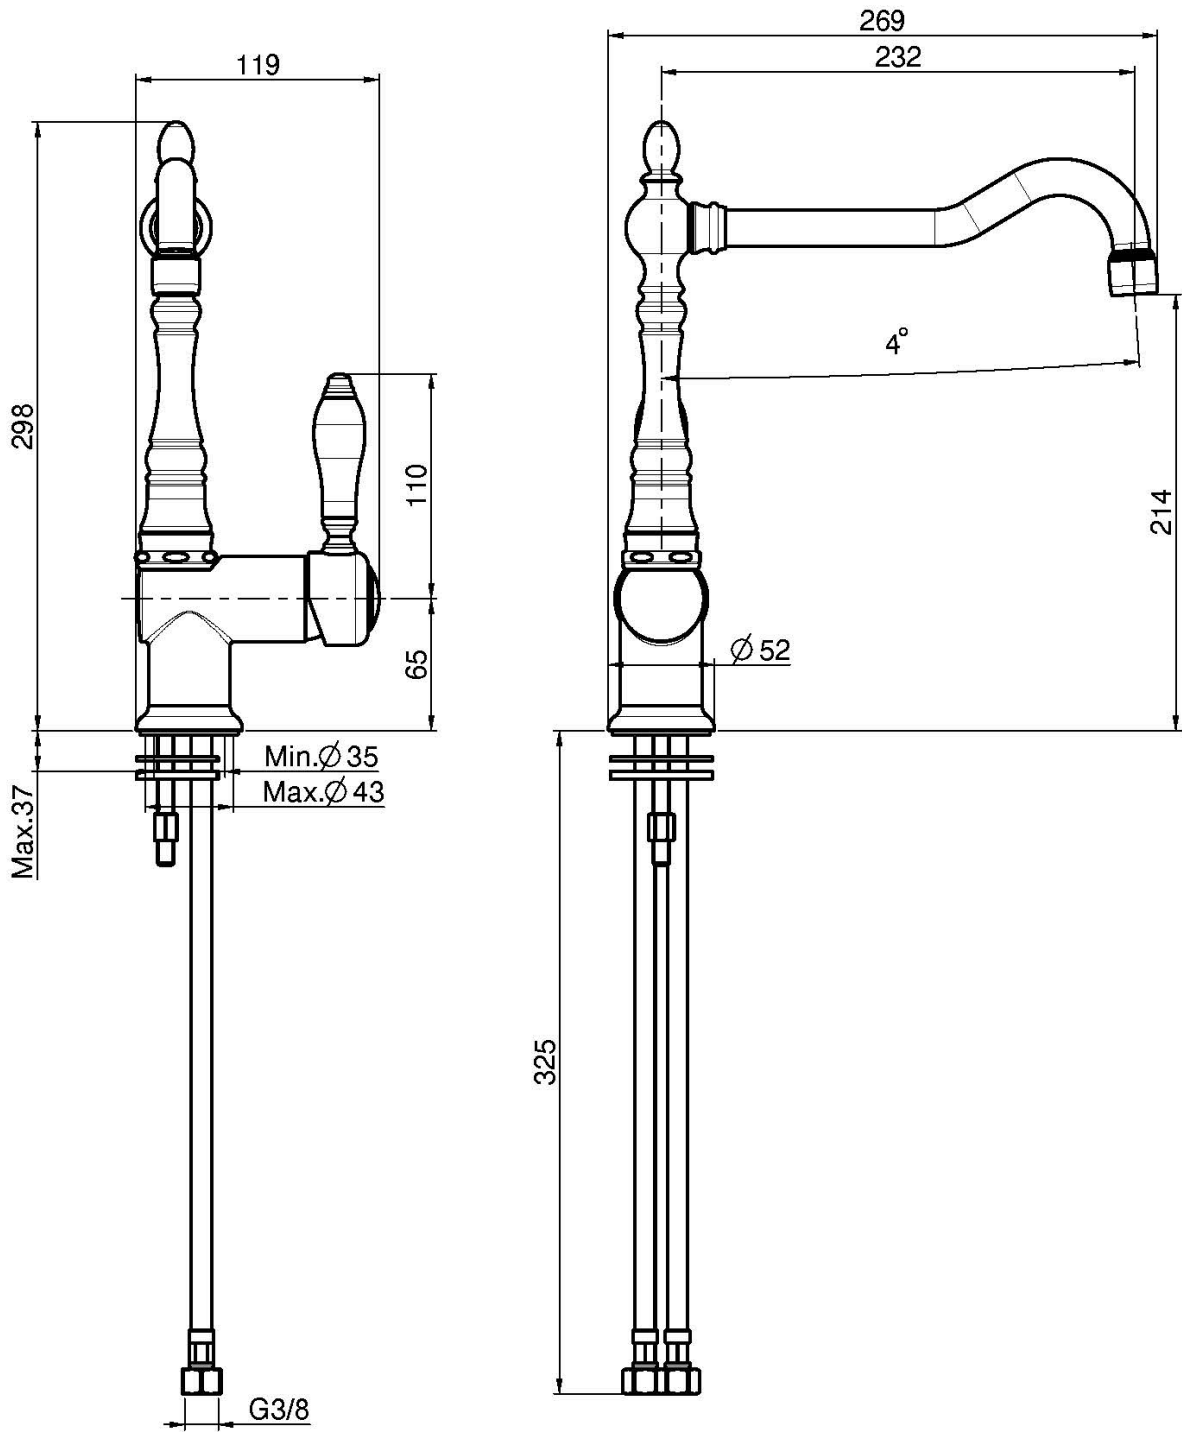

Codice F5417N

MISCELATORE MONOFORO LAVELLO HEREND

- n. 2 tubi di alimentazione
- canna girevole

Finiture

-  CROMO
CR
-  NICKEL SPAZZOLATO
SN
-  ORO
OR
-  BRONZO
BR
-  RAME ANTICO
RA

IMMAGINE

Vedere le condizioni generali di vendita presenti sul nostro
listino in vigore