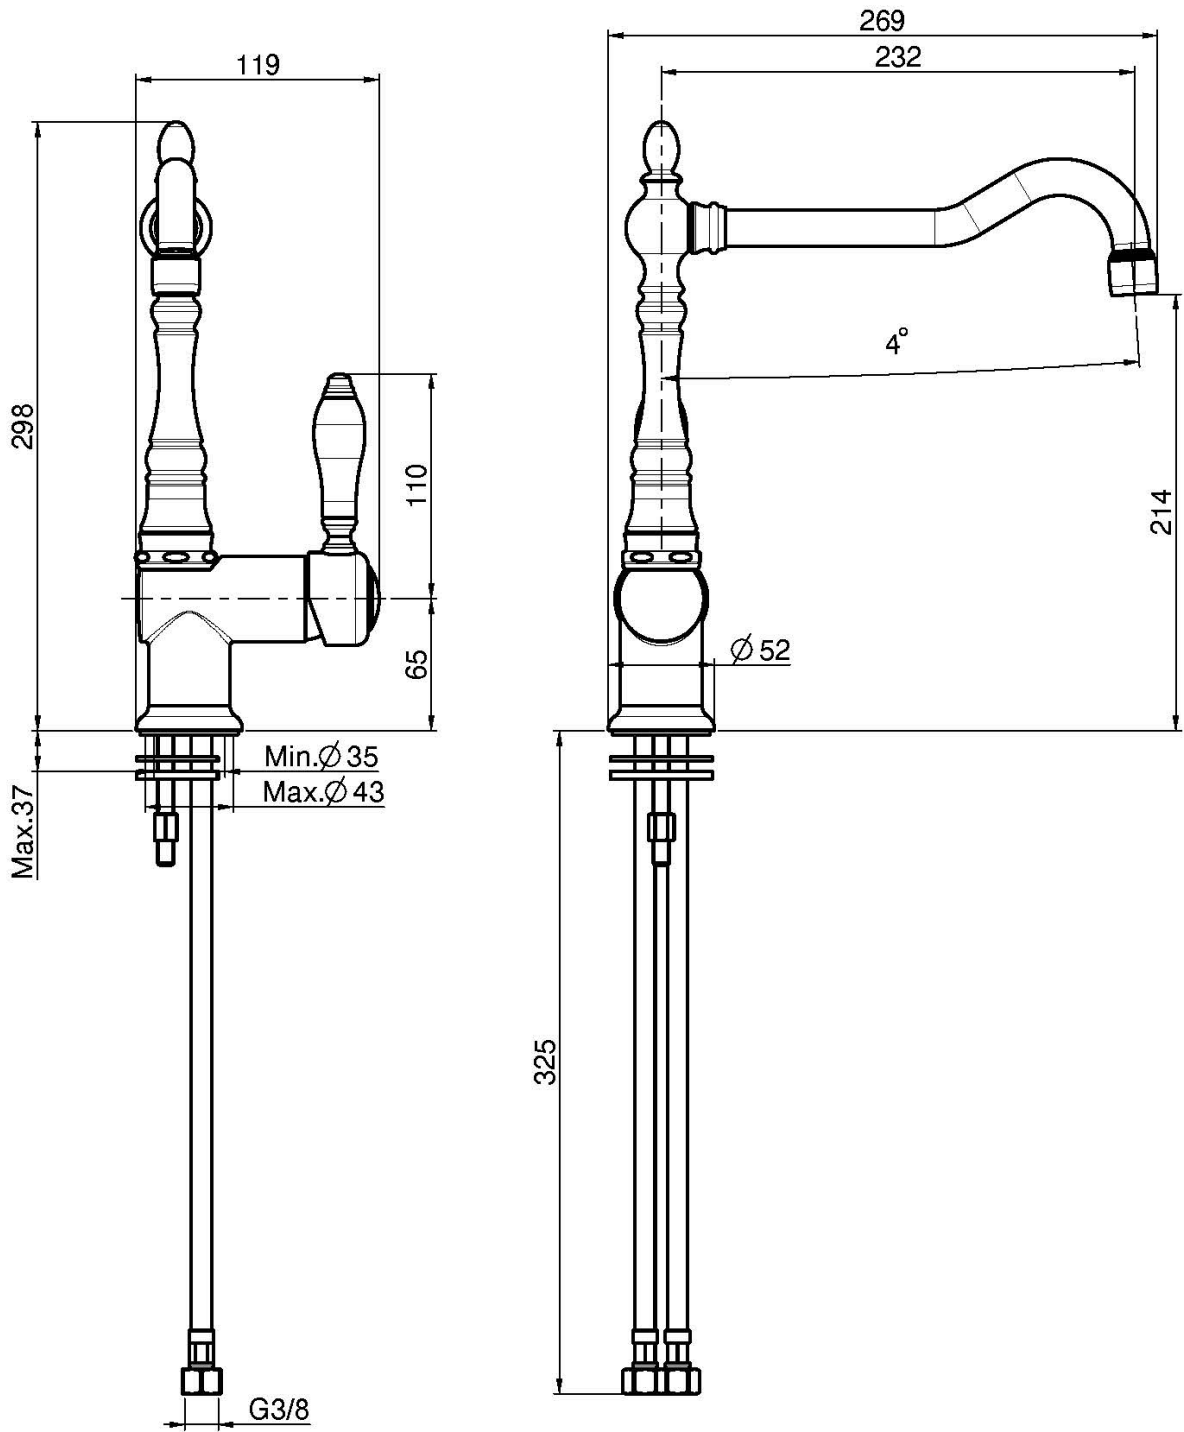

This drawing is the property of FIMA Carlo Frattini. Any complete or partial reproduction, or any transmission to third party without FIMA Carlo Frattini authorization is forbidden.