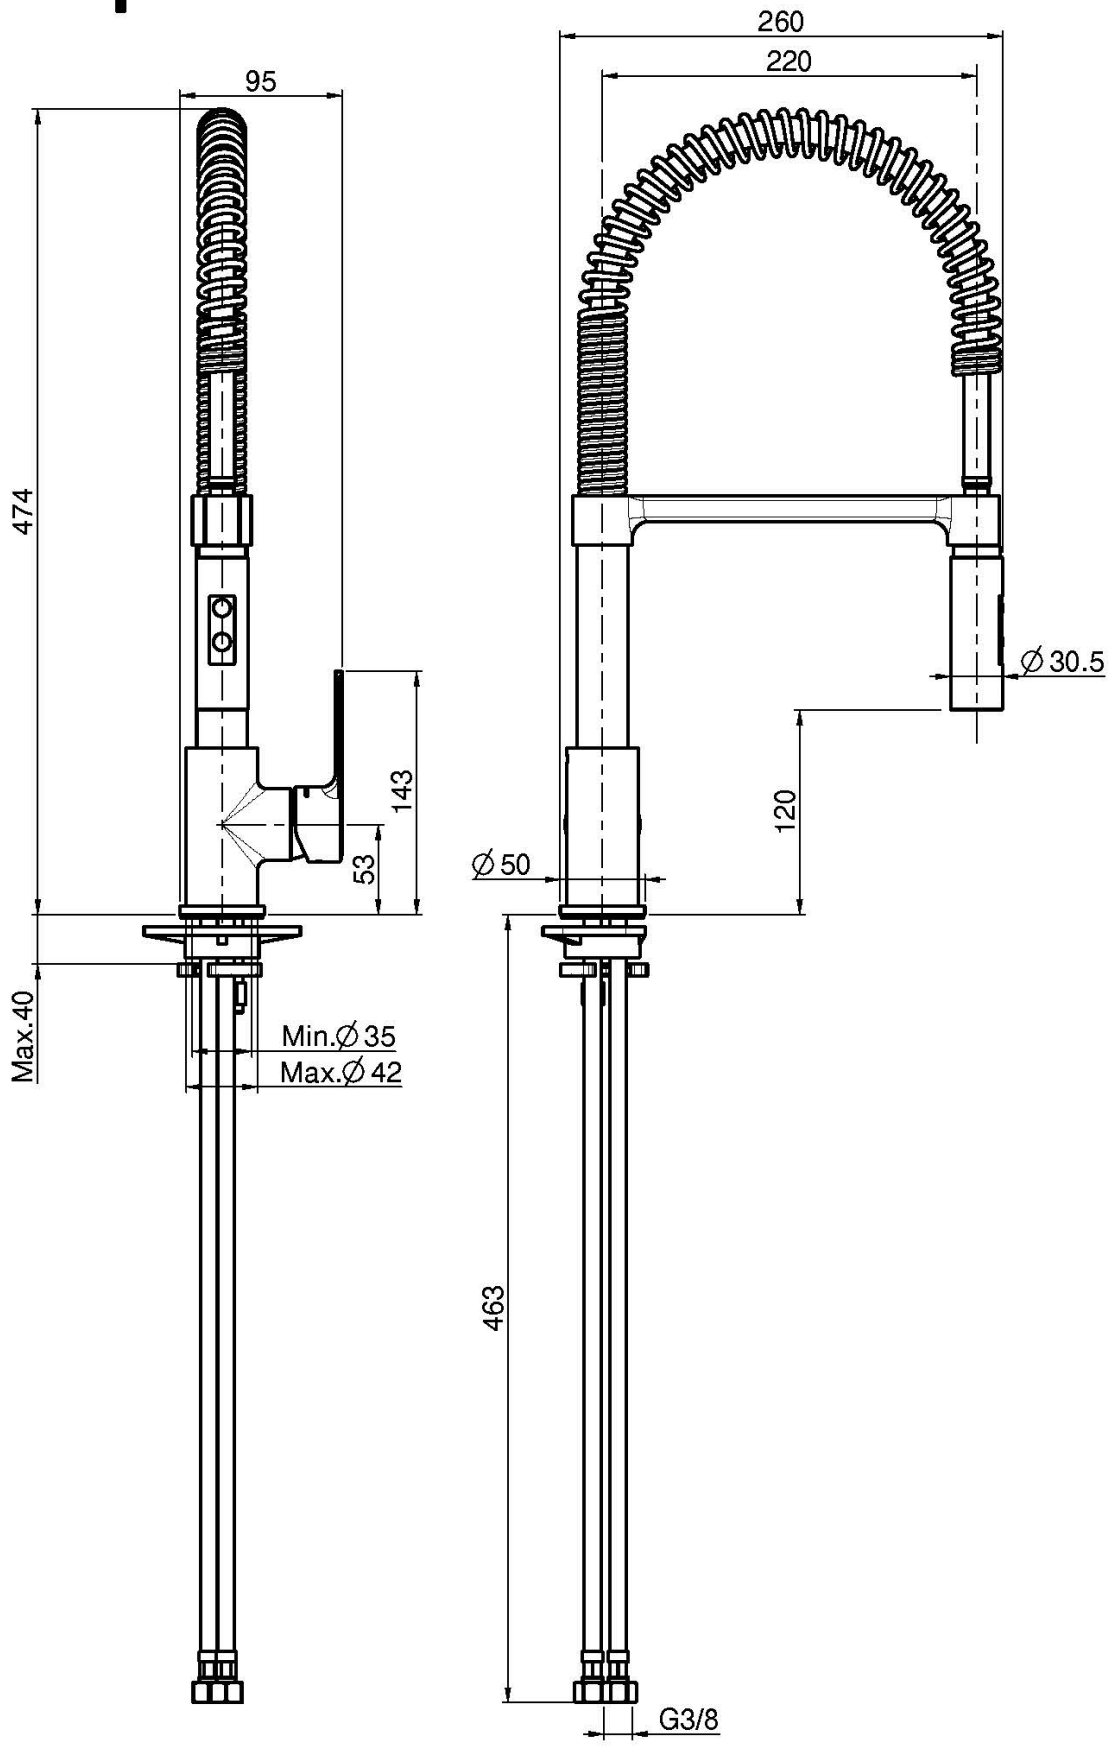

This drawing is the property of FIMA Carlo Frattini. Any complete or partial reproduction, or any transmission to third party without FIMA Carlo Frattini authorization is forbidden.