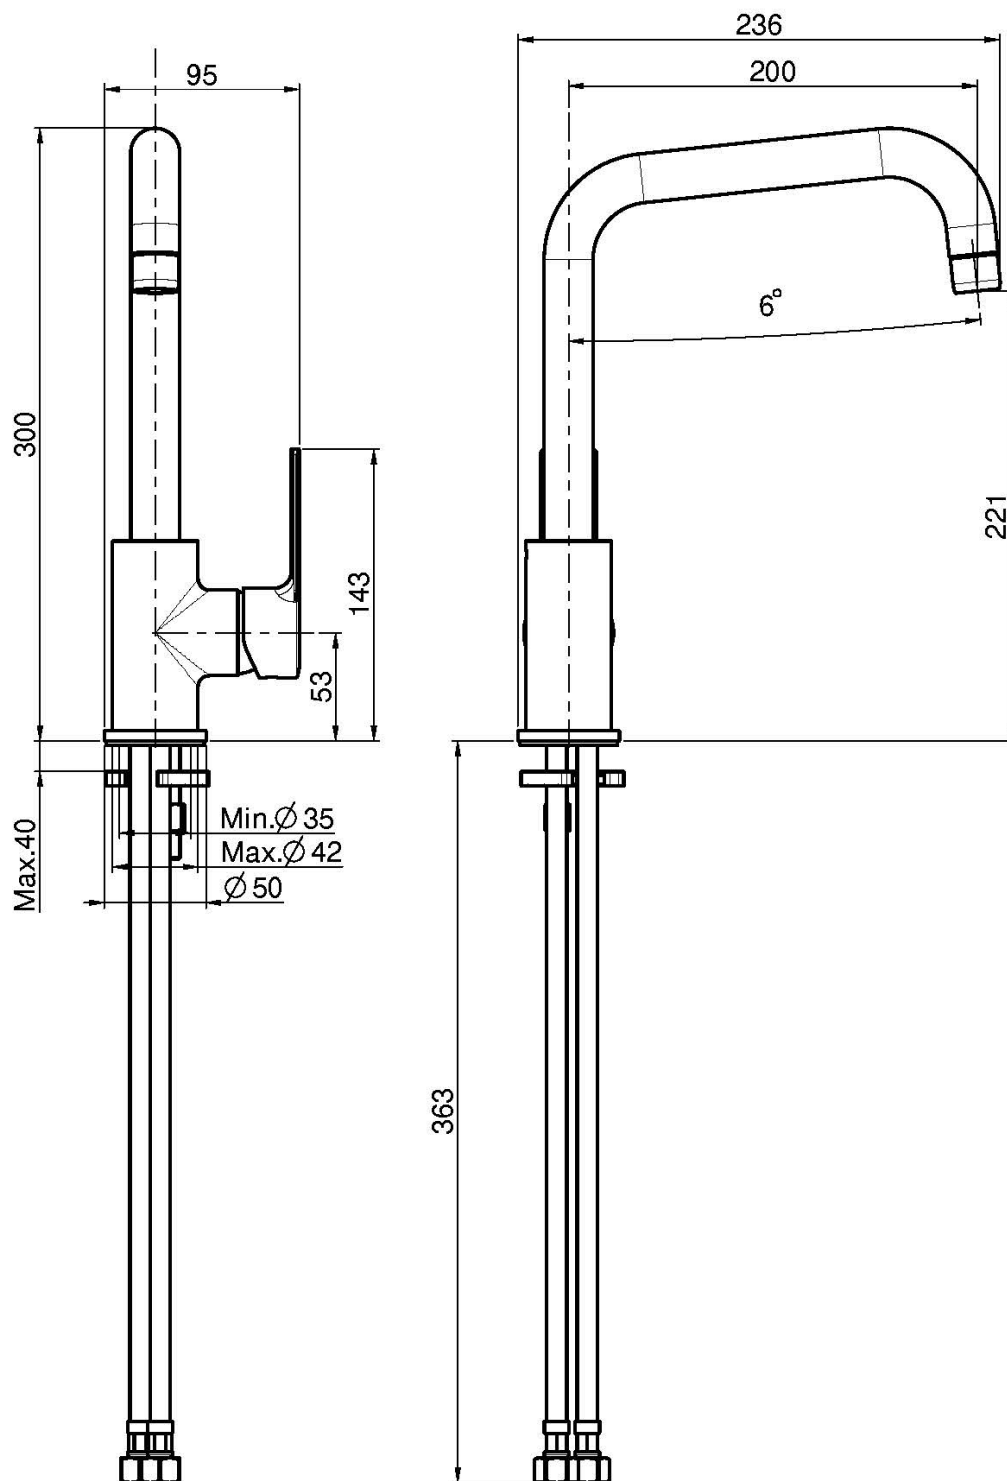

This drawing is the property of FIMA Carlo Frattini. Any complete or partial reproduction, or any transmission to third party without FIMA Carlo Frattini authorization is forbidden.