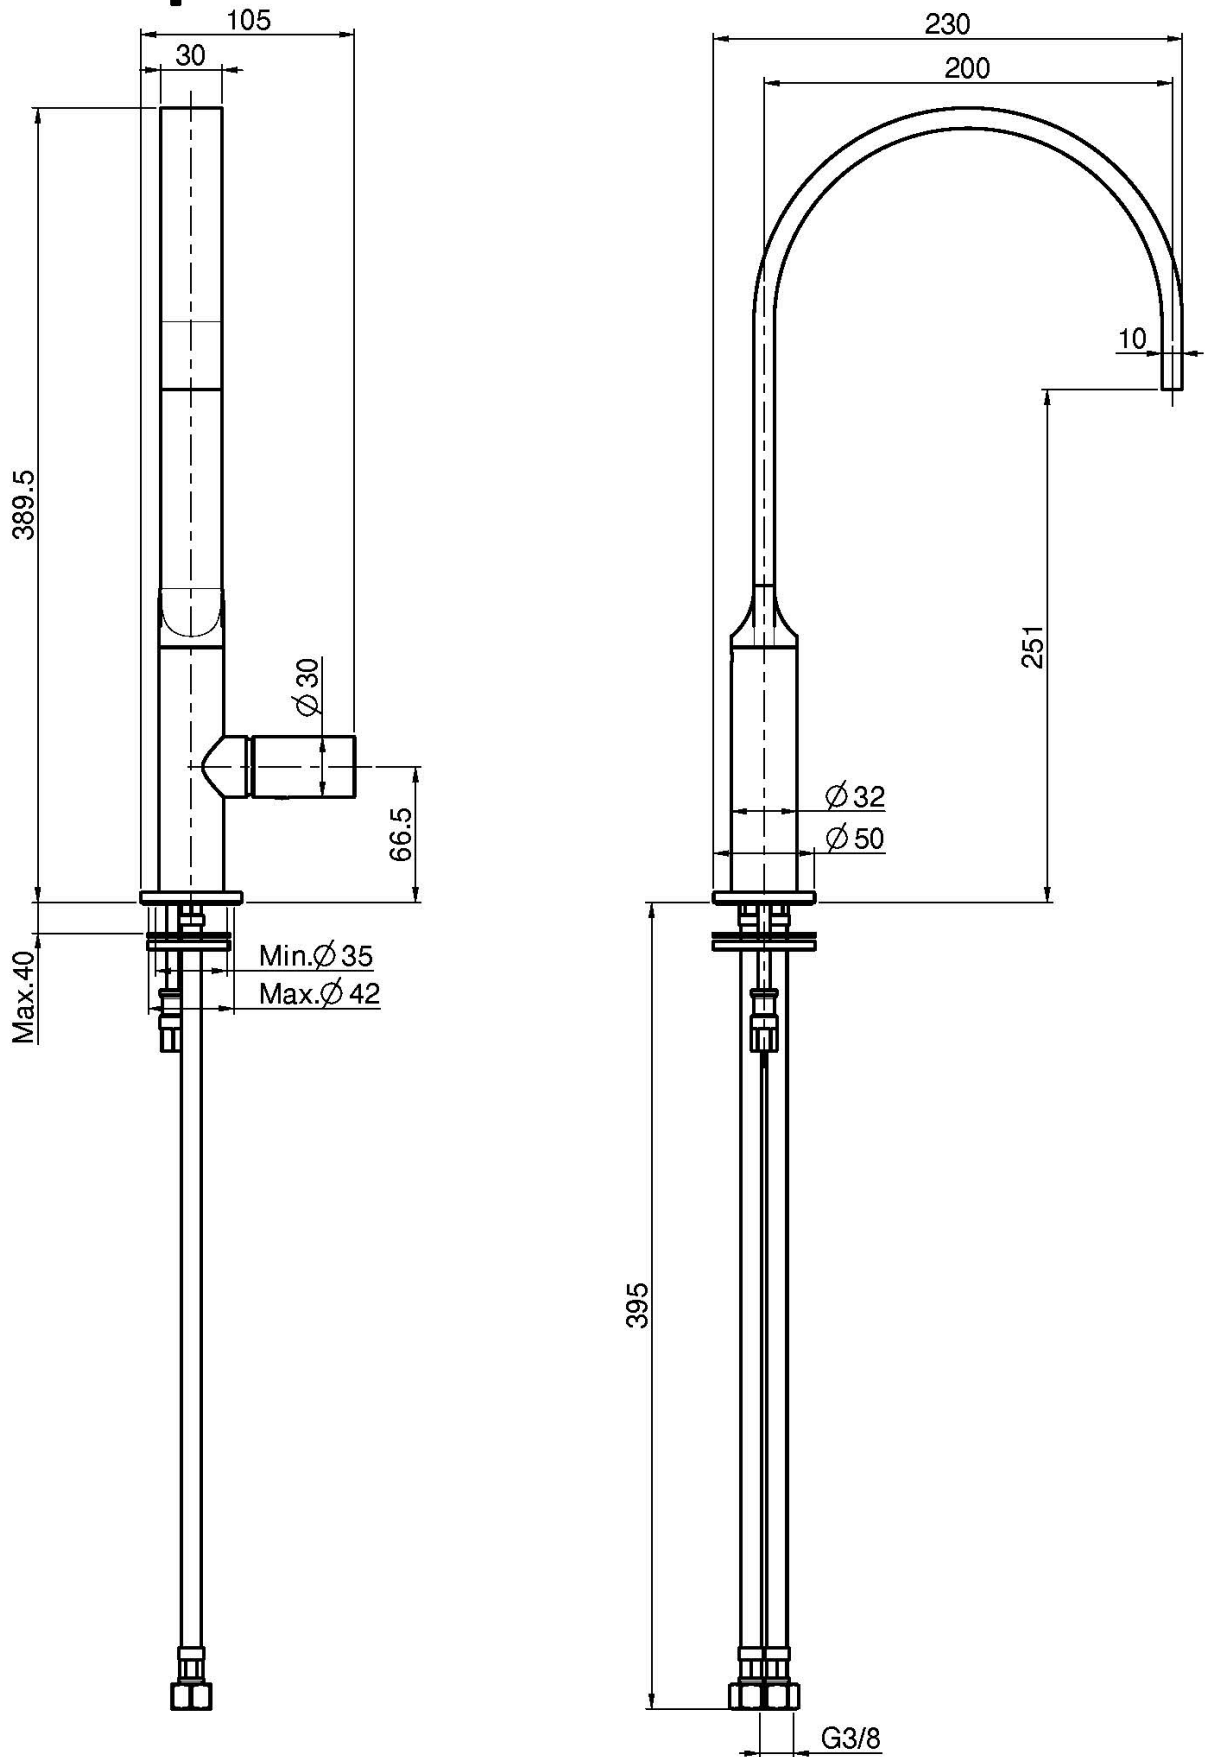

Codice F7107

MISCELATORE MONOFORO LAVELLO NOMOS

- n. 2 tubi di alimentazione
- canna girevole

Finiture

 CROMO
CR

IMMAGINE

Vedere le condizioni generali di vendita presenti sul nostro
listino in vigore

This drawing is the property of FIMA Carlo Frattini. Any complete or partial reproduction, or any transmission to third party without FIMA Carlo Frattini authorization is forbidden.