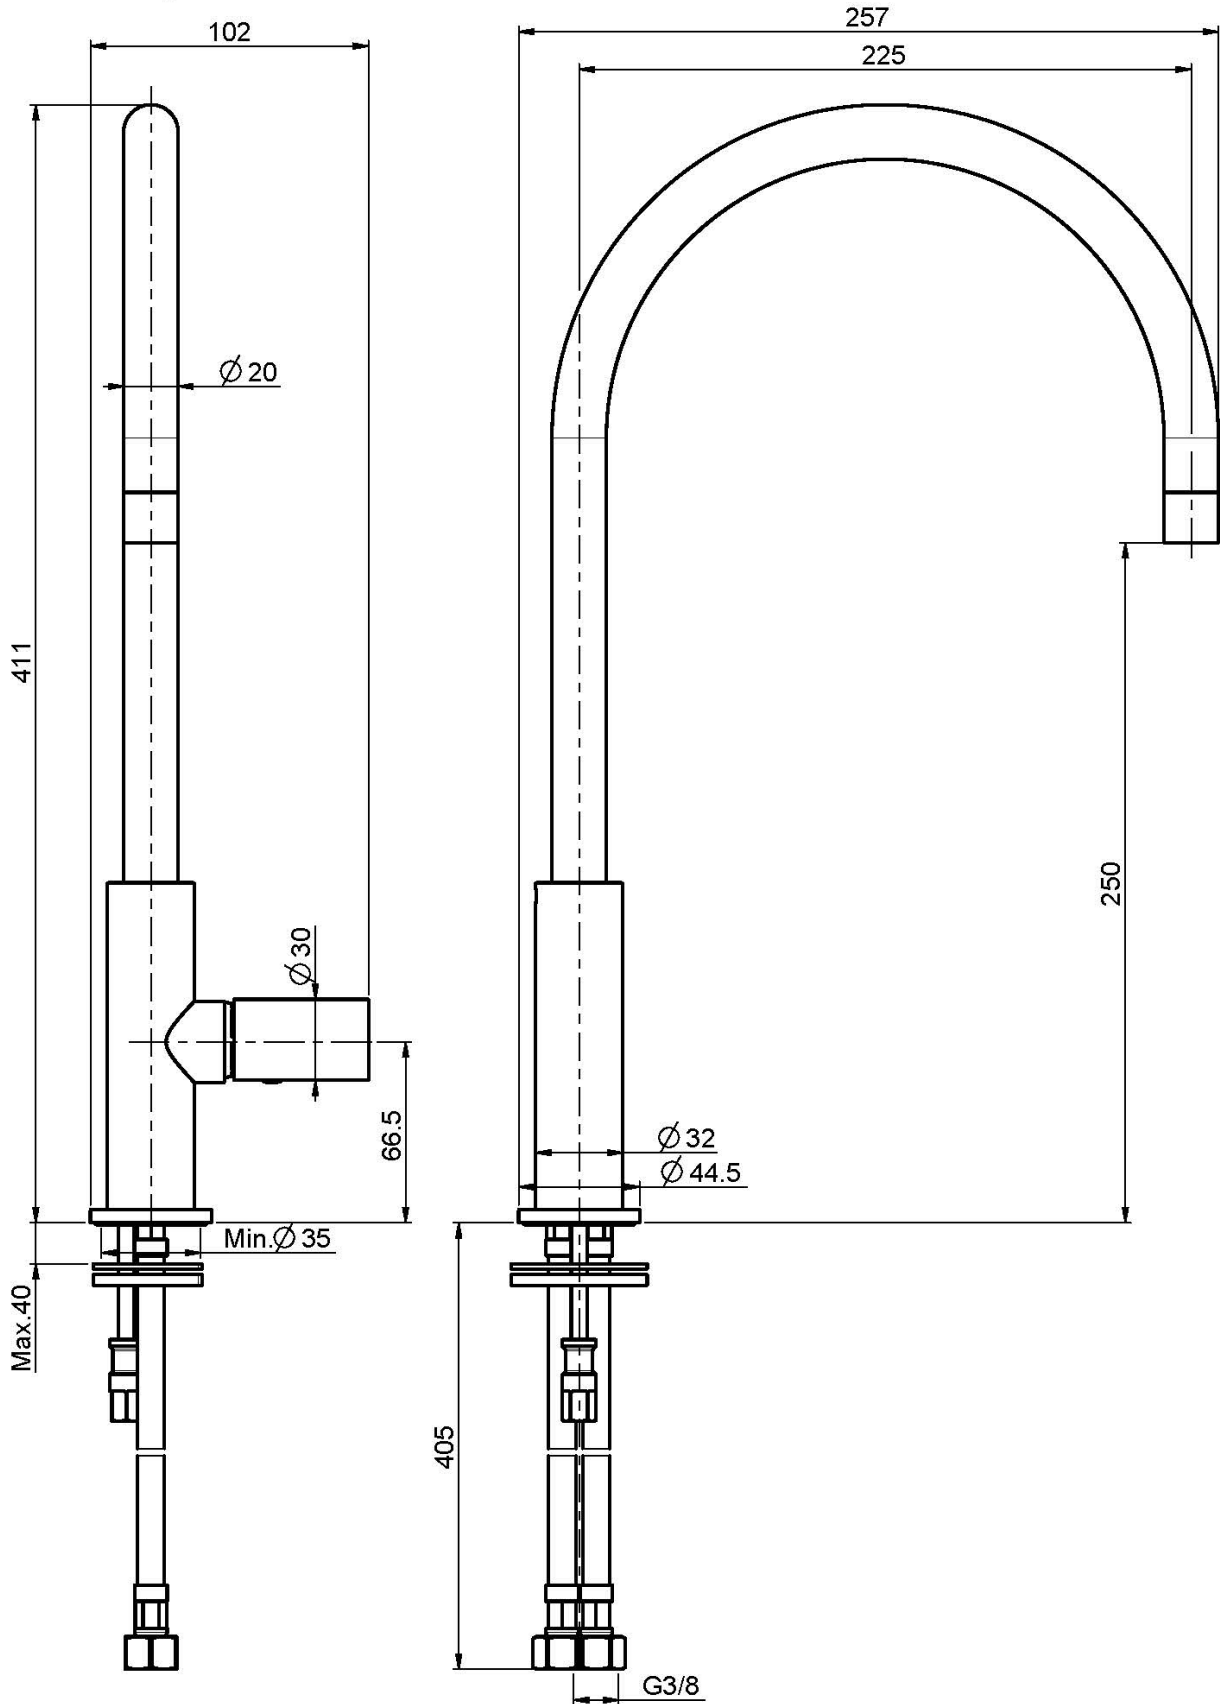

Codice F7117

MISCELATORE MONOFORO LAVELLO NOMOS

- n. 2 tubi di alimentazione
- canna girevole

Finiture

 CROMO
CR

IMMAGINE

Vedere le condizioni generali di vendita presenti sul nostro
listino in vigore

This drawing is the property of FIMA Carlo Frattini. Any complete or partial reproduction, or any transmission to third party without FIMA Carlo Frattini authorization is forbidden.