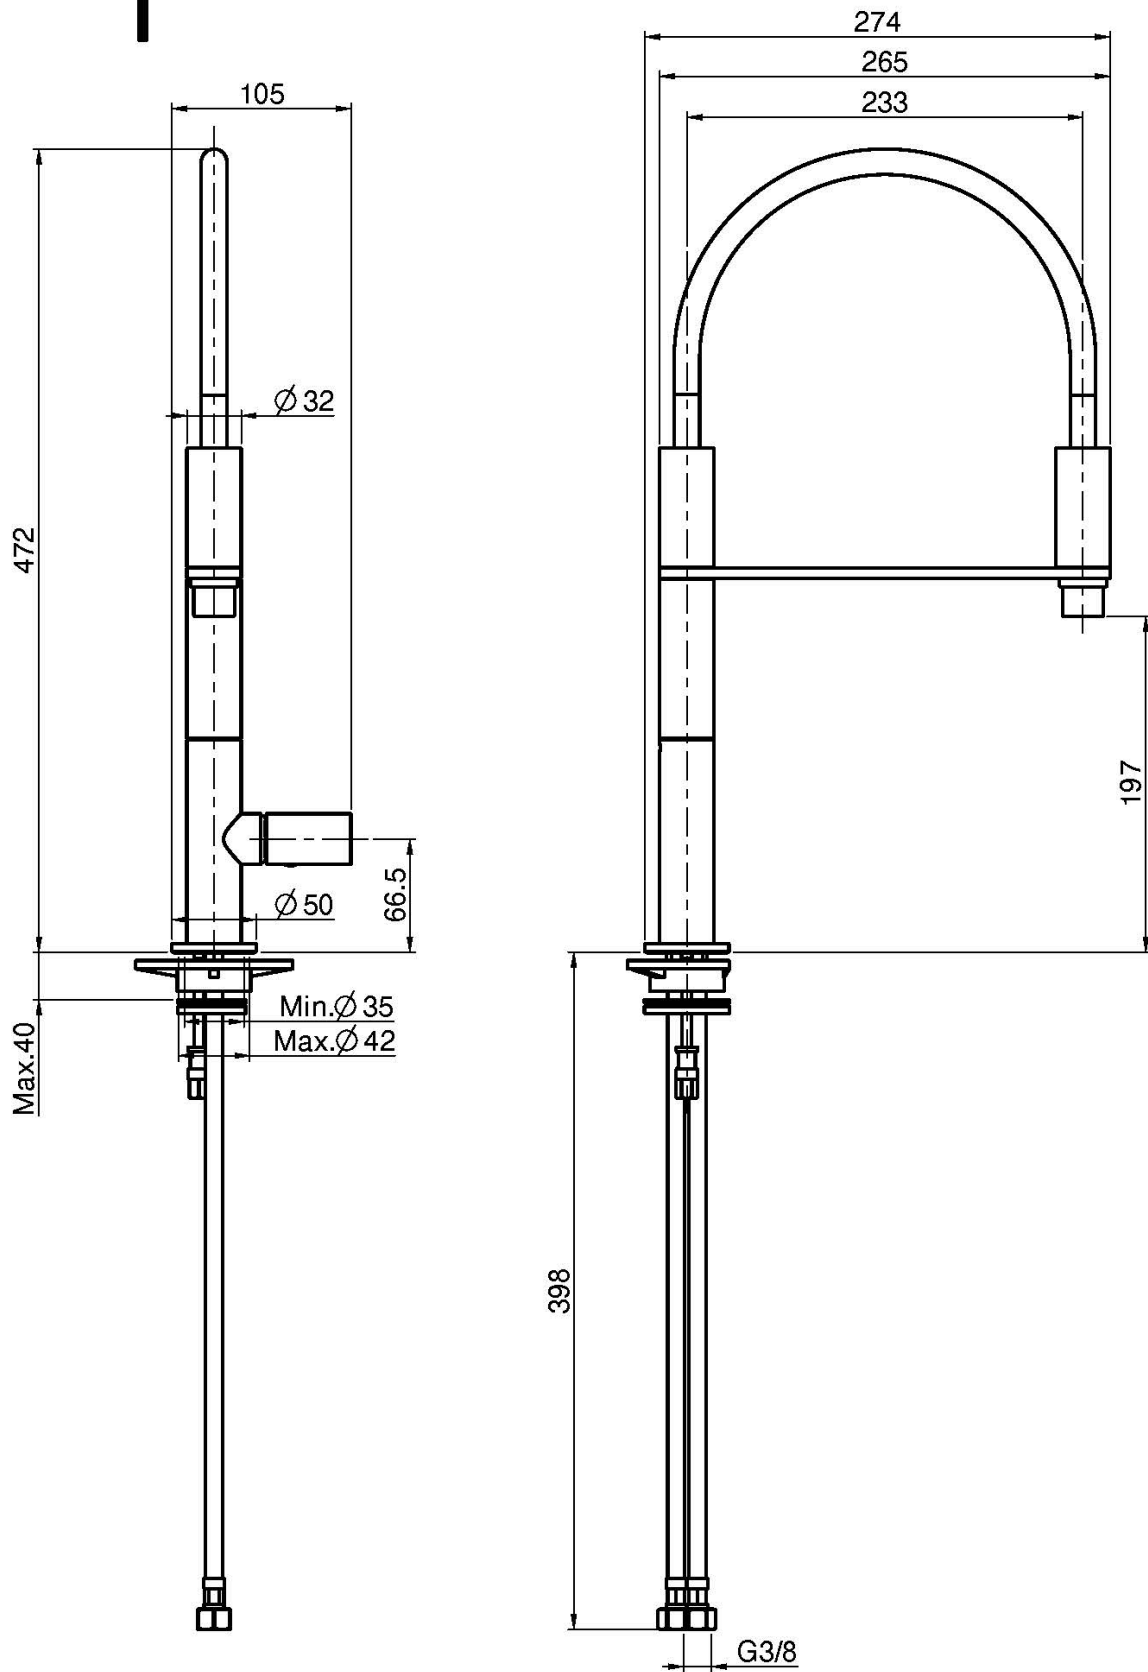

Codice F7097

MISCELATORE MONOFORO LAVELLO NOMOS

- n. 2 tubi di alimentazione
- canna girevole

Finiture

 CROMO
CR

IMMAGINE

Vedere le condizioni generali di vendita presenti sul nostro
listino in vigore

This drawing is the property of FIMA Carlo Frattini. Any complete or partial reproduction, or any transmission to third party without FIMA Carlo Frattini authorization is forbidden.