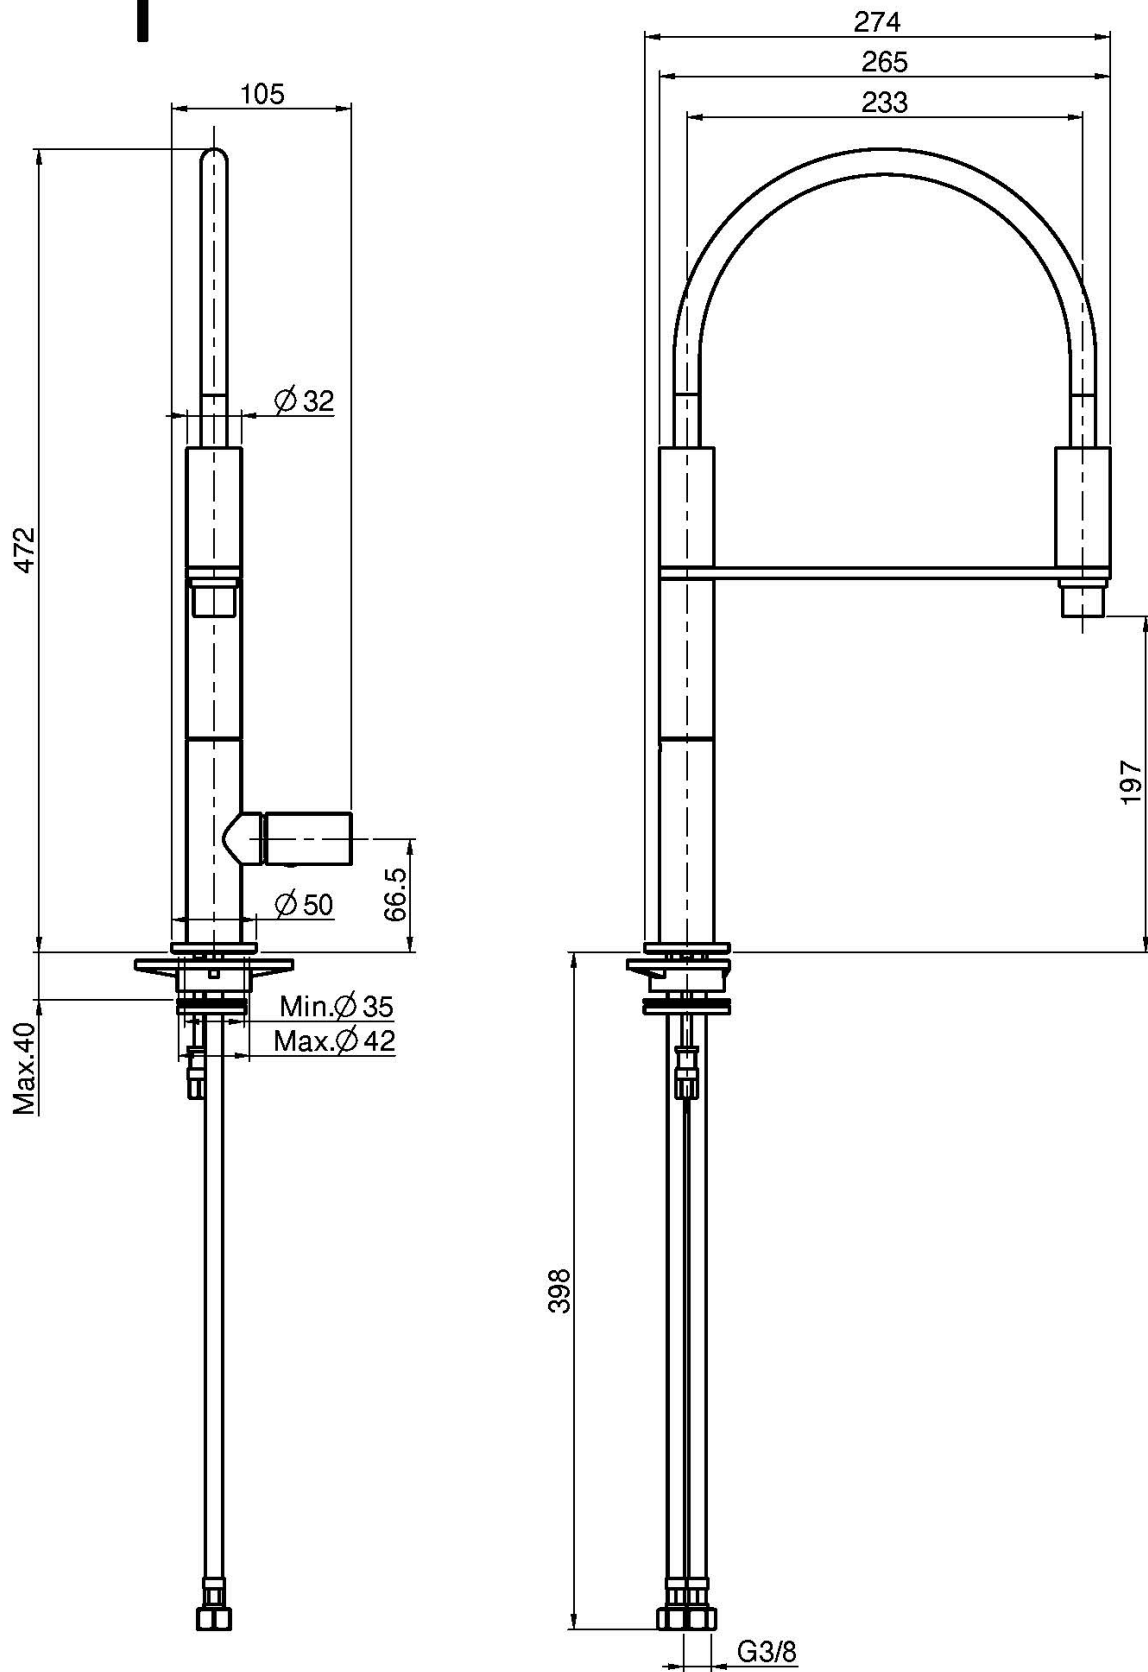

## MISCELATORE MONOFORO LAVELLO NOMOS

- n. 2 tubi di alimentazione
- canna girevole

Finiture

 CROMO  
CR

IMMAGINE

Vedere le condizioni generali di vendita presenti sul nostro  
listino in vigore

This drawing is the property of FIMA Carlo Frattini. Any complete or partial reproduction, or any transmission to third party without FIMA Carlo Frattini authorization is forbidden.