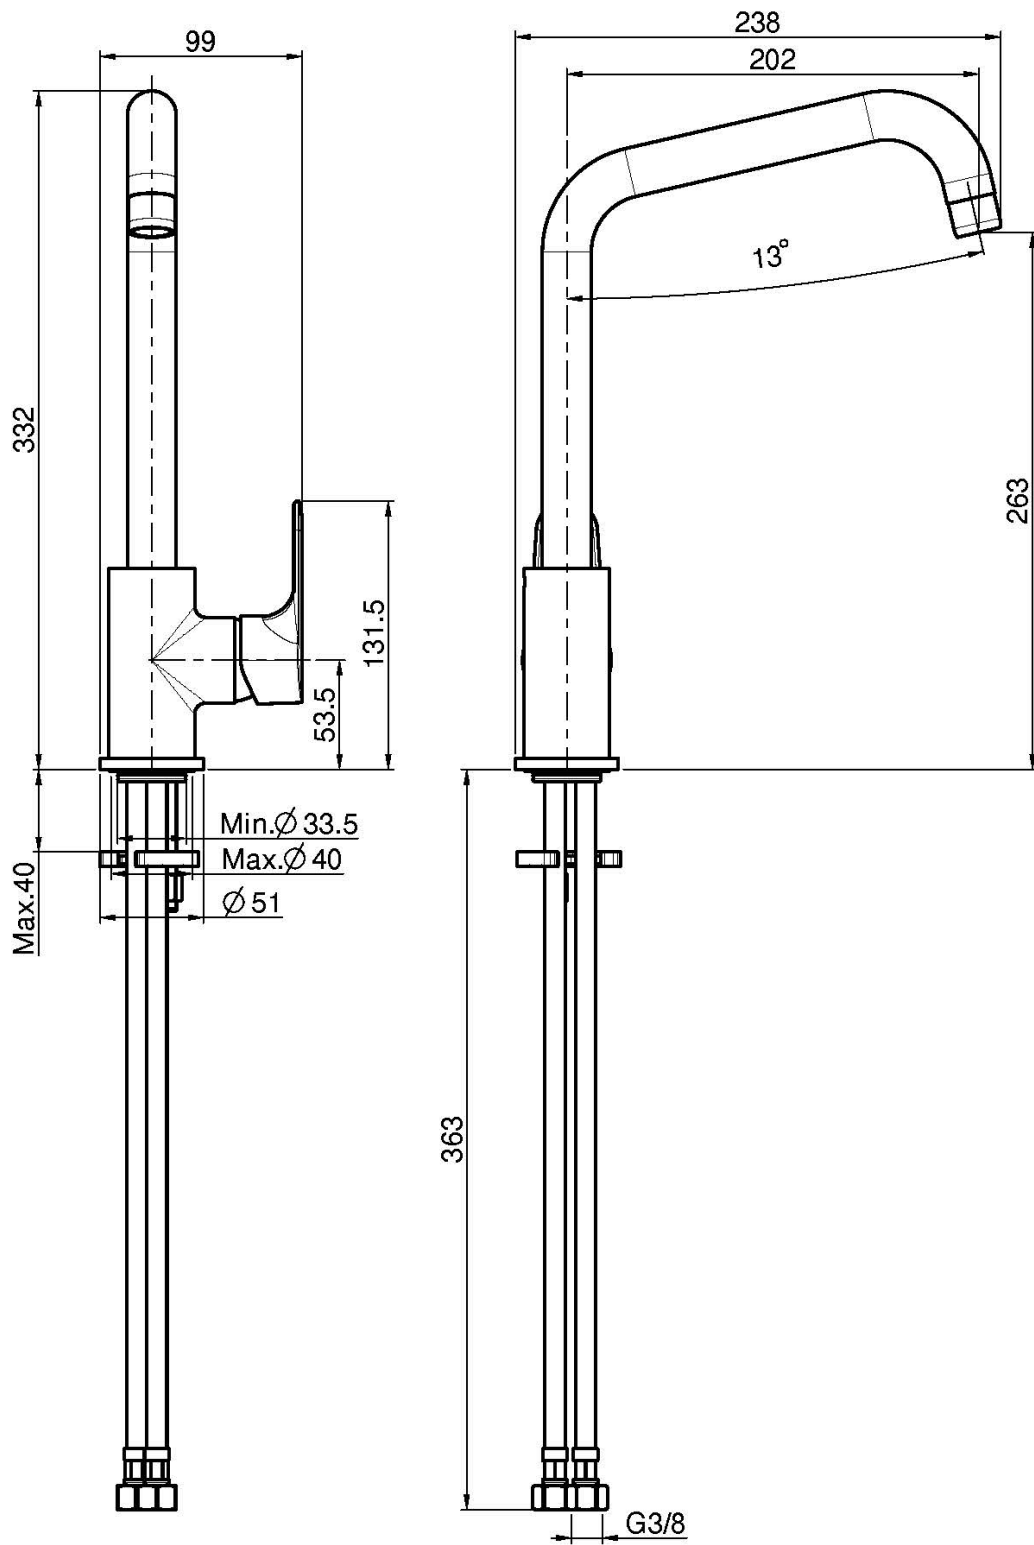

Codice F3837/1R

**MISCELATORE MONOFORO LAVELLO
SERIE 22**

- canna girevole
- n. 2 tubi di alimentazione

Finiture

 CROMO
CR

IMMAGINE

Vedere le condizioni generali di vendita presenti sul nostro
listino in vigore