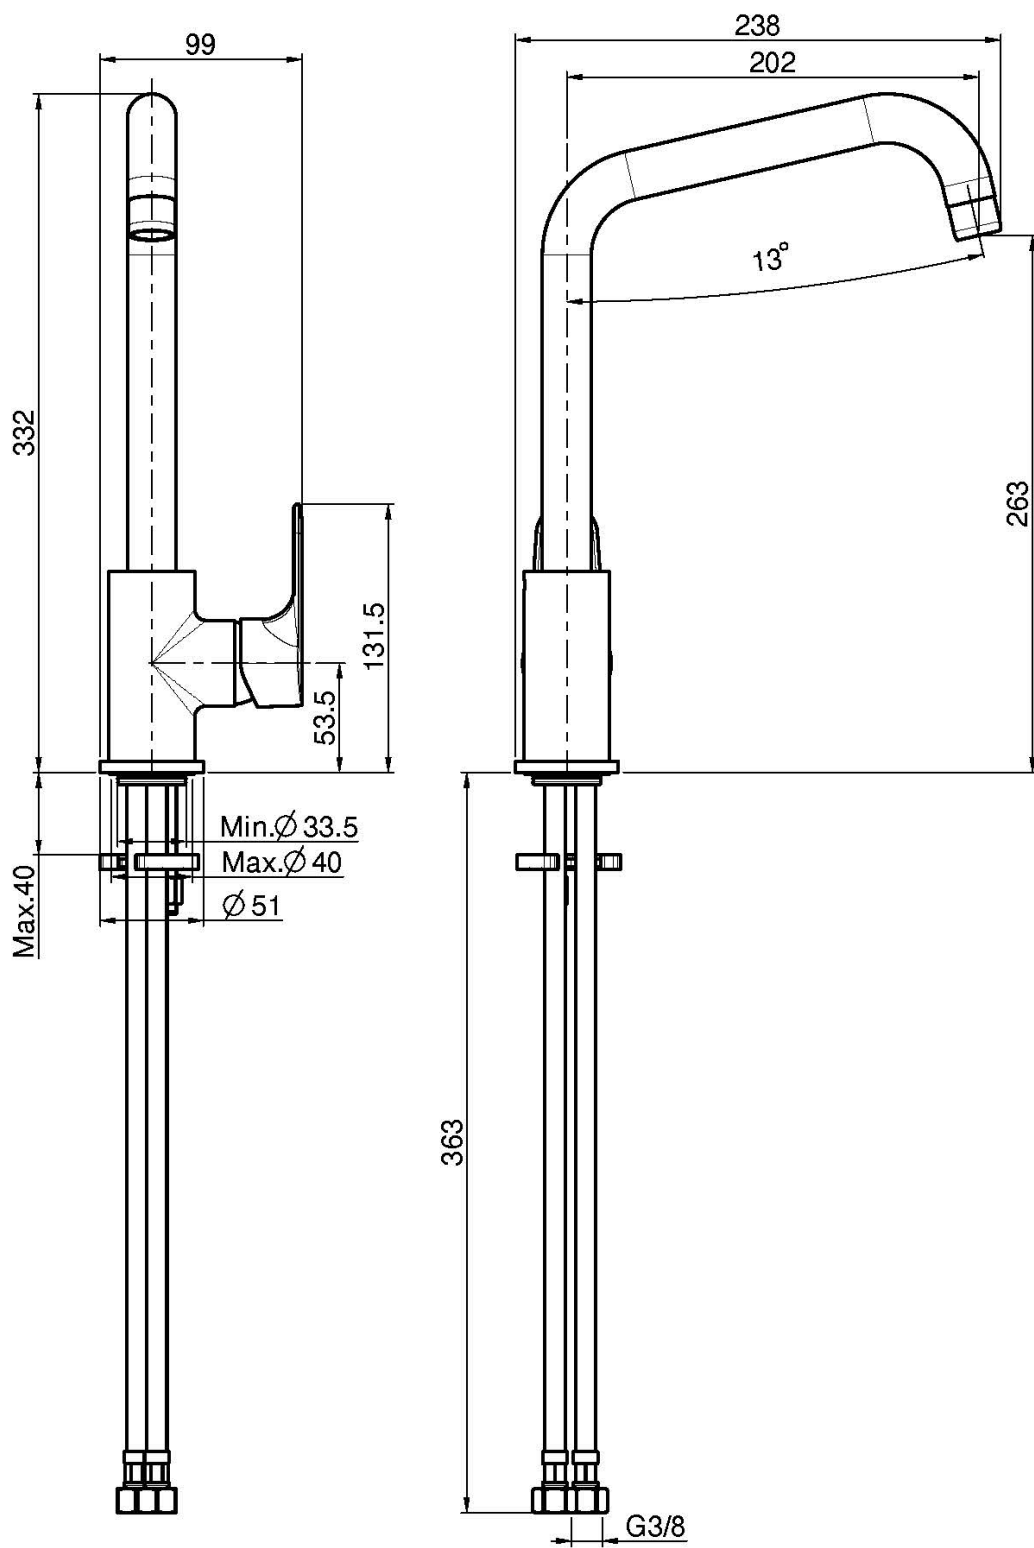

Codice F3837/1R

**MISCELATORE MONOFORO LAVELLO
SERIE 22**

- canna girevole
- n. 2 tubi di alimentazione

Finiture

 CROMO
CR

IMMAGINE

Vedere le condizioni generali di vendita presenti sul nostro
listino in vigore