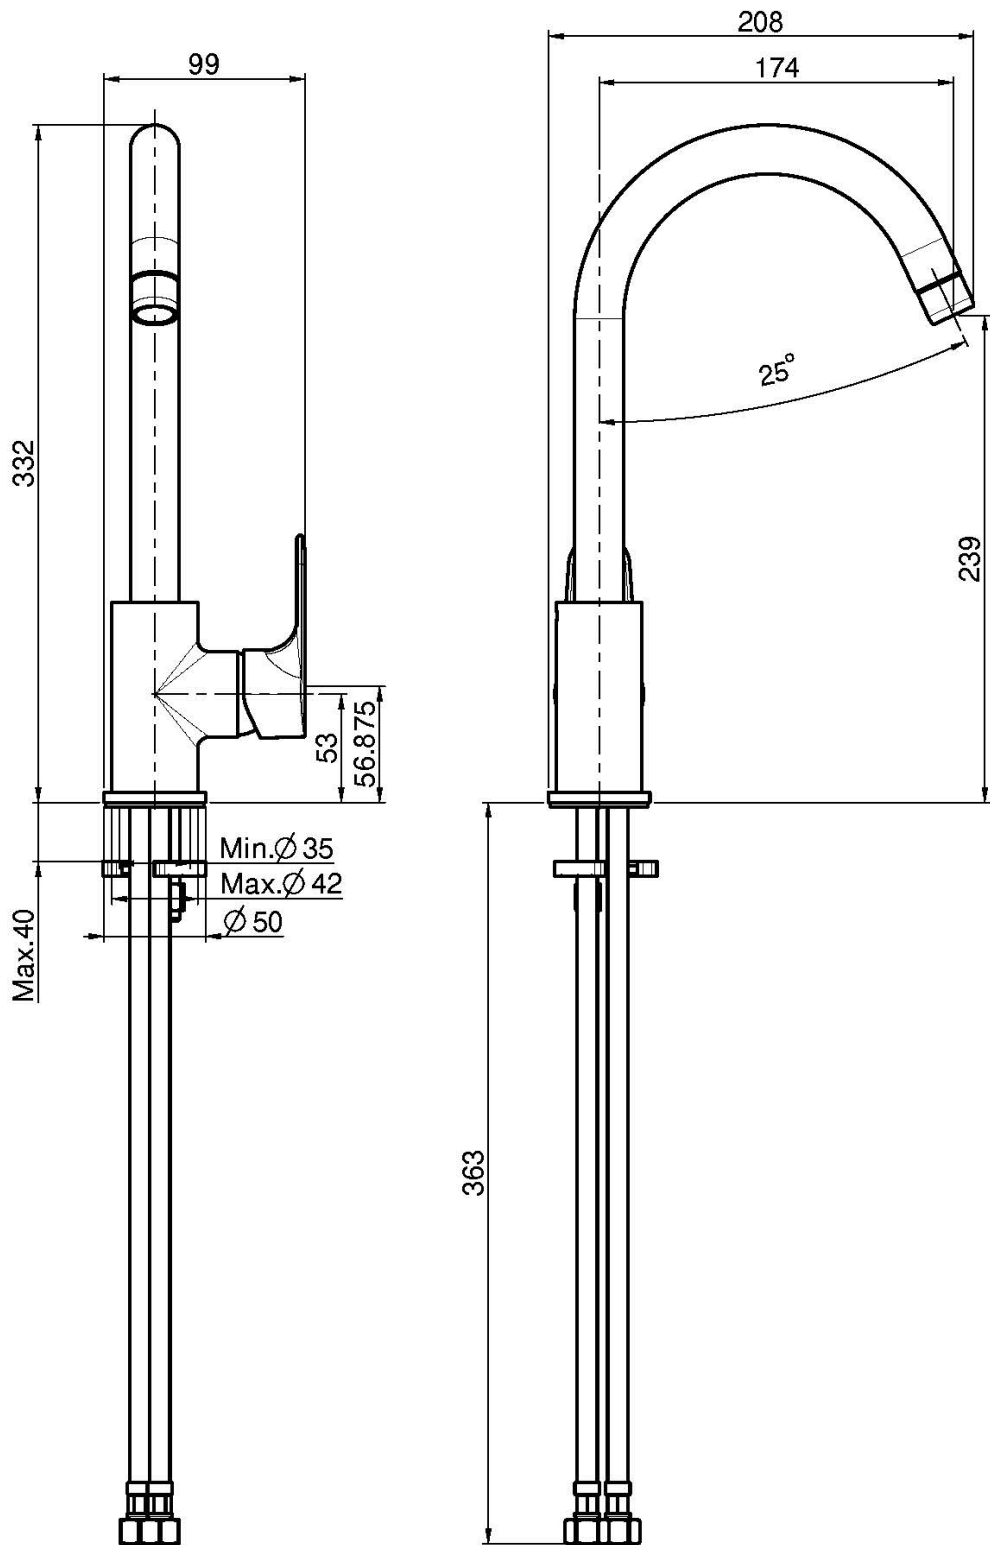

Codice F3837/3

**MISCELATORE MONOFORO LAVELLO  
SERIE 22**

- n. 2 tubi di alimentazione
- canna girevole

Finiture

 CROMO  
CR

IMMAGINE

Vedere le condizioni generali di vendita presenti sul nostro  
listino in vigore