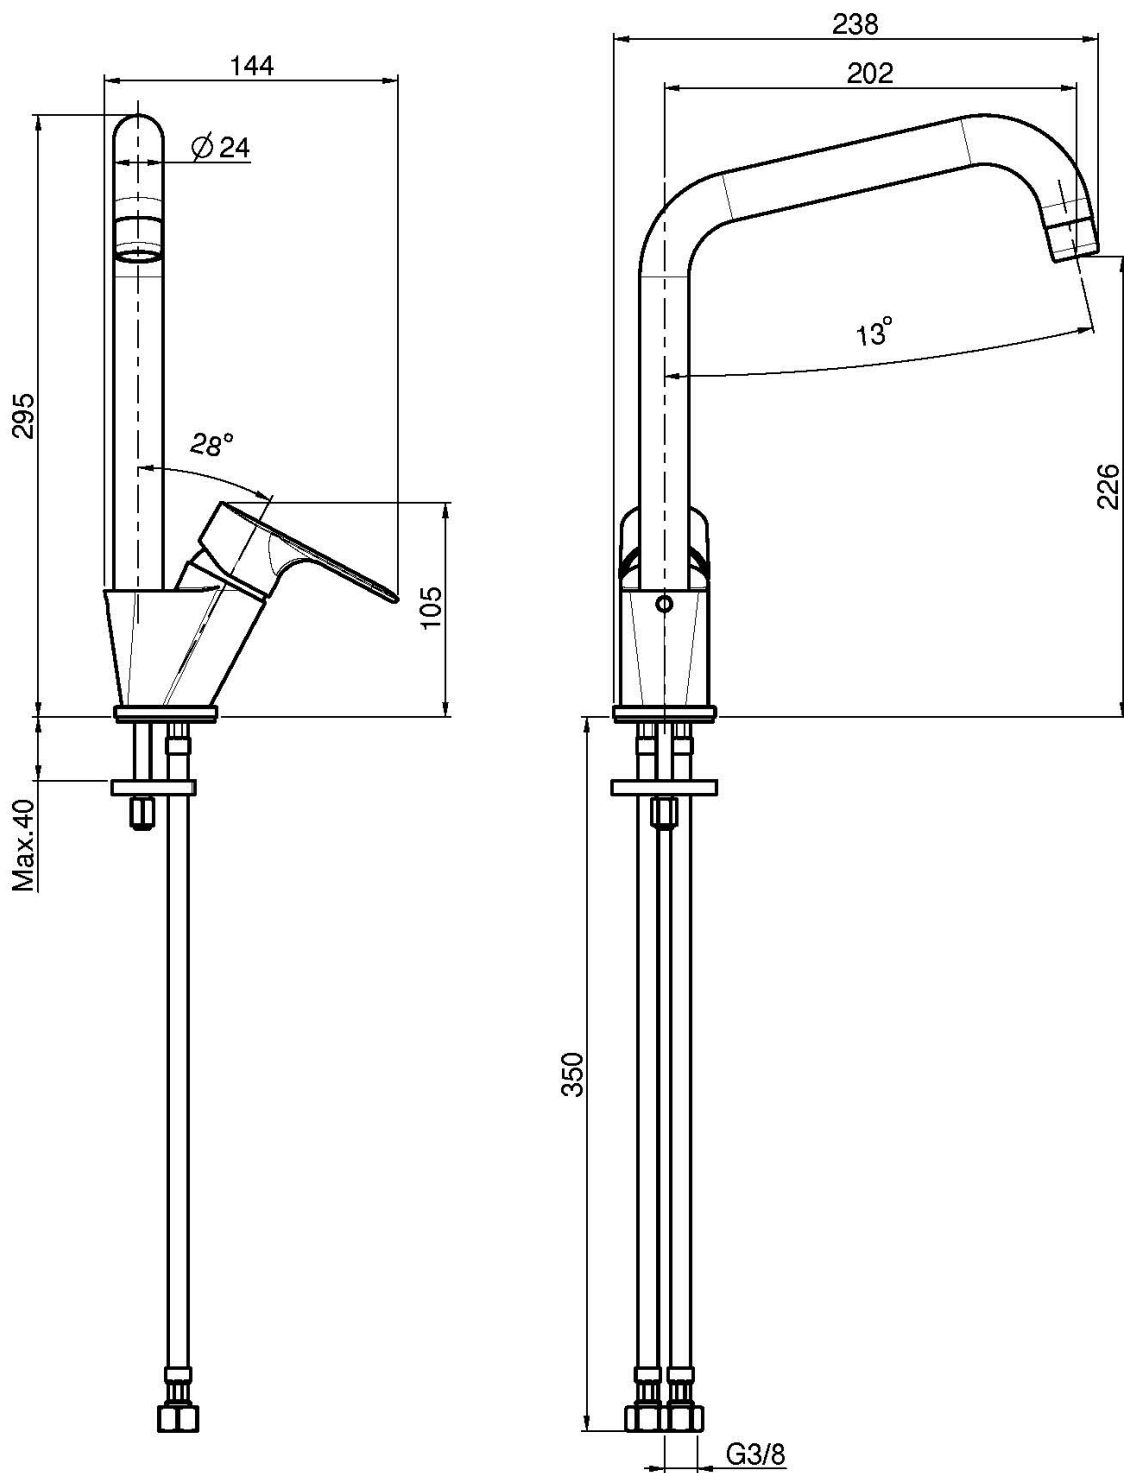

Codice F3847/1

**MISCELATORE MONOFORO LAVELLO
SERIE 22**

- canna girevole
- n. 2 tubi di alimentazione

Finiture

 CROMO
CR

IMMAGINE

Vedere le condizioni generali di vendita presenti sul nostro
listino in vigore