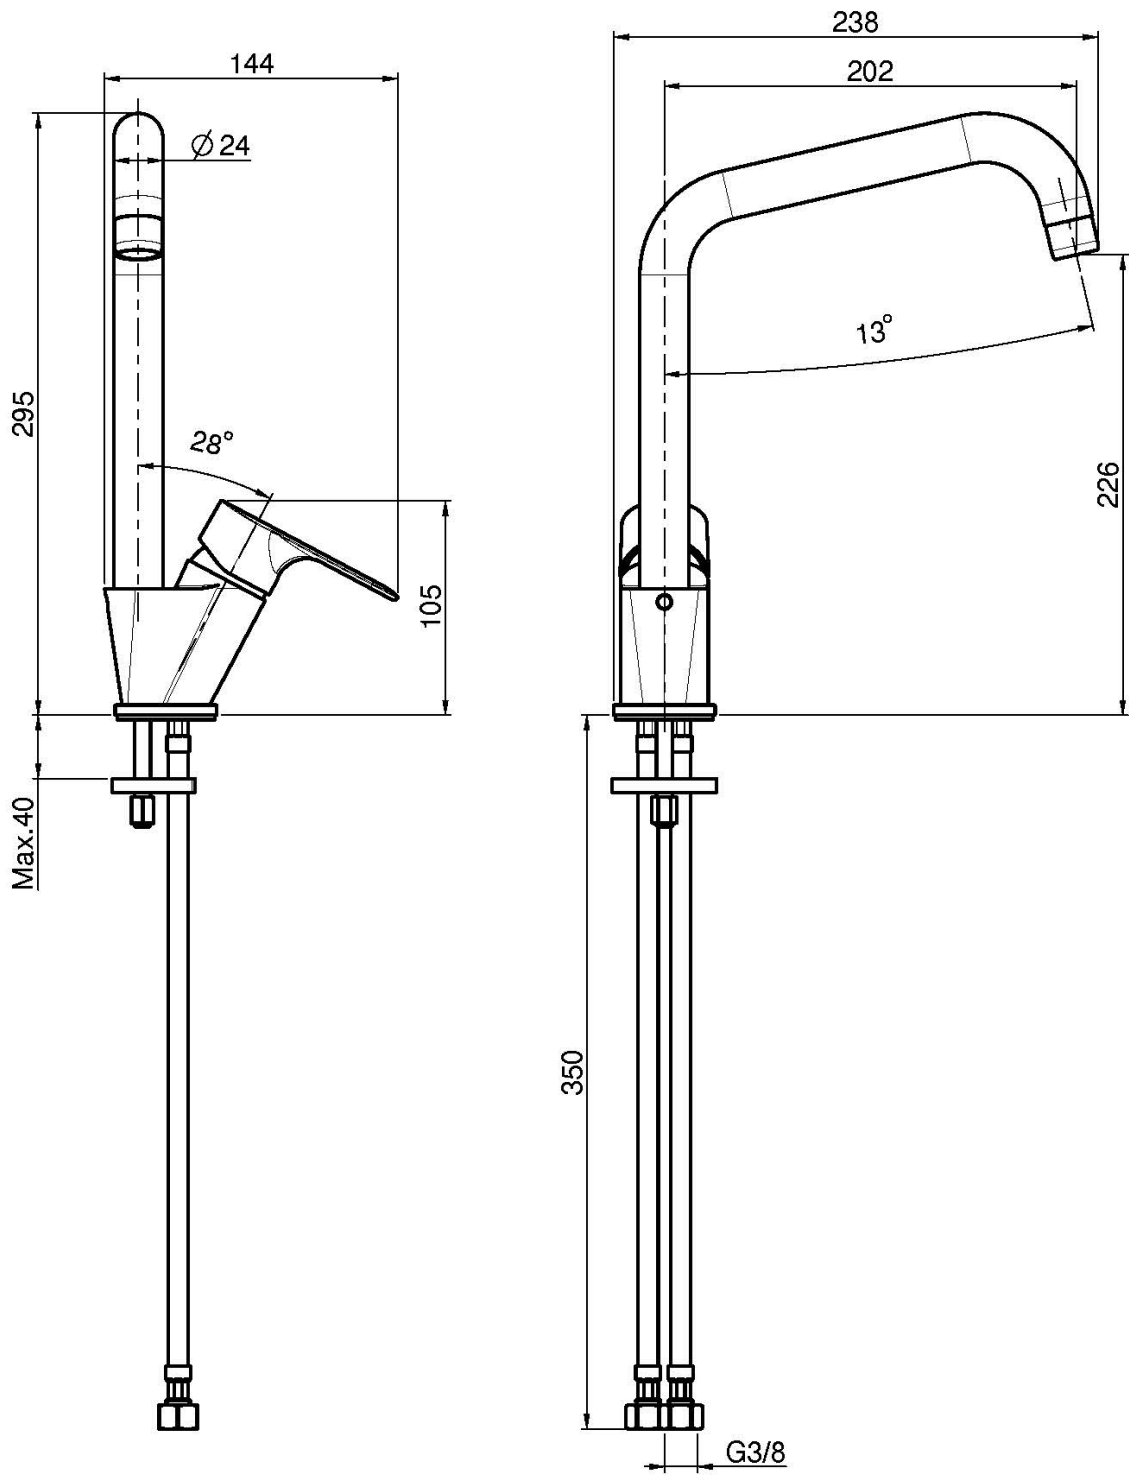

Codice F3847/1

**MISCELATORE MONOFORO LAVELLO  
SERIE 22**

- canna girevole
- n. 2 tubi di alimentazione

Finiture

 CROMO  
CR

IMMAGINE

Vedere le condizioni generali di vendita presenti sul nostro  
listino in vigore