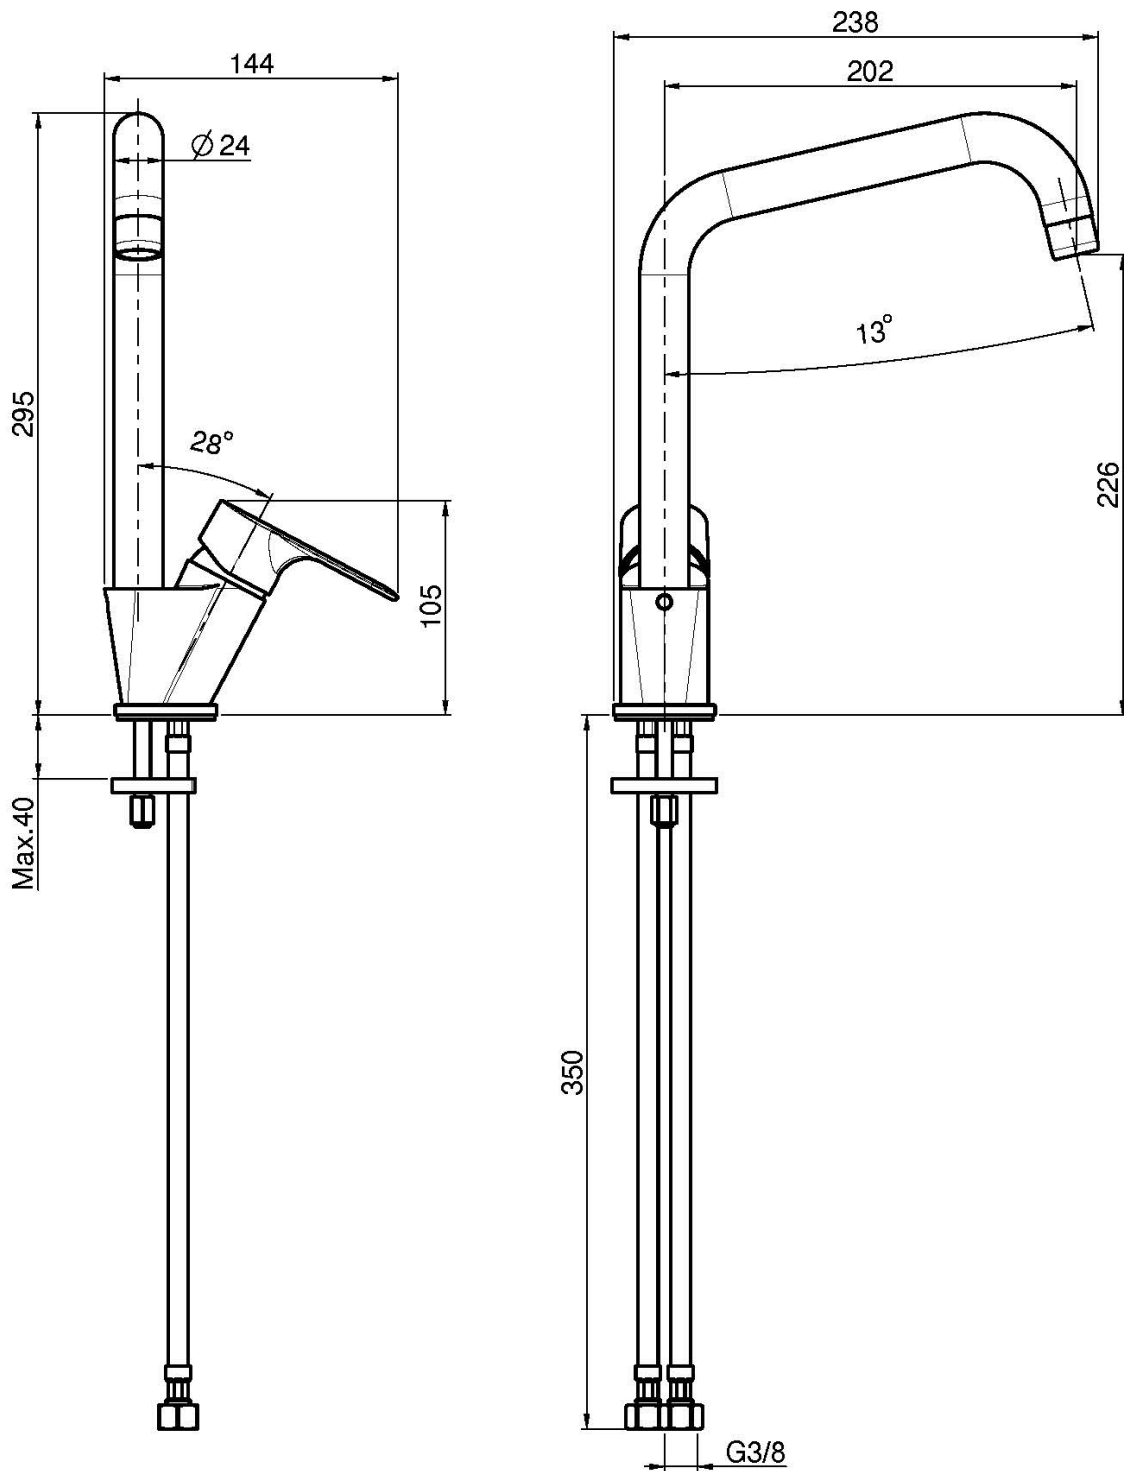

Codice F3847/1

**MISCELATORE MONOFORO LAVELLO
SERIE 22**

- canna girevole
- n. 2 tubi di alimentazione

Finiture

 CROMO
CR

IMMAGINE

Vedere le condizioni generali di vendita presenti sul nostro
listino in vigore