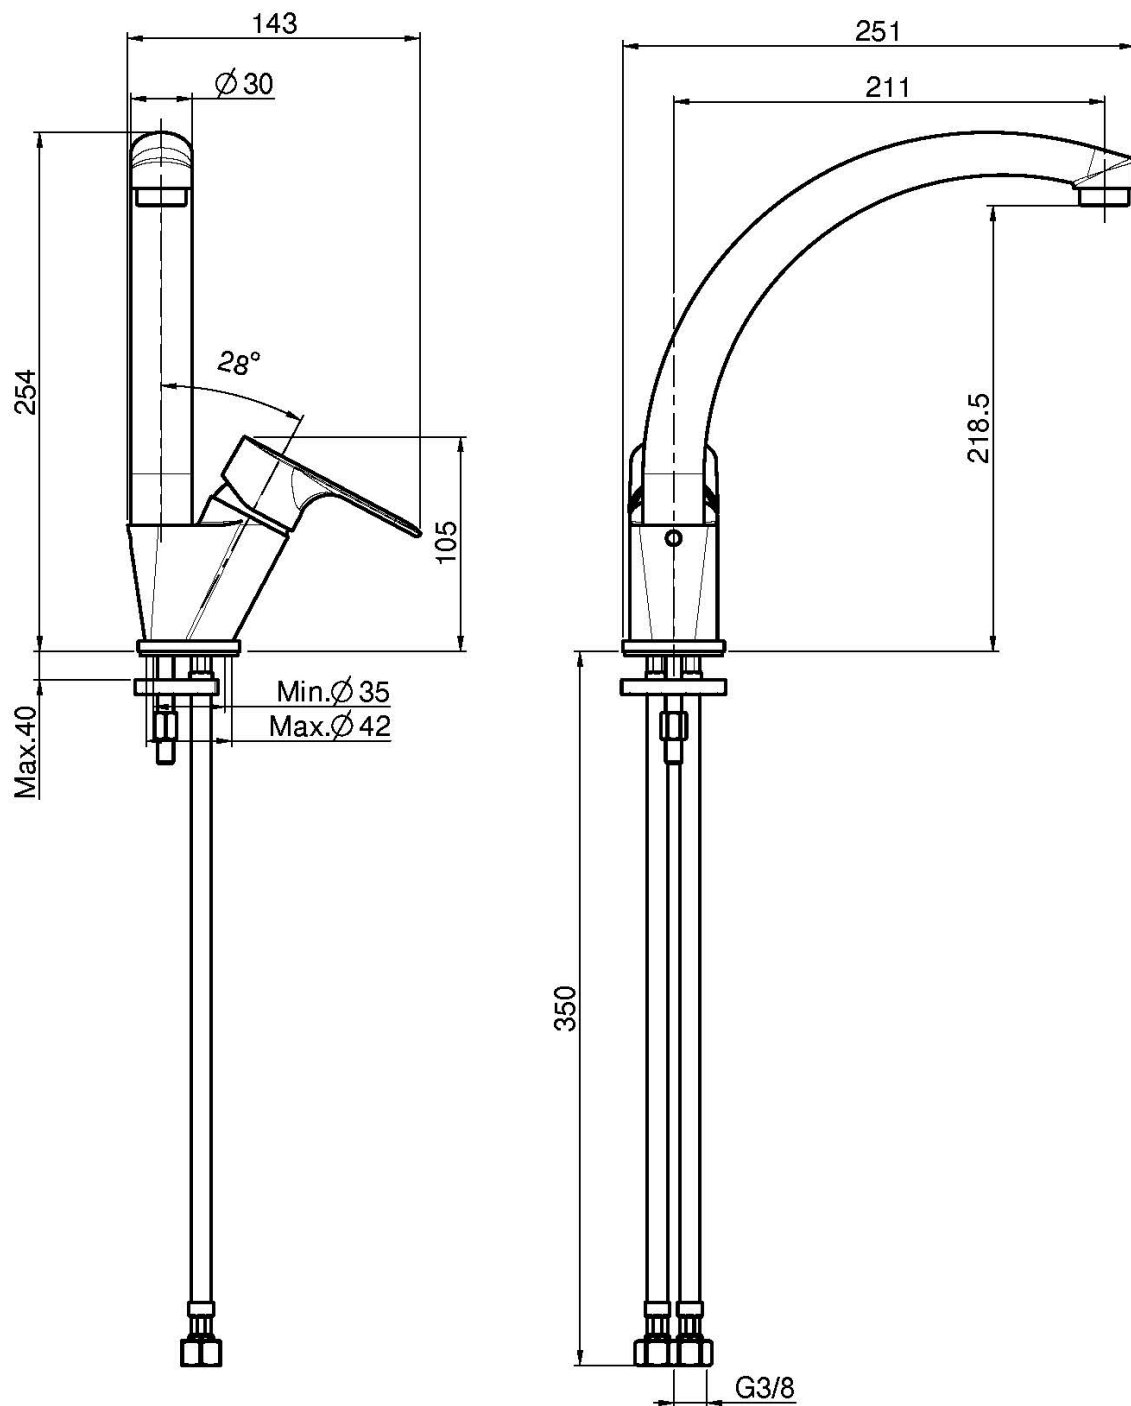

Codice F3847/2

**MISCELATORE MONOFORO LAVELLO  
SERIE 22**

- canna girevole
- n. 2 tubi di alimentazione

Finiture

 CROMO  
CR

IMMAGINE

Vedere le condizioni generali di vendita presenti sul nostro  
listino in vigore