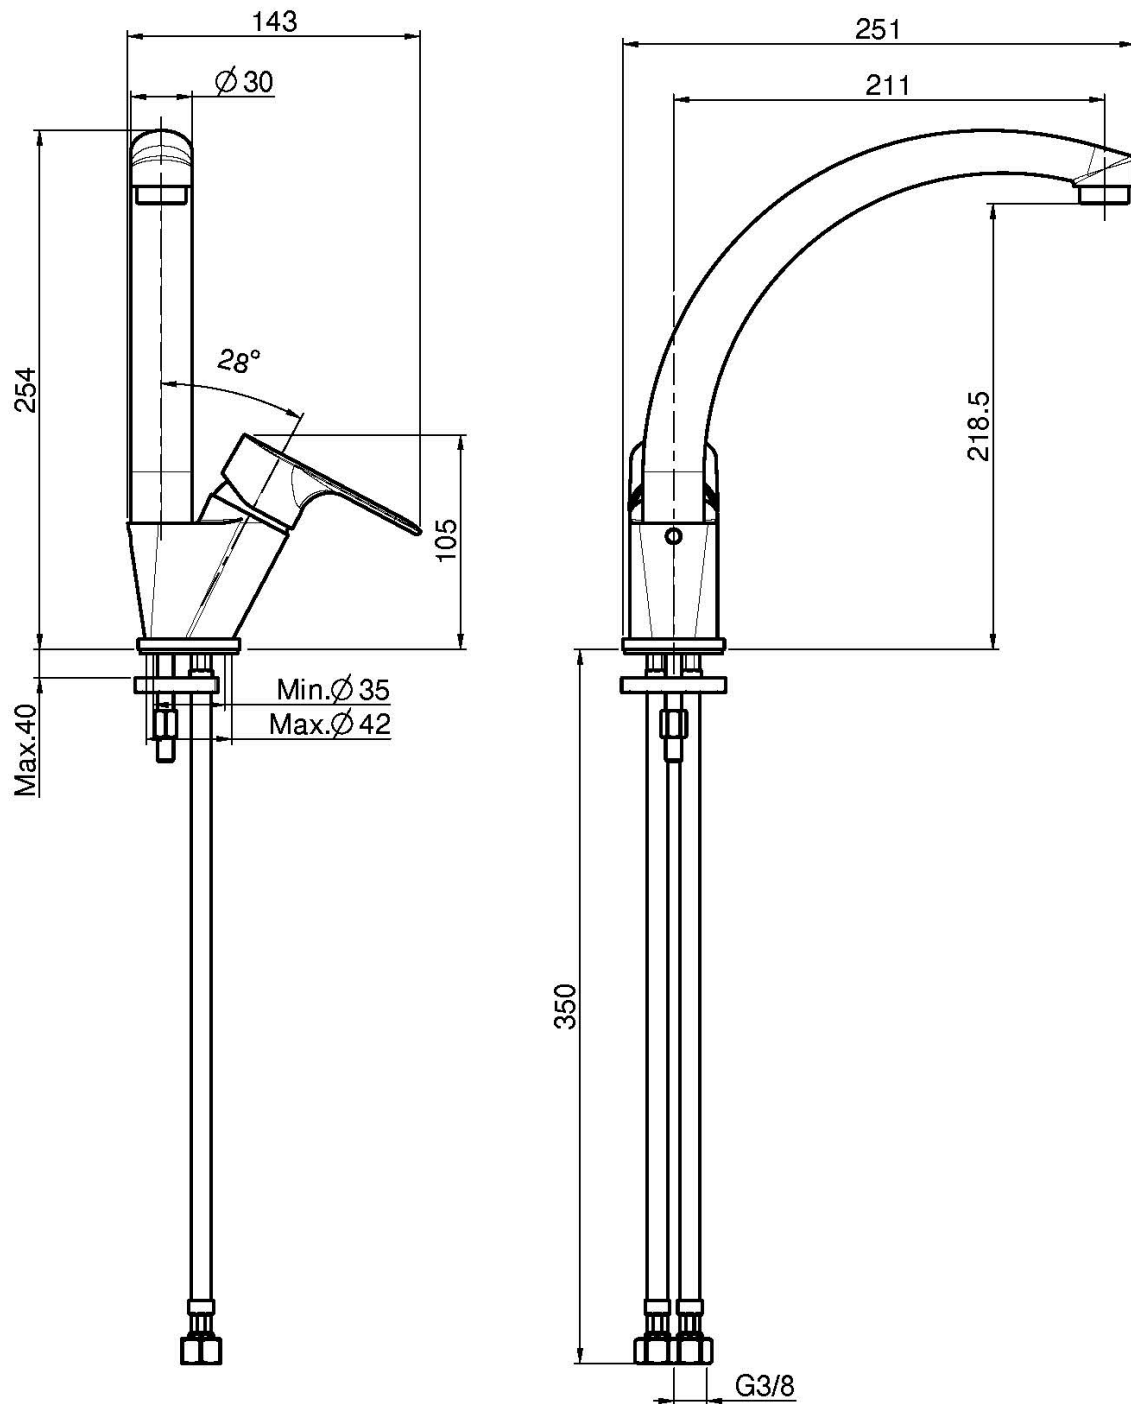

Codice F3847/2

**MISCELATORE MONOFORO LAVELLO
SERIE 22**

- canna girevole
- n. 2 tubi di alimentazione

Finiture

 CROMO
CR

IMMAGINE

Vedere le condizioni generali di vendita presenti sul nostro
listino in vigore