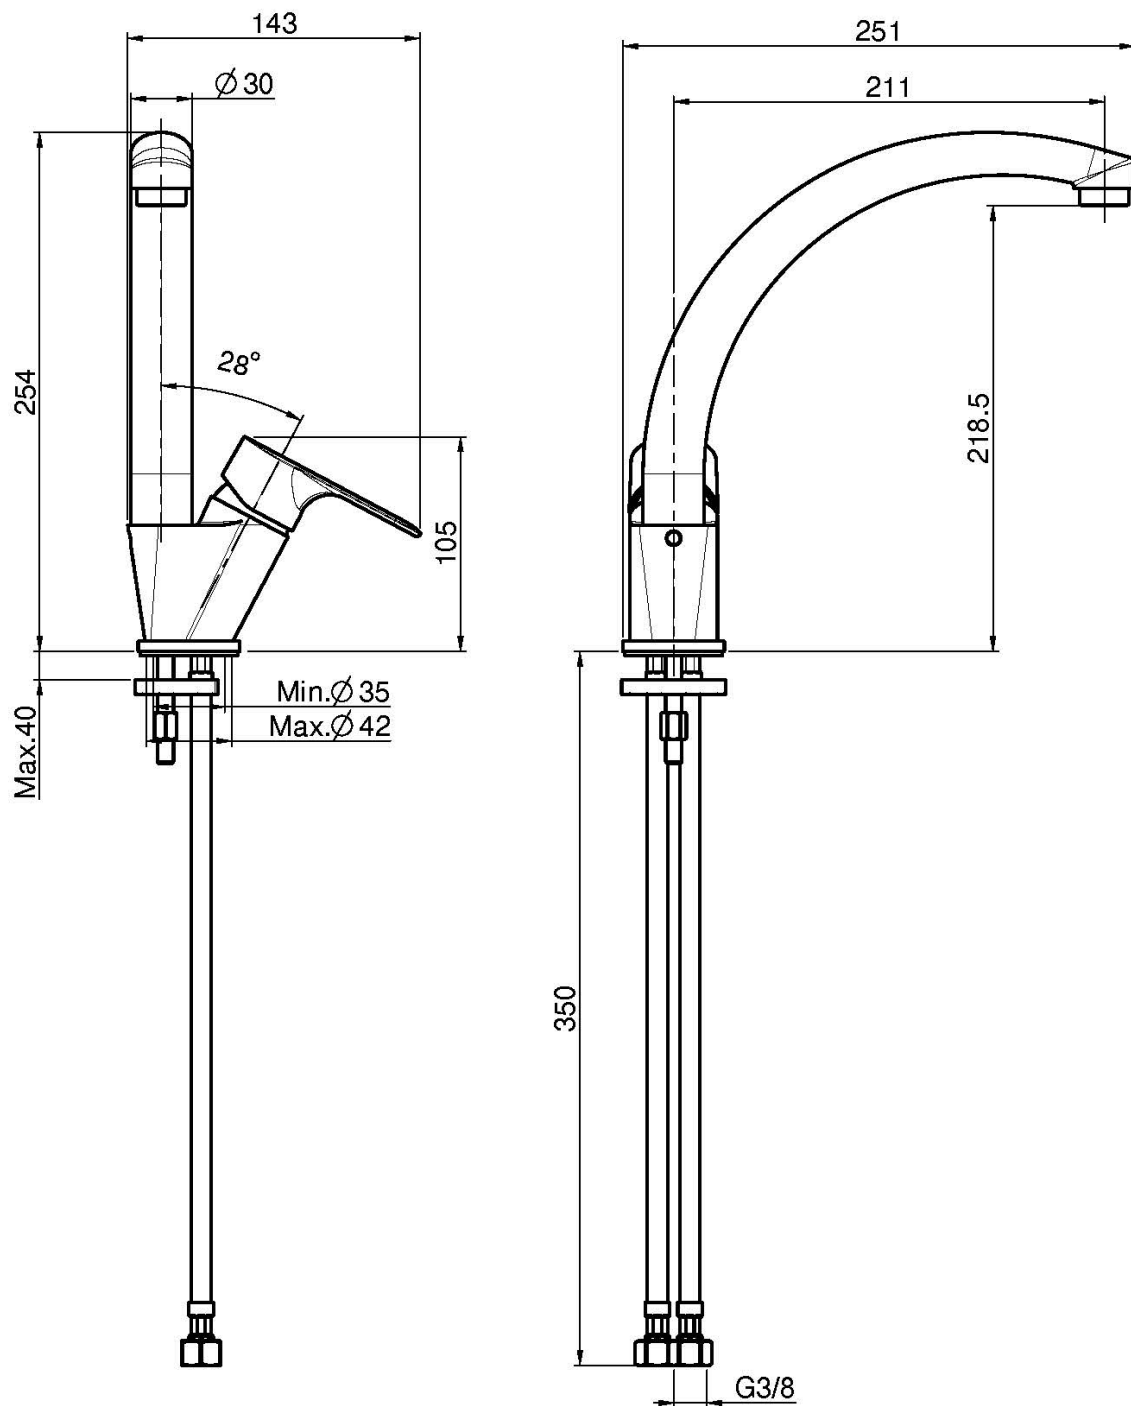

Codice F3847/2

**MISCELATORE MONOFORO LAVELLO
SERIE 22**

- canna girevole
- n. 2 tubi di alimentazione

Finiture

 CROMO
CR

IMMAGINE

Vedere le condizioni generali di vendita presenti sul nostro
listino in vigore