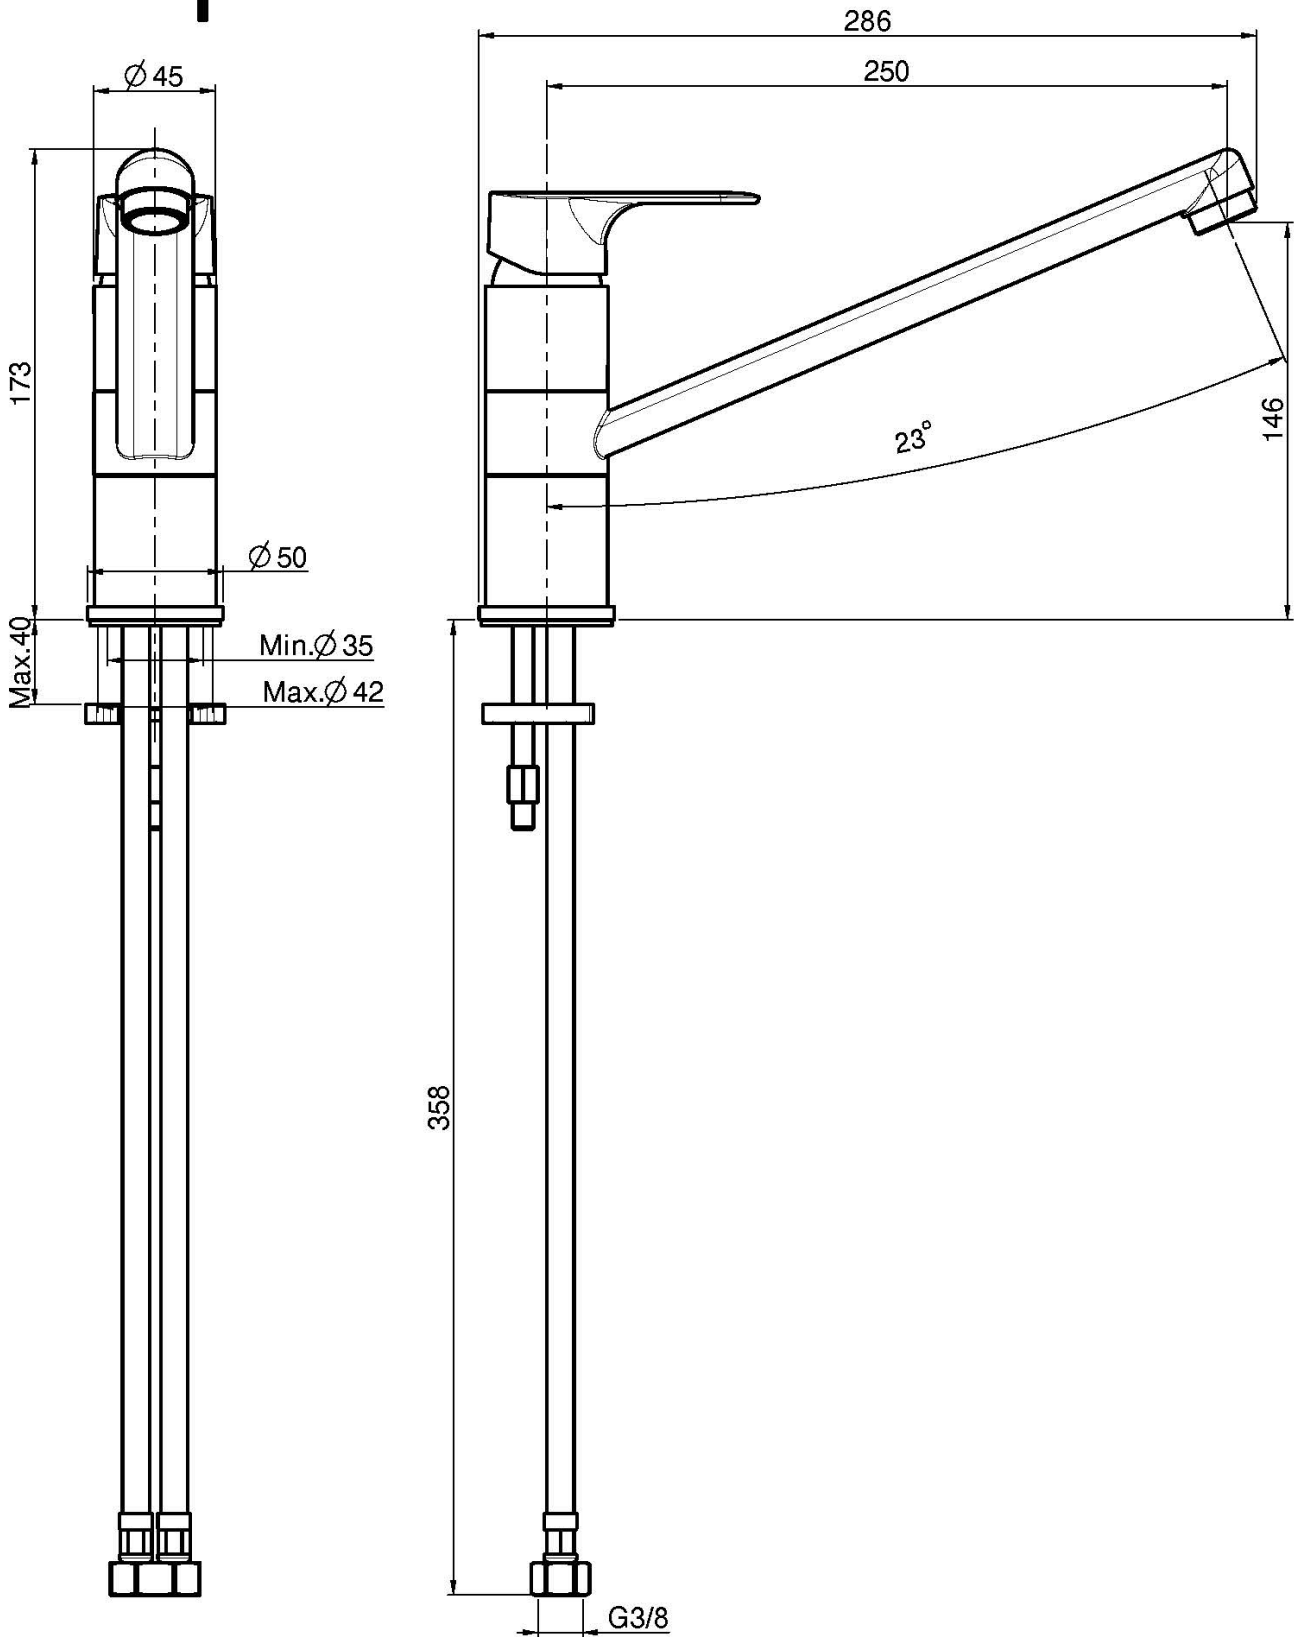

Codice F3897

**MISCELATORE MONOFORO LAVELLO  
SERIE 22**

- canna girevole
- n. 2 tubi di alimentazione

Finiture

 CROMO  
CR

IMMAGINE

Vedere le condizioni generali di vendita presenti sul nostro  
listino in vigore