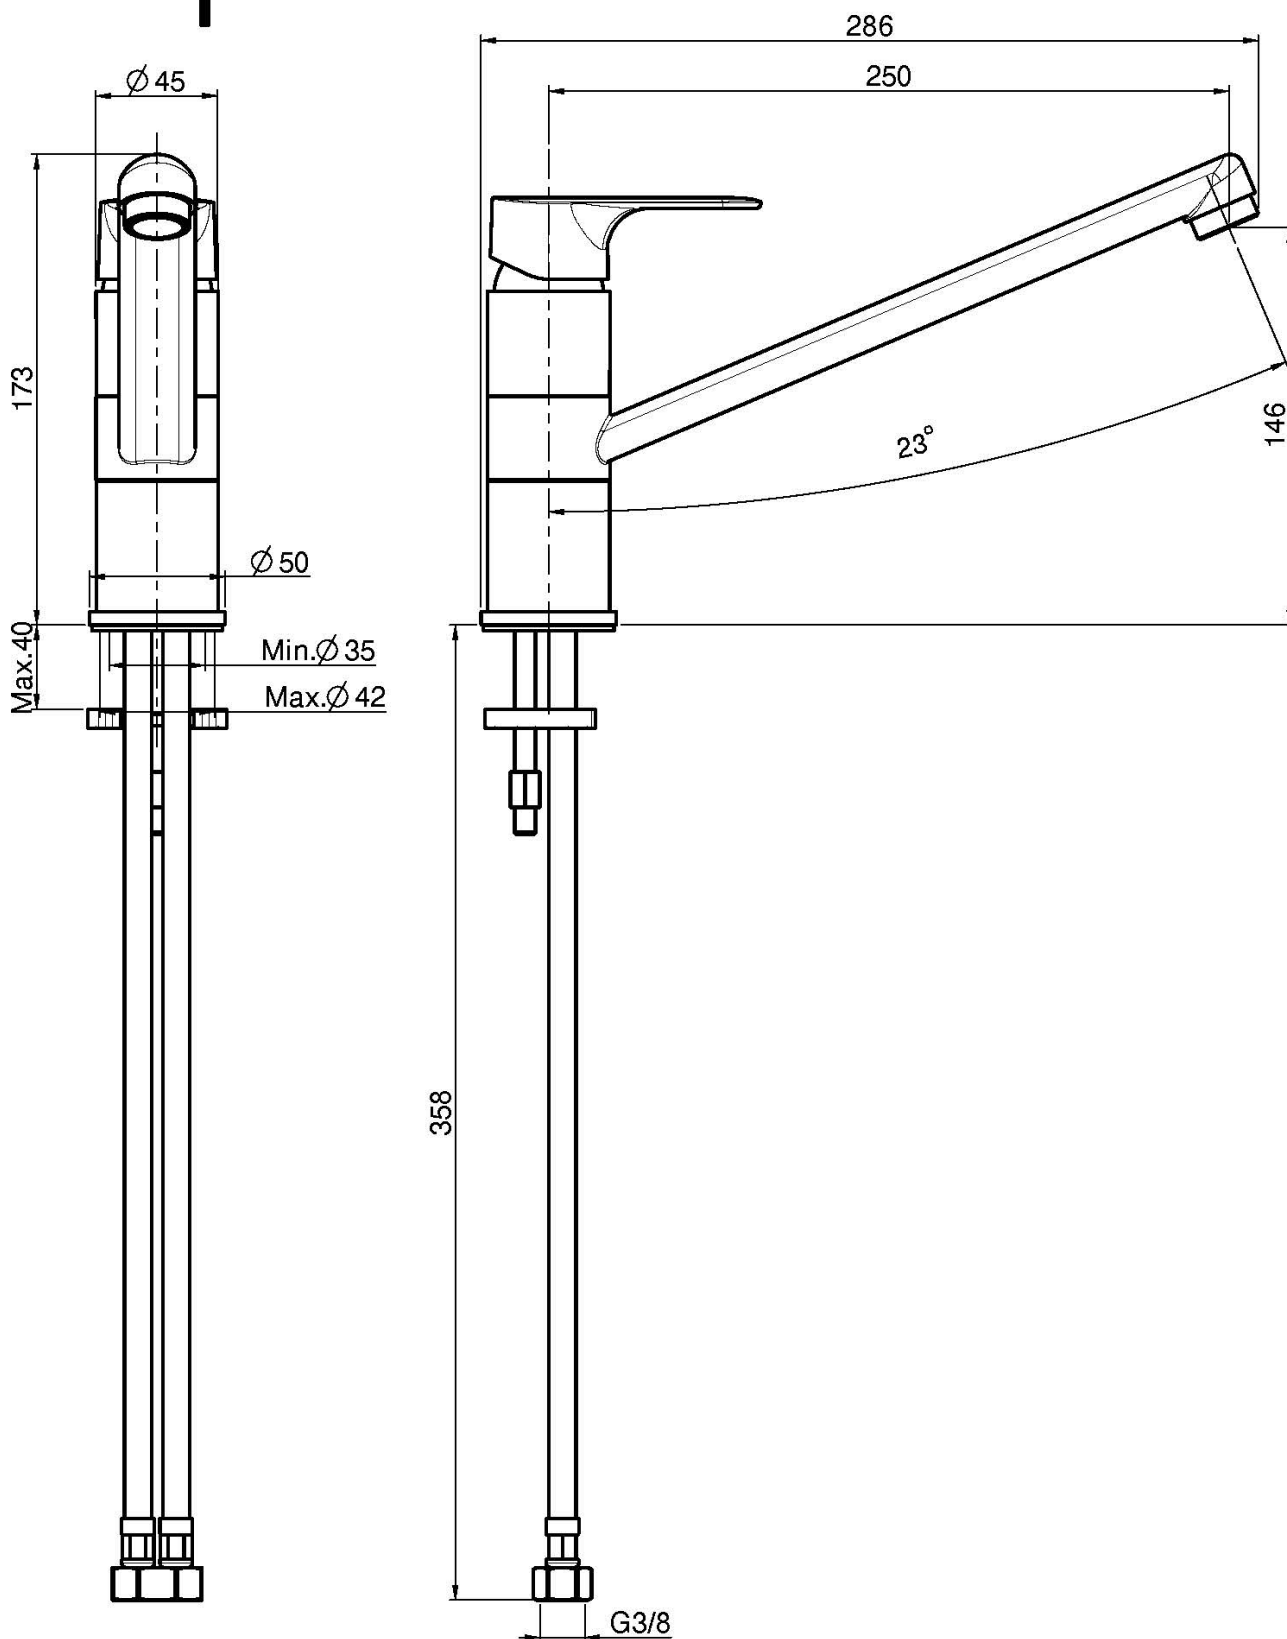

Codice F3897

**MISCELATORE MONOFORO LAVELLO
SERIE 22**

- canna girevole
- n. 2 tubi di alimentazione

Finiture

 CROMO
CR

IMMAGINE

Vedere le condizioni generali di vendita presenti sul nostro
listino in vigore